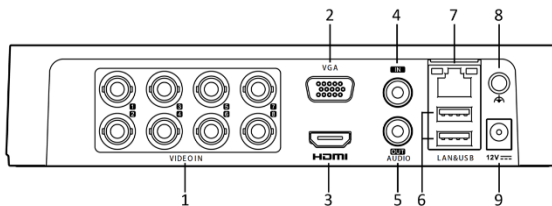

Сеть и доступ Ethernet:

- Hik-Connect & DDNS (Динамическая система доменных имен) для легкого управления сетью
- Настраиваемые входящий и исходящий потоки до 64 Мбит/с

Интерфейсы задней панели

Цифра	Наименование	Цифра	Наименование
1	Видеовход	5	USB
2	VGA	6	LAN
3	HDMI	7	Заземление
4	Аудиовход	8	Вход питания 12 В DC