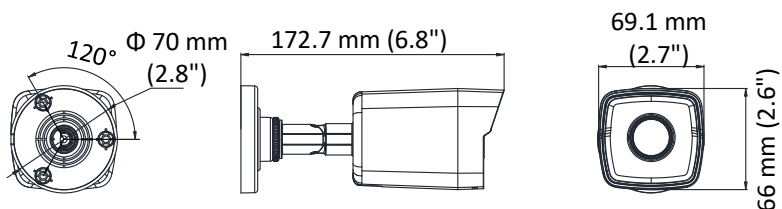

Размеры

*Изображения и спецификации могут быть изменены без дополнительного уведомления.

*За подробной информацией обращайтесь к вашему персональному менеджеру