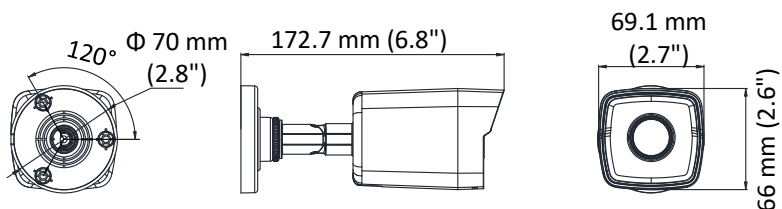

*Изображения и спецификации могут быть изменены без дополнительного уведомления.

*За подробной информацией обращайтесь к вашему персональному менеджеру

Спецификации

DS-I400 (6mm)	
Камера	
Матрица	1/3" Progressive scan CMOS
Чувствительность	0.01лк @(F1.2, AGC вкл.), Олк с вкл ИК
Скорость электронного затвора	1/3 с ~ 1/100 000 с, поддержка медленного затвора
Объектив	6мм
Крепление объектива	M12
Угол обзора объектива	55°
Режим «День/ночь»	Механический ИК-фильтр с автопереключением
Регулировка угла установки	Поворот: 0° - 360°; наклон: -90° - 90°; вращение: 0° - 360°
Сжатие	
Видеосжатие	H.264+ / H.264/MJPEG
Профиль H.264	Baseline Profile / High Profile
Битрейт видео	32 кб/с– 16 Мбит/с
Изображение	
Максимальное разрешение	2688 × 1520
Основной поток	20 к/с @ (2688×1520, 2304×1296), 25 к/с @ (1920×1080, 1280×720)
Дополнительный поток	25 к/с @ (640×360, 352×288)
Настройки изображения	Насыщенность, яркость, контраст, резкость, зеркалирование и маска приватности настраиваются через клиентское ПО или веб-браузер
Улучшение изображения	DWDR, 3D DNR, BLC, ROI
Переключение «День/ночь»	Авто / по расписанию
Smart видеоаналитика	
Детекция движения	Детекция движения
Антисаботаж	Заслон объектива
Сеть	
Сетевое хранение	NAS (NFS,SMB/CIFS)
Протоколы	TCP/IP, ICMP, HTTP, HTTPS, FTP, DHCP, DNS, DDNS, RTP, RTSP, RTCP, NTP, UPnP, SMTP, SNMP, IGMP, 802.1X, QoS, IPv6, Bonjour
Безопасность	Аутентификация пользователя, водяные знаки, фильтрация IP-адресов
Совместимость	ONVIF (PROFILE S, PROFILE G), CGI, ISAPI
Срабатывание тревоги	Обнаружение несанкционированных действий, разрыв сети, конфликт IP-адресов
Интерфейсы	

Сетевой интерфейс	1 RJ45 10M/100M Ethernet
Основное	
Питание	DC12В±25% / PoE (802.3af)
Потребляемая мощность	6.5Вт макс.
Рабочие условия	-40°C — 60°C, влажность 95% или меньше (без конденсата)
Защита	IP67
Дальность действия EXIR-подсветки	До 30м, Smart ИК
Материал корпуса	Металл/ Пластик
Размеры	69.1 × 66 × 172.7мм
Вес	0,5 кг