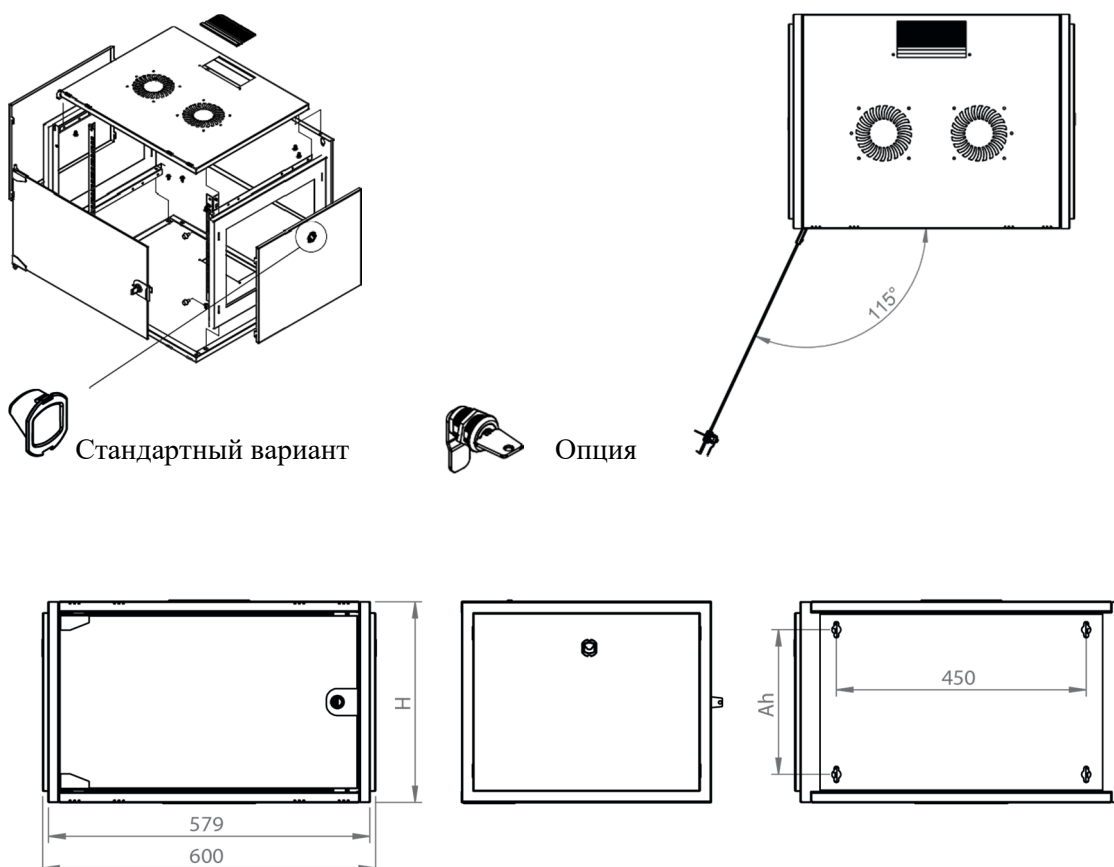

Распределенная нагрузка: до 100* кг

Ширина: 600 мм

Глубина: 450 мм. Максимальная полезная 434 мм.

Высота U: 9.

Варианты комплектации передней двери: тонированное ударопрочное стекло.

Боковые стенки: быстросъемные. Возможна установка цилиндрического замка (опция).

Угол открытия передней двери 115°.

Задняя стенка сплошная с 4-мя точками для крепления на стену, не съемная, является частью конструктива.

Возможность установки щеточного ввода крышу и дно шкафа.

Степень защиты по IP: 20.

Климатическое исполнение от -10 до +75 °С УХЛ 4.2 по ГОСТ 15150-69

Цветовое исполнение корпуса: черный RAL 9005.

Цвет рамы: RAL 5026.

В комплект поставки входит: 2 шт. 19" оцинкованных монтажных направляющих; передняя дверь; 2 боковые рамы; задняя стенка; 2 боковые быстросъемные стенки; верх и дно шкафа; щеточный кабельный ввод; комплект крепежа для сборки; инструкция по сборке; паспорт на изделие.

Конструктив поставляется в разобранном виде в картонной упаковке. Количество мест: 1

*- достигается при комплектации дополнительной парой 19" монтажных направляющих. Базовая распределенная нагрузка 50 кг.