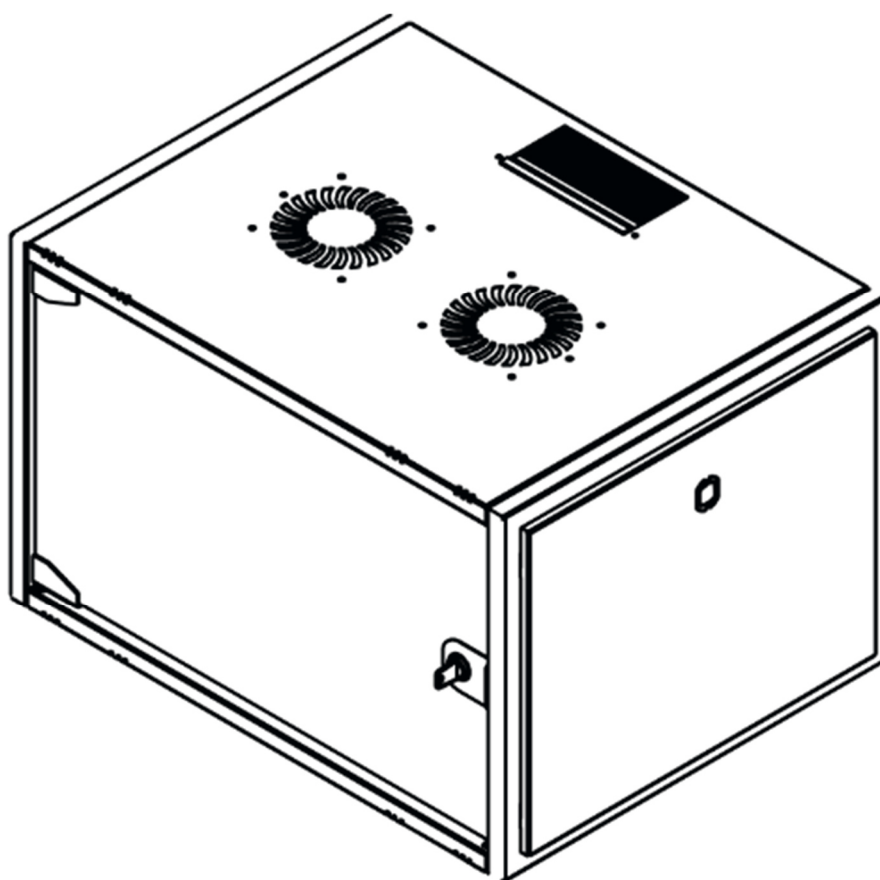

DATAREX

Паспорт
DR-600111

Шкаф настенный, телекоммуникационный 19", 9U 600x450, дверь стекло,
черный

Распределенная нагрузка: до 100* кг

Ширина: 600 мм

Глубина: 450 мм. Максимальная полезная 434 мм.

Высота U: 9.

Варианты комплектации передней двери: тонированное ударопрочное стекло.

Боковые стенки: быстросъемные. Возможна установка цилиндрического замка (опция).

Угол открытия передней двери 115°.

Задняя стенка сплошная с 4-мя точками для крепления на стену, не съемная, является частью конструктива.

Возможность установки щеточного ввода крышу и дно шкафа.

Степень защиты по IP: 20.

Климатическое исполнение от -10 до +75 °С УХЛ 4.2 по ГОСТ 15150-69

Цветовое исполнение корпуса: черный RAL 9005.

Цвет рамы: RAL 5026.

В комплект поставки входит: 2 шт. 19" оцинкованных монтажных направляющих; передняя дверь; 2 боковые рамы; задняя стенка; 2 боковые быстросъемные стенки; верх и дно шкафа; щеточный кабельный ввод; комплект крепежа для сборки; инструкция по сборке; паспорт на изделие.