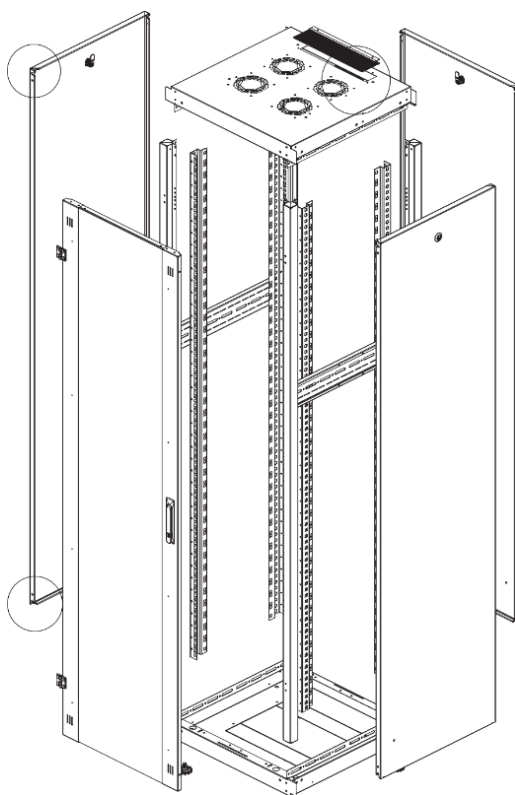

Ширина: 600 мм.

Глубина: 600 мм.

Максимальная/стандартная/минимальная полезная глубина: 540/370/125 мм

Высота U: 20

Комплектация передней двери: с тонированным ударопрочным стеклом.

Замок передней двери: усиленный точечный.

вид сбоку

вид спереди

30-50mm

вид сзади

вид спереди без
двери

вид сбоку без
боковых панелей

Макс./стандарт./мин.
расстояние для
размещения оборудования.

Быстросъемные
боковые и задняя
стенка с замком

Посадочное место под щеточный
кабельный ввод в комплекте

напольные шкафы 19", Ш600мм x Г600мм			
Описание	Габариты ШxГxВ	К-во в комплекте	*Высота в мм, общая без ножек и/или роликов, цоколя
Напольные шкафы 19" 20U, Ш600мм x Г600мм	600x600x1033	1	1003