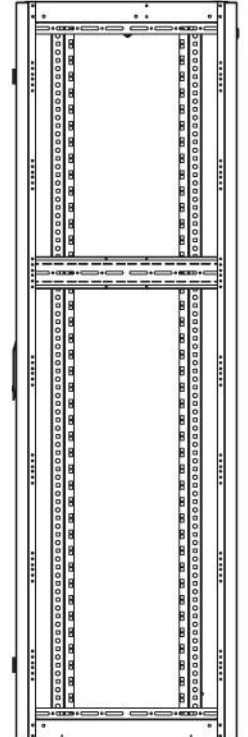

DATAREX

Паспорт
DR-700001

Шкаф напольный, телекоммуникационный 19", 20U 600x600, передняя дверь
стекло, задняя стенка сплошная, металл, черный

Распределенная нагрузка: до 600 кг на роликах, базовая 900 кг на опорных ножках.

вид сбоку

вид спереди

30-50mm

вид сзади

вид спереди без
двери

вид сбоку без
боковых панелей

Макс./стандарт./мин.
расстояние для
размещения оборудования.

Быстросъемные
боковые и задняя
стенка с замком

Посадочное место под щеточный
кабельный ввод в комплекте

напольные шкафы 19", Ш600мм x Г600мм			
Описание	Габариты ШxГxВ	К-во в комплекте	*Высота в мм, общая без ножек и/или роликов, цоколя
Напольные шкафы 19" 20U, Ш600мм x Г600мм	600x600x1033	1	1003

Логистические данные

Высота, U	Исполнение передней двери	Габариты упаковки, ШxГxВ, мм	Вес нетто, кг	Вес брутто, кг
20	стекло	700x300x1070	38,4	43,4