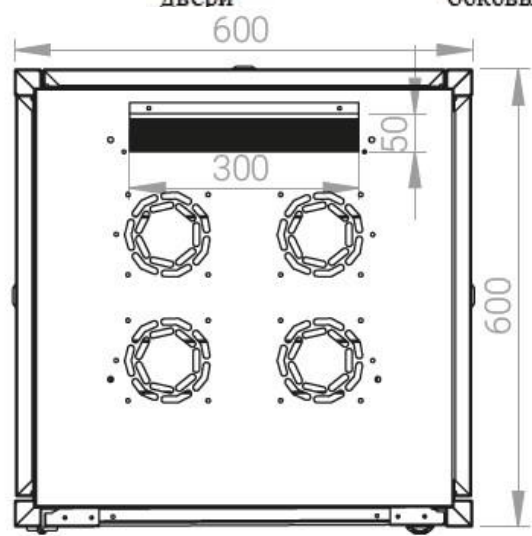

Ширина: 600 мм.

Глубина: 600 мм.

Максимальная/стандартная/минимальная полезная глубина: 540/370/125 мм

Высота U: 20

Комплектация передней двери: с тонированным ударопрочным стеклом.

Замок передней двери: усиленный точечный.

вид сбоку

вид спереди

30-50mm

вид сзади

вид спереди без
двери

вид сбоку без
боковых панелей

Макс./стандарт./мин.
расстояние для
размещения оборудования.

Быстросъемные
боковые и задняя
стенка с замком

Посадочное место под щеточный
кабельный ввод в комплекте

напольные шкафы 19", Ш600мм x Г600мм			
Описание	Габариты ШxГxВ	К-во в комплекте	*Высота в мм, общая без ножек и/или роликов, цоколя
Напольные шкафы 19" 20U, Ш600мм x Г600мм	600x600x1033	1	1003

Логистические данные

Высота, U	Исполнение передней двери	Габариты упаковки, ШxГxВ, мм	Вес нетто, кг	Вес брутто, кг
20	стекло	700x300x1070	38,4	43,4