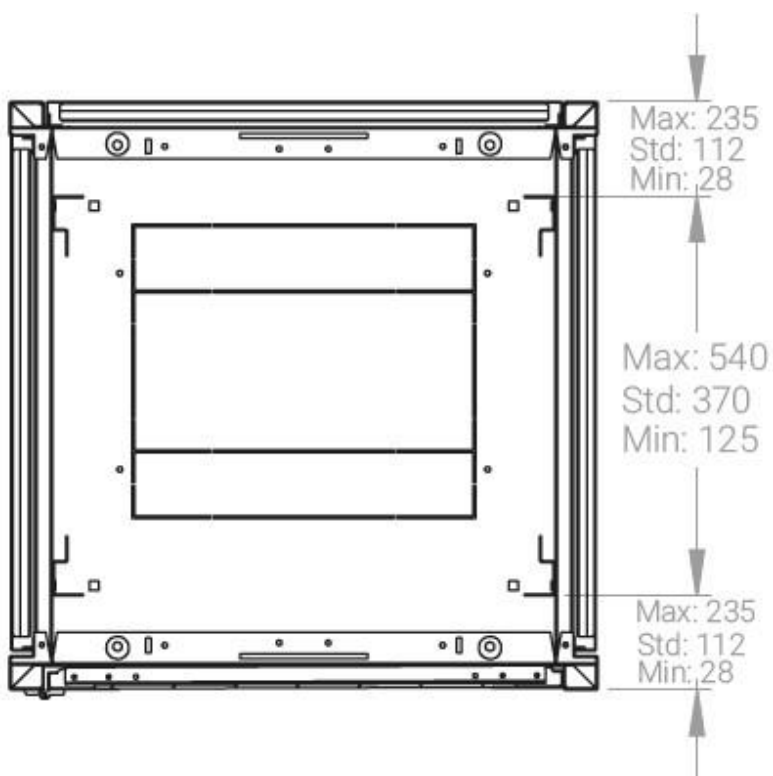

Ширина: 600 мм.

Глубина: 600 мм.

Максимальная/стандартная/минимальная полезная глубина: 540/370/125 мм

Высота U: 20

Комплектация передней двери: с тонированным ударопрочным стеклом.

Замок передней двери: усиленный точечный.

вид сбоку

вид спереди

30-50mm

вид сзади

вид спереди без
двери

вид сбоку без
боковых панелей

Макс./стандарт./мин.
расстояние для
размещения оборудования.

Быстросъемные
боковые и задняя
стенка с замком

Посадочное место под щеточный
кабельный ввод в комплекте

напольные шкафы 19", Ш600мм x Г600мм			
Описание	Габариты ШxГxВ	К-во в комплекте	*Высота в мм, общая без ножек и/или роликов, цоколя
Напольные шкафы 19" 20U, Ш600мм x Г600мм	600x600x1033	1	1003

Логистические данные

Высота, U	Исполнение передней двери	Габариты упаковки, ШxГxВ, мм	Вес нетто, кг	Вес брутто, кг
20	стекло	700x300x1070	38,4	43,4