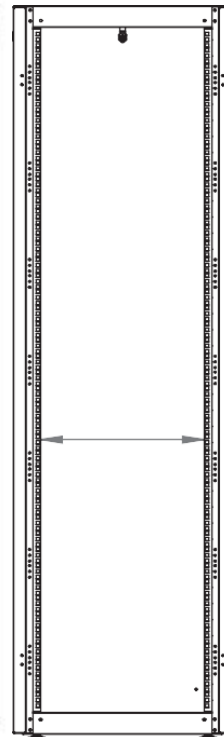

DATAREX

Паспорт
DR-700001

Шкаф напольный, телекоммуникационный 19", 20U 600x600, передняя дверь
стекло, задняя стенка сплошная, металл, черный

Распределенная нагрузка: до 600 кг на роликах, базовая 900 кг на опорных ножках.

Ширина: 600 мм.

Глубина: 600 мм.

Максимальная/стандартная/минимальная полезная глубина: 540/370/125 мм

Высота U: 20

Комплектация передней двери: с тонированным ударопрочным стеклом.

Замок передней двери: усиленный точечный.

вид сбоку

вид спереди

30-50mm

вид сзади

вид спереди без
двери

вид сбоку без
боковых панелей

Макс./стандарт./мин.
расстояние для
размещения оборудования.

Быстросъемные
боковые и задняя
стенка с замком

Посадочное место под щеточный
кабельный ввод в комплекте

напольные шкафы 19", Ш600мм x Г600мм			
Описание	Габариты ШxГxВ	К-во в комплекте	*Высота в мм, общая без ножек и/или роликов, цоколя
Напольные шкафы 19" 20U, Ш600мм x Г600мм	600x600x1033	1	1003