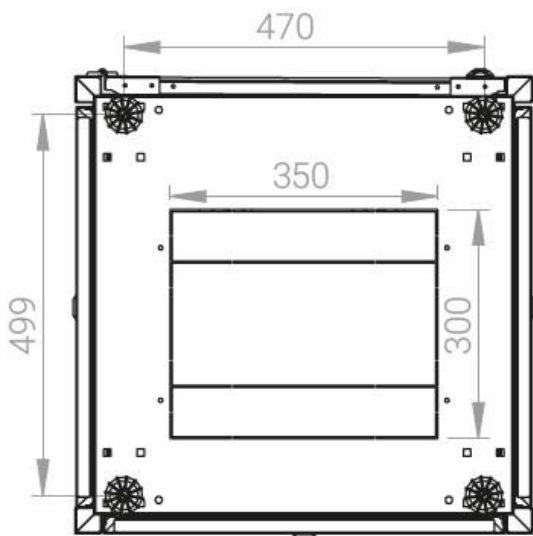

Ширина: 600 мм.

Глубина: 600 мм.

Максимальная/стандартная/минимальная полезная глубина: 540/370/125 мм

Высота U: 20

Комплектация передней двери: с тонированным ударопрочным стеклом.

Замок передней двери: усиленный точечный.

вид сбоку

вид спереди

30-50mm

вид сзади

вид спереди без
двери

вид сбоку без
боковых панелей

Макс./стандарт./мин.
расстояние для
размещения оборудования.

Быстросъемные
боковые и задняя
стенка с замком

Посадочное место под щеточный
кабельный ввод в комплекте

напольные шкафы 19", Ш600мм x Г600мм			
Описание	Габариты ШxГxВ	К-во в комплекте	*Высота в мм, общая без ножек и/или роликов, цоколя
Напольные шкафы 19" 20U, Ш600мм x Г600мм	600x600x1033	1	1003

Логистические данные

Высота, U	Исполнение передней двери	Габариты упаковки, ШxГxВ, мм	Вес нетто, кг	Вес брутто, кг
20	стекло	700x300x1070	38,4	43,4