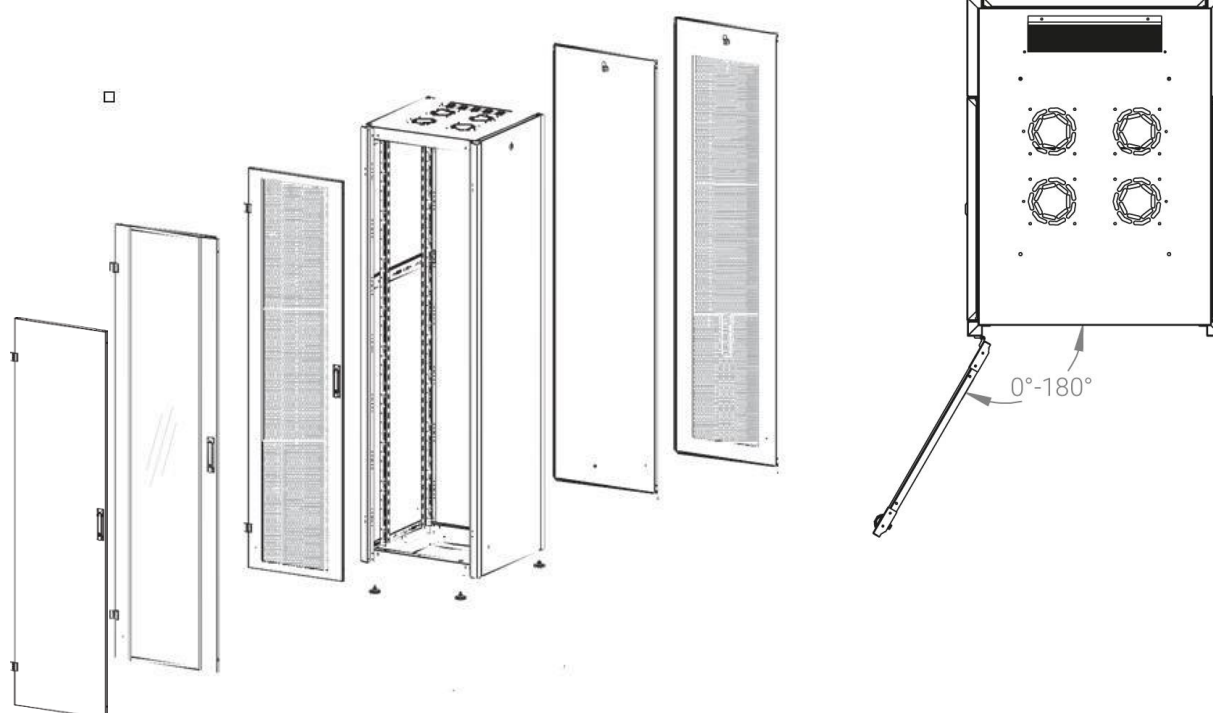

Ширина: 600 мм.

Глубина: 600 мм.

Максимальная/стандартная/минимальная полезная глубина: 540/370/125 мм

Высота U: 20

Комплектация передней двери: с тонированным ударопрочным стеклом.

Замок передней двери: усиленный точечный.

Совместимость ключей: полная, ключ подходит ко всем замкам всех типов шкафов DATAREX.

Степень защиты по IP: 20

Климатическое исполнение: от -10 до +75 °С УХЛ 4.2 по ГОСТ 15150-69

Цветовое исполнение: черный RAL 9005

Цвет вставки на стеклянных дверях: RAL 5026

В комплект поставки входит: комплект регулируемых опорных ножек; комплект проводов заземления; 4 шт. 19" оцинкованных монтажных направляющих; несущие вертикальные опорные продольные части конструктива; передняя дверь; задняя стенка; боковые быстросъемные стенки; верх и дно шкафа; комплект крепежа для сборки; щеточный кабельный ввод в крыше; инструкция по сборке; паспорт на изделие.

Конструктив поставляется в разобранном виде в картонной упаковке. Количество мест: 1

*- У шкафов 600 x 600 на всех высотах идет предустановленный щеточный ввод в крыше.

** - У шкафов высотой до 32U не предусмотрена пара поперечных опорных направляющих