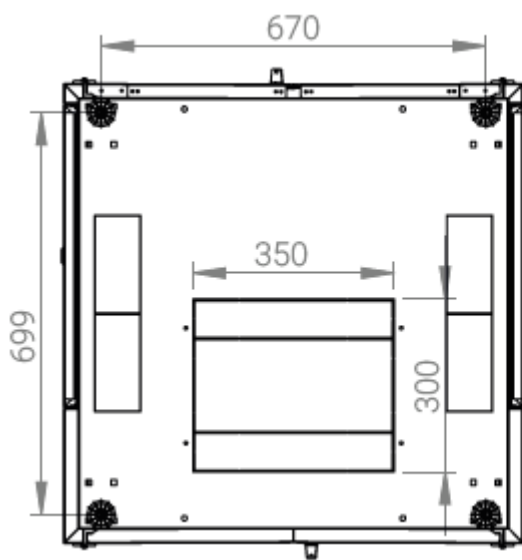

Ширина: 800 мм.

Глубина: 800 мм.

Максимальная/стандартная/минимальная полезная глубина: 740/570/370 мм.

Высота U: 36.

Комплектация передних дверей: распашные перфорированные.

Перфорация передних дверей и задних перфорированных дверей составляет 70%.

Конструктив поставляется в разобранном виде в картонной упаковке. Количество мест: 1

вид сбоку

вид спереди

вид сзади

вид спереди без
дверей

вид сбоку без
боковых панелей

Макс./стандарт./мин
расстояние для размещения
оборудования.

Посадочные места под щеточный
кабельный ввод (поставляется отдельное)

Быстросъемные
боковые стенки с
замком

напольные шкафы 19", Ш800мм х Г800мм

Описание	Габариты ШхГхВ	К-во в комплекте	*Высота в мм, общая без ножек и/или роликов, цоколя
Напольные шкафы 19" 36U, Ш800мм х Г800мм	800x800x1744	1	1714

Высота, U	Исполнение передней двери	Габариты упаковки, ШхГхВ, мм	Вес нетто, кг	Вес брутто, кг
36	перфорация	850x300x1800	73,2	84,2