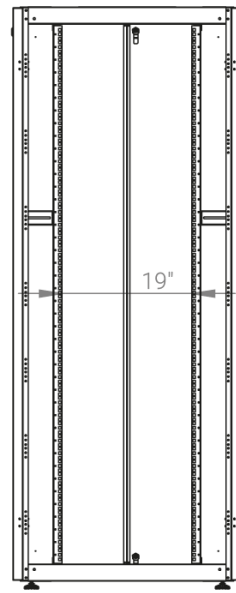

Ширина: 800 мм.

Глубина: 800 мм.

Максимальная/стандартная/минимальная полезная глубина: 740/570/370 мм.

Высота U: 36.

Комплектация передних дверей: распашные перфорированные.

Перфорация передних дверей и задних перфорированных дверей составляет 70%.

Конструктив поставляется в разобранном виде в картонной упаковке. Количество мест: 1

вид сбоку

вид спереди

вид сзади

вид спереди без
дверей

вид сбоку без
боковых панелей

Макс./стандарт./мин
расстояние для размещения
оборудования.

Посадочные места под щеточный
кабельный ввод (поставляется отдельное)

Быстросъемные
боковые стенки с
замком

напольные шкафы 19", Ш800мм х Г800мм

Описание	Габариты ШхГхВ	К-во в комплекте	*Высота в мм, общая без ножек и/или роликов, цоколя
Напольные шкафы 19" 36U, Ш800мм х Г800мм	800x800x1744	1	1714

Высота, U	Исполнение передней двери	Габариты упаковки, ШхГхВ, мм	Вес нетто, кг	Вес брутто, кг
36	перфорация	850x300x1800	73,2	84,2