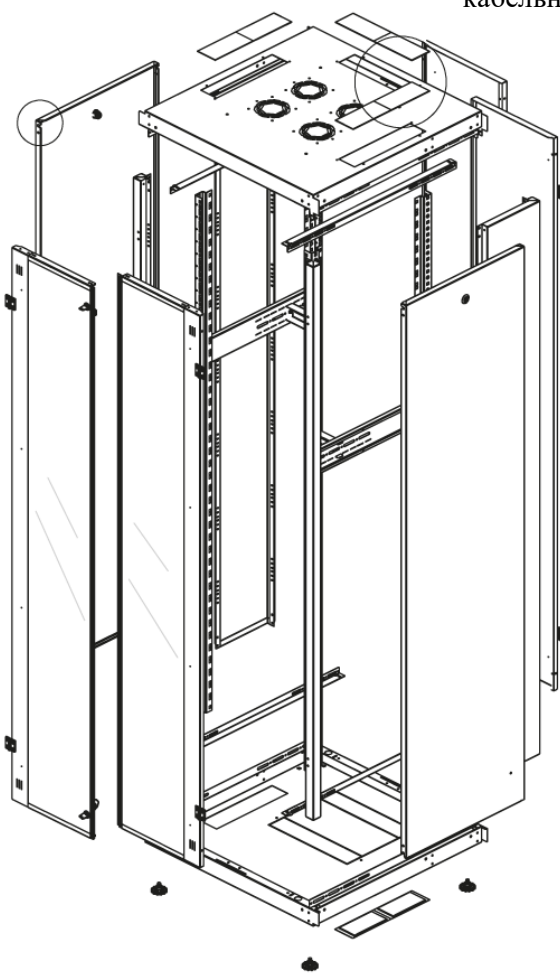

Ширина: 800 мм.

Глубина: 800 мм.

Максимальная/стандартная/минимальная полезная глубина: 740/570/370 мм.

Высота U: 36.

Комплектация передних дверей: распашные перфорированные.

Перфорация передних дверей и задних перфорированных дверей составляет 70%.

Цветовое исполнение: черный RAL 9005.

В комплект поставки входит: комплект регулируемых опорных ножек; комплект проводов заземления; 4 шт. 19" оцинкованных монтажных направляющих; несущие вертикальные опорные продольные и поперечные опорные части конструктива; кронштейны для монтажных направляющих, 2 передних и 2 задних двери; боковые быстросъемные стенки; верх и дно шкафа; комплект крепежа для сборки шкафа; инструкция по сборке; паспорт на изделие.

Конструктив поставляется в разобранном виде в картонной упаковке. Количество мест: 1

вид сбоку

вид спереди

вид сзади

вид спереди без
дверей

вид сбоку без
боковых панелей

Макс./стандарт./мин
расстояние для размещения
оборудования.

Посадочные места под щеточный
кабельный ввод (поставляется отдельное)

Быстросъемные
боковые стенки с
замком

напольные шкафы 19", Ш800мм х Г800мм

Описание	Габариты ШхГхВ	К-во в комплекте	*Высота в мм, общая без ножек и/или роликов, цоколя
Напольные шкафы 19" 36U, Ш800мм х Г800мм	800x800x1744	1	1714