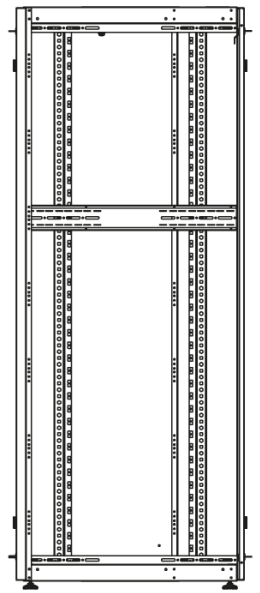

вид сбоку без
боковых панелей