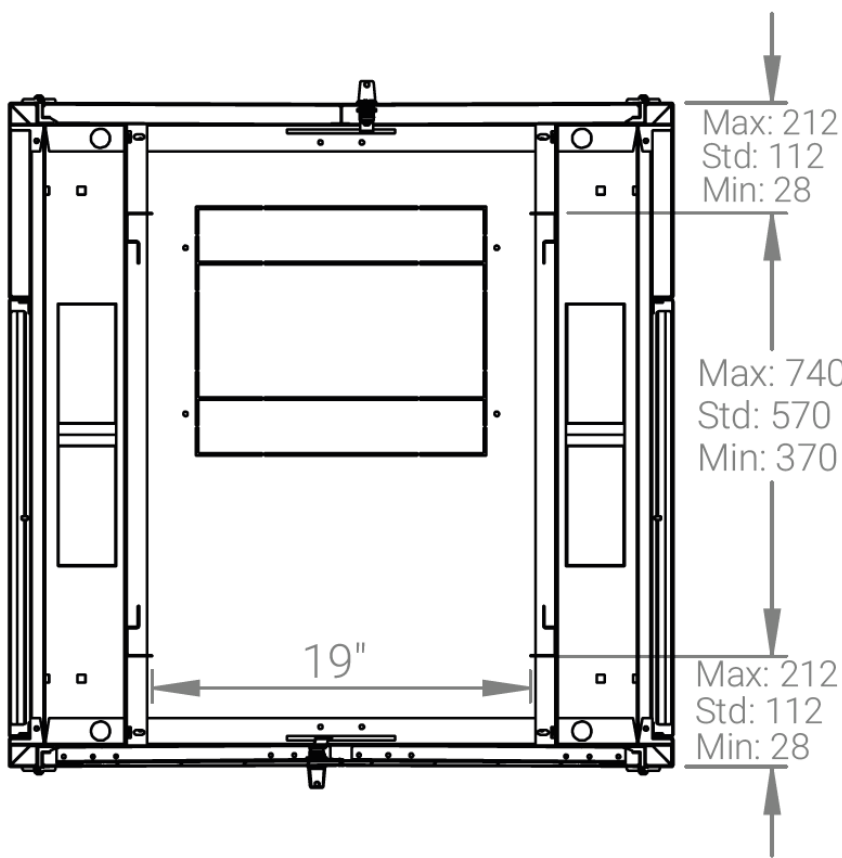

Ширина: 800 мм.

Глубина: 800 мм.

Максимальная/стандартная/минимальная полезная глубина: 740/570/370 мм.

Высота U: 36.

Комплектация передних дверей: распашные перфорированные.

Перфорация передних дверей и задних перфорированных дверей составляет 70%.

Конструктив поставляется в разобранном виде в картонной упаковке. Количество мест: 1

вид сбоку

вид спереди

вид сзади

вид спереди без
дверей

вид сбоку без
боковых панелей

Макс./стандарт./мин
расстояние для размещения
оборудования.

Посадочные места под щеточный
кабельный ввод (поставляется отдельное)

Быстросъемные
боковые стенки с
замком

напольные шкафы 19", Ш800мм х Г800мм

Описание	Габариты ШхГхВ	К-во в комплекте	*Высота в мм, общая без ножек и/или роликов, цоколя
Напольные шкафы 19" 36U, Ш800мм х Г800мм	800x800x1744	1	1714

Высота, U	Исполнение передней двери	Габариты упаковки, ШхГхВ, мм	Вес нетто, кг	Вес брутто, кг
36	перфорация	850x300x1800	73,2	84,2