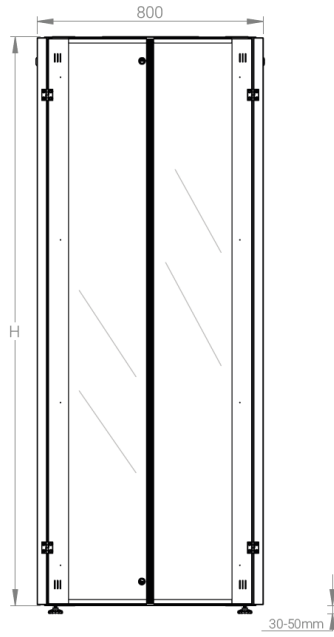

вид спереди