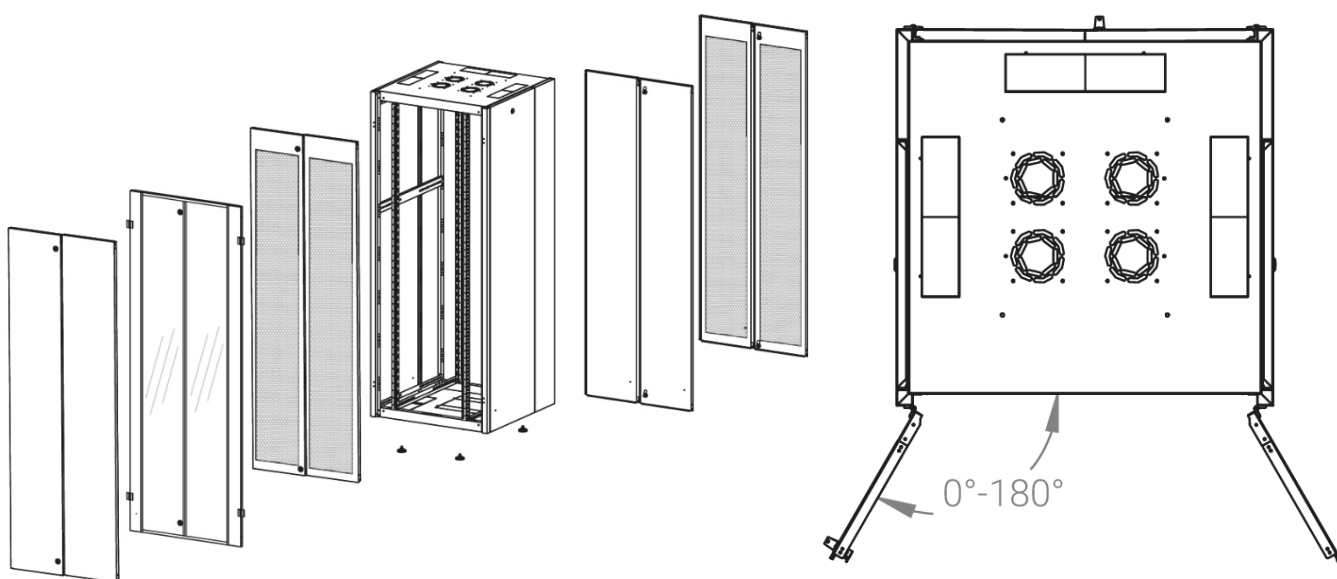

Комплектация задних дверей: распашные перфорированные.

Совместимость ключей: полная, ключ подходит ко всем замкам всех типов шкафов DATAREX.

Степень защиты по IP: 20

Климатическое исполнение: от -10 до +75 °С УХЛ 4.2 по ГОСТ 15150-69

Цветовое исполнение: черный RAL 9005.

В комплект поставки входит: комплект регулируемых опорных ножек; комплект проводов заземления; 4 шт. 19" оцинкованных монтажных направляющих; несущие вертикальные опорные продольные и поперечные опорные части конструктива; кронштейны для монтажных направляющих, 2 передних и 2 задних двери; боковые быстросъемные стенки; верх и дно шкафа; комплект крепежа для сборки шкафа; инструкция по сборке; паспорт на изделие.

Конструктив поставляется в разобранном виде в картонной упаковке. Количество мест: 1

вид сбоку

вид спереди

вид сзади

вид спереди без
дверей

вид сбоку без
боковых панелей

Макс./стандарт./мин
расстояние для размещения
оборудования.

Посадочные места под щеточный
кабельный ввод (поставляется отдельное)

Быстросъемные
боковые стенки с
замком

напольные шкафы 19", Ш800мм х Г800мм

Описание	Габариты ШхГхВ	К-во в комплекте	*Высота в мм, общая без ножек и/или роликов, цоколя
Напольные шкафы 19" 36U, Ш800мм х Г800мм	800x800x1744	1	1714