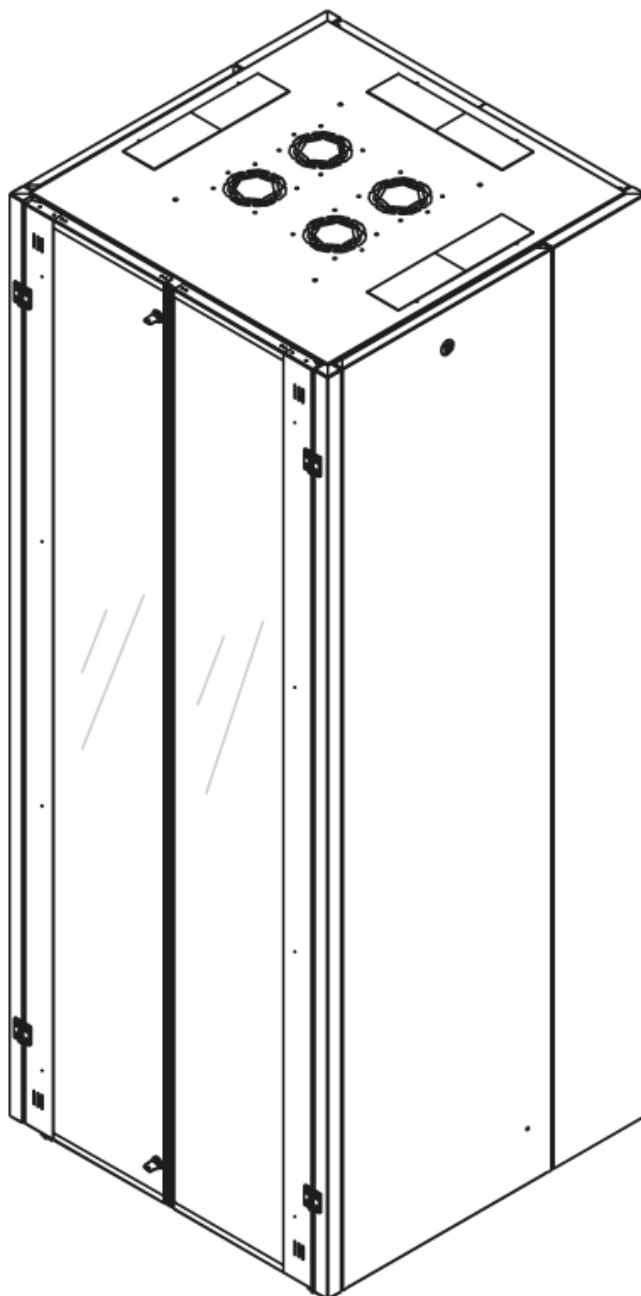

DATAREX

Паспорт
DR-759421

Шкаф напольный, телекоммуникационный 19", 36U 800x800, двойная передняя дверь перфорация, двойная задняя дверь перфорированная, черный

Распределенная нагрузка: до 600 кг на роликах, базовая 900 кг на опорных ножках.

Ширина: 800 мм.

Глубина: 800 мм.

Максимальная/стандартная/минимальная полезная глубина: 740/570/370 мм.

Высота U: 36.

Комплектация передних дверей: распашные перфорированные.

Перфорация передних дверей и задних перфорированных дверей составляет 70%.

Замки передних и задних дверей: цилиндрические сверху и снизу по 2 шт. на каждой стороне.

Угол открытия передних и задних дверей: 180°

Боковые стенки: быстросъемные цельнометаллические с цилиндрическим замком.

Цветовое исполнение: черный RAL 9005.

В комплект поставки входит: комплект регулируемых опорных ножек; комплект проводов заземления; 4 шт. 19" оцинкованных монтажных направляющих; несущие вертикальные опорные продольные и поперечные опорные части конструктива; кронштейны для монтажных направляющих, 2 передних и 2 задних двери; боковые быстросъемные стенки; верх и дно шкафа; комплект крепежа для сборки шкафа; инструкция по сборке; паспорт на изделие.