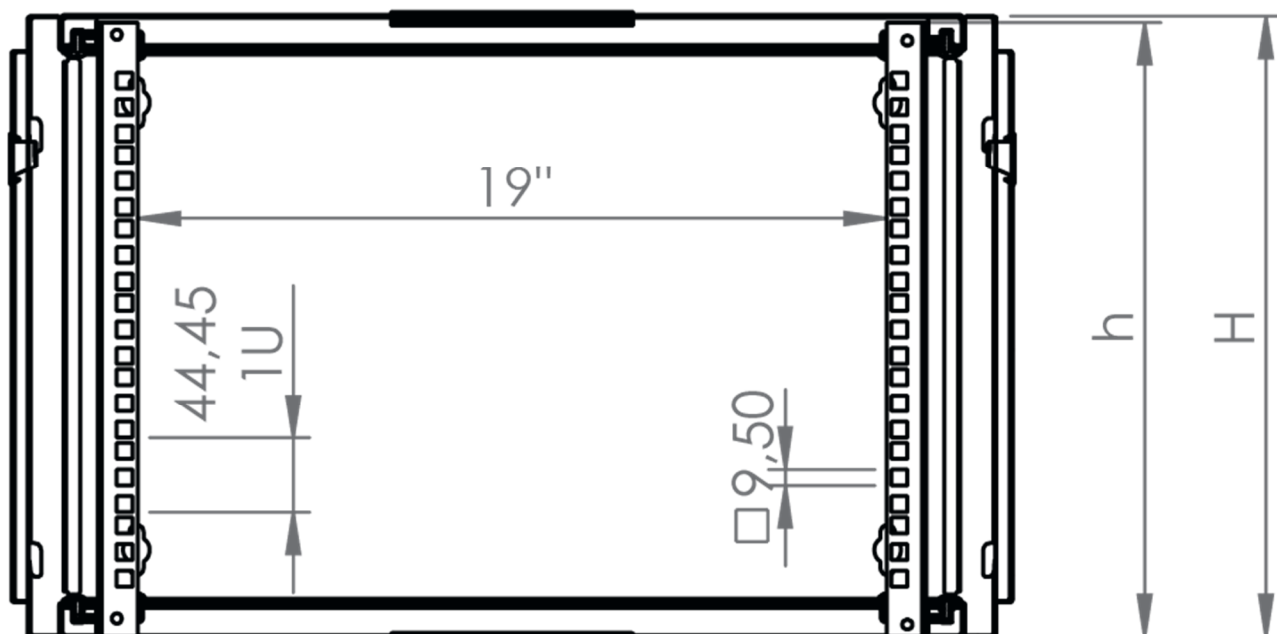

DATAREX

Паспорт
DR-610521

Шкаф настенный, телекоммуникационный 19", 4U 600x600, дверь металл,
черный

Распределенная нагрузка: до 100* кг

Ширина: 600 мм

Глубина: 600 мм. Максимальная полезная 584 мм.

Высота U: 4.

В комплект поставки входит: 2 шт. 19" оцинкованных монтажных направляющих; передняя дверь; 2 боковые рамы; задняя стенка; 2 боковые быстросъемные стенки; верх и дно шкафа; щеточный кабельный ввод; комплект крепежа для сборки; инструкция по сборке; паспорт на изделие.

Мин 6 - Макс 88

Наименование детали	Толщина материала (мм)	Комплект поставки
Основной корпус (конструкция)	0,8 мм	1
Передняя дверь металл	1,1 мм	1
Монтажные рейки 19"	1,5 мм	2
Задняя панель	1,2 мм	1
Боковые панели	0,8 мм	2
Модуль боковой рамы	0,8 мм	2