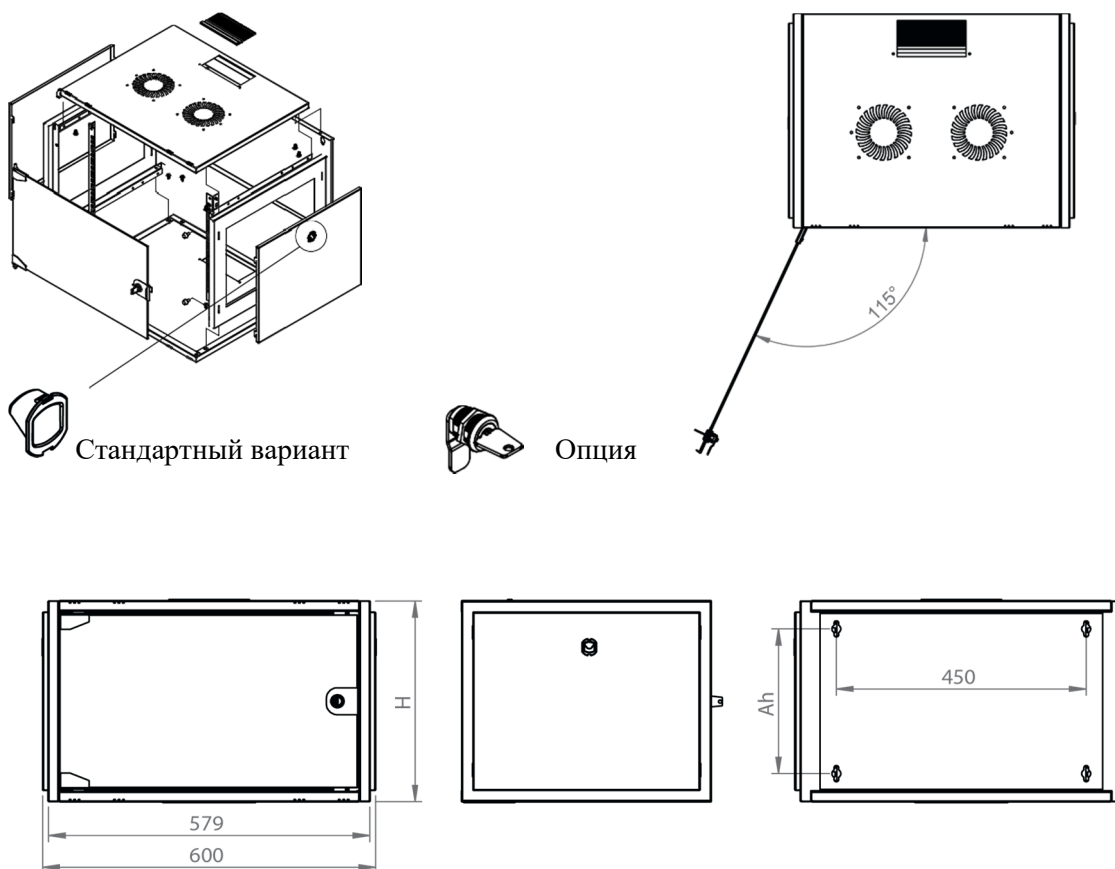

Распределенная нагрузка: до 100* кг

Ширина: 600 мм

Глубина: 600 мм. Максимальная полезная 584 мм.

Высота U: 4.

Варианты комплектации передней двери: цельнометаллическая.

Боковые стенки: быстросъемные. Возможна установка цилиндрического замка (опция).

Угол открытия передней двери 115°.

Задняя стенка сплошная с 4-мя точками для крепления на стену, не съемная, является частью конструктива.

Возможность установки щеточного ввода крышу и дно шкафа.

Степень защиты по IP: 20.

Климатическое исполнение от -10 до +75 °С УХЛ 4.2 по ГОСТ 15150-69

Цветовое исполнение корпуса: черный RAL 9005.

Цвет рамы: RAL 5026.

В комплект поставки входит: 2 шт. 19" оцинкованных монтажных направляющих; передняя дверь; 2 боковые рамы; задняя стенка; 2 боковые быстросъемные стенки; верх и дно шкафа; щеточный кабельный ввод; комплект крепежа для сборки; инструкция по сборке; паспорт на изделие.

Конструктив поставляется в разобранном виде в картонной упаковке. Количество мест: 1

*- достигается при комплектации дополнительной парой 19" монтажных направляющих. Базовая распределенная нагрузка 50 кг.