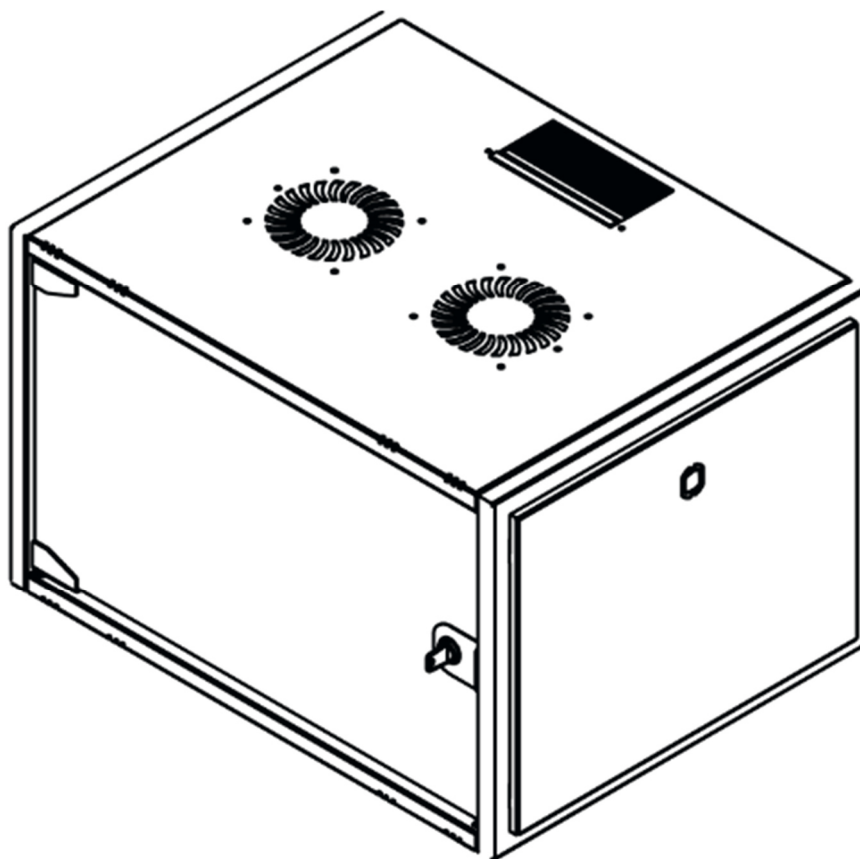

DATAREX

Паспорт
DR-610521

Шкаф настенный, телекоммуникационный 19", 4U 600x600, дверь металл,
черный

Распределенная нагрузка: до 100* кг

Ширина: 600 мм

Глубина: 600 мм. Максимальная полезная 584 мм.

Высота U: 4.

Варианты комплектации передней двери: цельнометаллическая.

Боковые стенки: быстросъемные. Возможна установка цилиндрического замка (опция).

Угол открытия передней двери 115°.

Задняя стенка сплошная с 4-мя точками для крепления на стену, не съемная, является частью конструктива.

Возможность установки щеточного ввода крышу и дно шкафа.

Степень защиты по IP: 20.

Климатическое исполнение от -10 до +75 °С УХЛ 4.2 по ГОСТ 15150-69

Цветовое исполнение корпуса: черный RAL 9005.

Цвет рамы: RAL 5026.

В комплект поставки входит: 2 шт. 19" оцинкованных монтажных направляющих; передняя дверь; 2 боковые рамы; задняя стенка; 2 боковые быстросъемные стенки; верх и дно шкафа; щеточный кабельный ввод; комплект крепежа для сборки; инструкция по сборке; паспорт на изделие.