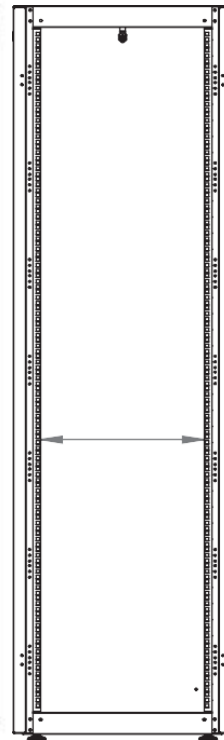

DATAREX

Паспорт
DR-710101

Шкаф напольный, телекоммуникационный 19", 22U 600x600, передняя дверь металл, задняя стенка сплошная, металл, черный

Распределенная нагрузка: до 600 кг на роликах, базовая 900 кг на опорных ножках.

Ширина: 600 мм.

Глубина: 600 мм.

Максимальная/стандартная/минимальная полезная глубина: 540/370/125 мм

Высота U: 22

Комплектация передней двери: цельнометаллическая.

Замок передней двери: усиленный точечный.

вид сбоку

вид спереди

30-50mm

вид сзади

вид спереди без
двери

вид сбоку без
боковых панелей

Макс./стандарт./мин.
расстояние для
размещения оборудования.

Быстросъемные
боковые и задняя
стенка с замком

Посадочное место под щеточный
кабельный ввод в комплекте

напольные шкафы 19", Ш600мм x Г600мм			
Описание	Габариты ШxГxВ	К-во в комплекте	*Высота в мм, общая без ножек и/или роликов, цоколя
Напольные шкафы 19" 22U, Ш600мм x Г600мм	600x600x1121	1	1091