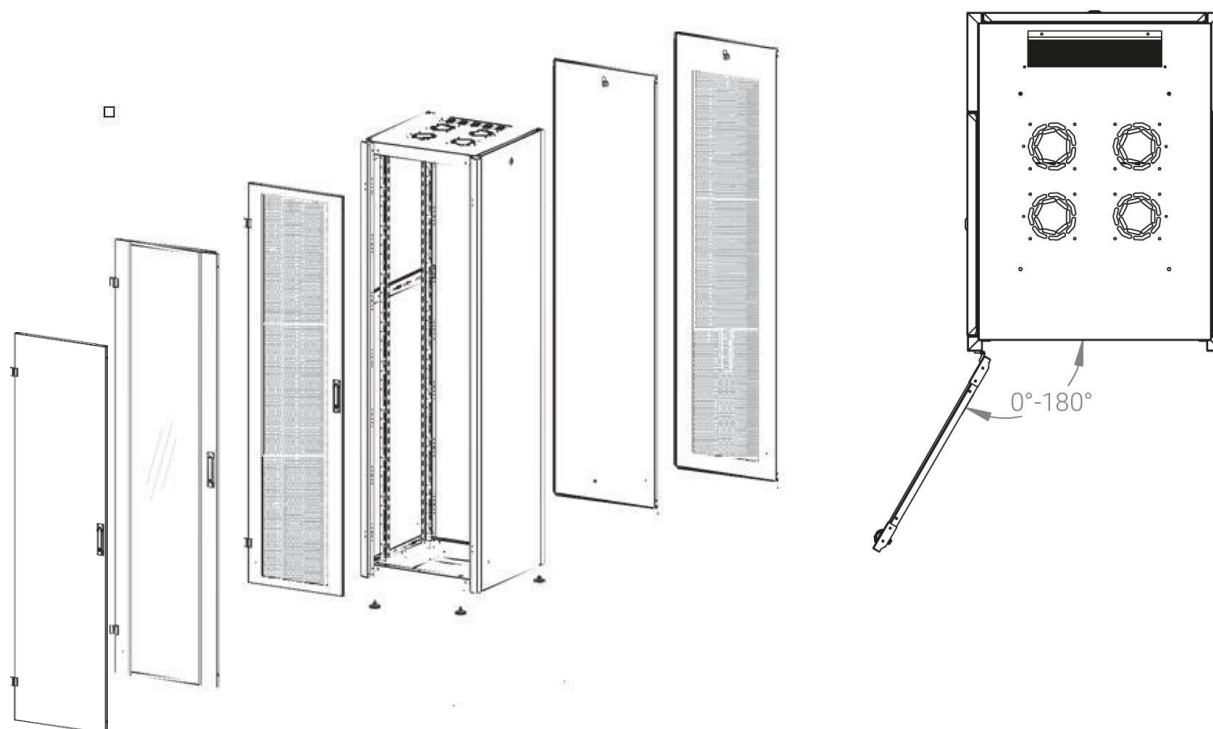

Ширина: 600 мм.

Глубина: 600 мм.

Максимальная/стандартная/минимальная полезная глубина: 540/370/125 мм

Высота U: 22

Комплектация передней двери: цельнометаллическая.

Замок передней двери: усиленный точечный.

Совместимость ключей: полная, ключ подходит ко всем замкам всех типов шкафов DATAREX.

Степень защиты по IP: 20

Климатическое исполнение: от -10 до +75 °С УХЛ 4.2 по ГОСТ 15150–69

Цветовое исполнение: черный RAL 9005

В комплект поставки входит: комплект регулируемых опорных ножек; комплект проводов заземления; 4 шт. 19" оцинкованных монтажных направляющих; несущие вертикальные опорные продольные части конструктива; передняя дверь; задняя стенка; боковые быстросъемные стенки; верх и дно шкафа; комплект крепежа для сборки; щеточный кабельный ввод в крыше; инструкция по сборке; паспорт на изделие.

Конструктив поставляется в разобранном виде в картонной упаковке. Количество мест: 1

*- У шкафов 600 x 600 на всех высотах идет предустановленный щеточный ввод в крыше.

** - У шкафов высотой до 32U не предусмотрена пара поперечных опорных направляющих