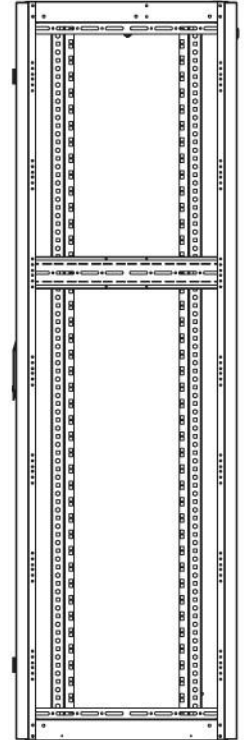

DATAREX

Паспорт
DR-710101

Шкаф напольный, телекоммуникационный 19", 22U 600x600, передняя дверь металл, задняя стенка сплошная, металл, черный

Распределенная нагрузка: до 600 кг на роликах, базовая 900 кг на опорных ножках.

Ширина: 600 мм.

Глубина: 600 мм.

Максимальная/стандартная/минимальная полезная глубина: 540/370/125 мм

Высота U: 22

Комплектация передней двери: цельнометаллическая.

Замок передней двери: усиленный точечный.

вид сбоку

вид спереди

30-50mm

вид сзади

вид спереди без
двери

вид сбоку без
боковых панелей

Макс./стандарт./мин.
расстояние для
размещения оборудования.

Быстросъемные
боковые и задняя
стенка с замком

Посадочное место под щеточный
кабельный ввод в комплекте

напольные шкафы 19", Ш600мм x Г600мм			
Описание	Габариты ШxГxВ	К-во в комплекте	*Высота в мм, общая без ножек и/или роликов, цоколя
Напольные шкафы 19" 22U, Ш600мм x Г600мм	600x600x1121	1	1091