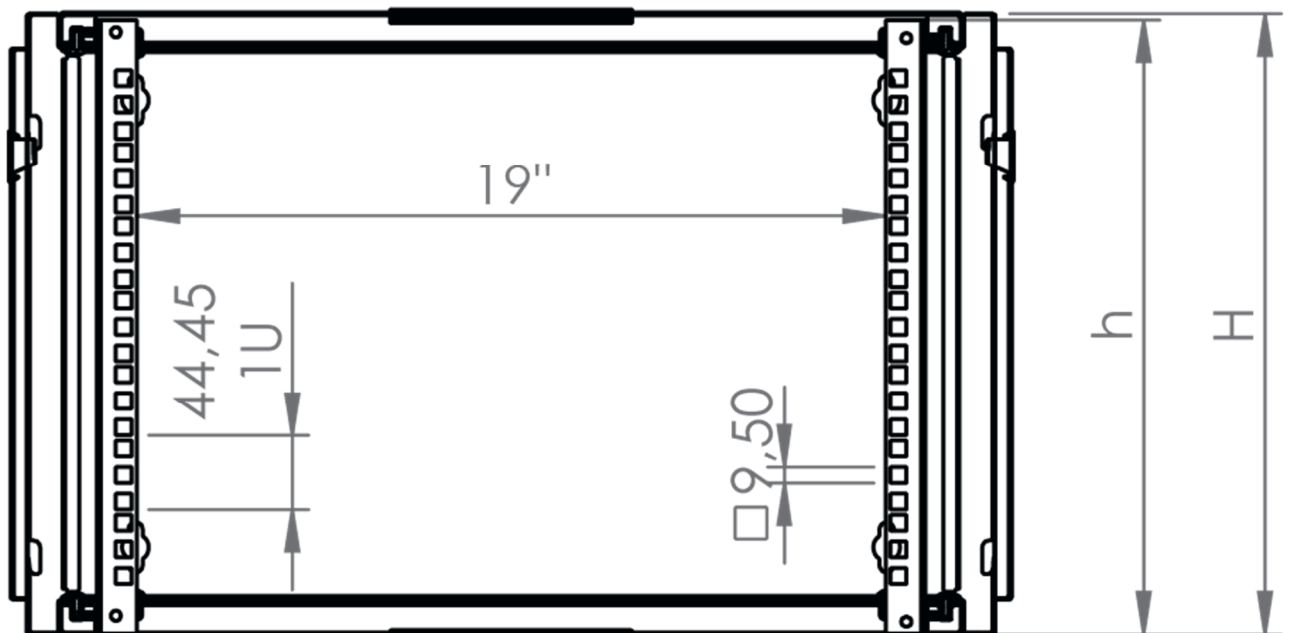

В комплект поставки входит: 2 шт. 19" оцинкованных монтажных направляющих; передняя дверь; 2 боковые рамы; задняя стенка; 2 боковые быстросъемные стенки; верх и дно шкафа; щеточный кабельный ввод; комплект крепежа для сборки; инструкция по сборке; паспорт на изделие.

Мин 6 - Макс 88

Наименование детали	Толщина материала (мм)	Комплект поставки
Основной корпус (конструкция)	0,8 мм	1
Передняя дверь металл	1,1 мм	1
Монтажные рейки 19"	1,5 мм	2
Задняя панель	1,2 мм	1
Боковые панели	0,8 мм	2
Модуль боковой рамы	0,8 мм	2