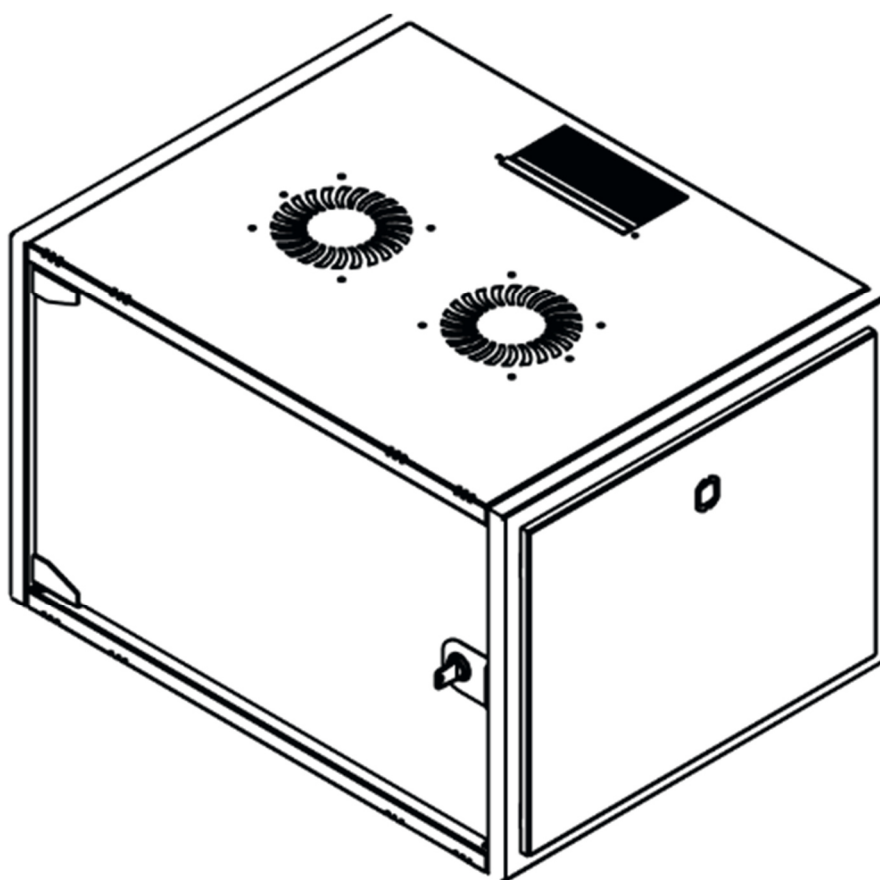

DATAREX

Паспорт
DR-610411

Шкаф настенный, телекоммуникационный 19", 18U 600x450, дверь металл,
черный

Распределенная нагрузка: до 100* кг

Ширина: 600 мм

Глубина: 450 мм. Максимальная полезная 434 мм.

Высота U: 18.

Варианты комплектации передней двери: цельнометаллическая.

Боковые стенки: быстросъемные. Возможна установка цилиндрического замка (опция).

Угол открытия передней двери 115°.

Задняя стенка сплошная с 4-мя точками для крепления на стену, не съемная, является частью конструктива.

Возможность установки щеточного ввода крышу и дно шкафа.

Степень защиты по IP: 20.

Климатическое исполнение от -10 до +75 °С УХЛ 4.2 по ГОСТ 15150-69

Цветовое исполнение корпуса: черный RAL 9005.

Цвет рамы: RAL 5026.

В комплект поставки входит: 2 шт. 19" оцинкованных монтажных направляющих; передняя дверь; 2 боковые рамы; задняя стенка; 2 боковые быстросъемные стенки; верх и дно шкафа; щеточный кабельный ввод; комплект крепежа для сборки; инструкция по сборке; паспорт на изделие.