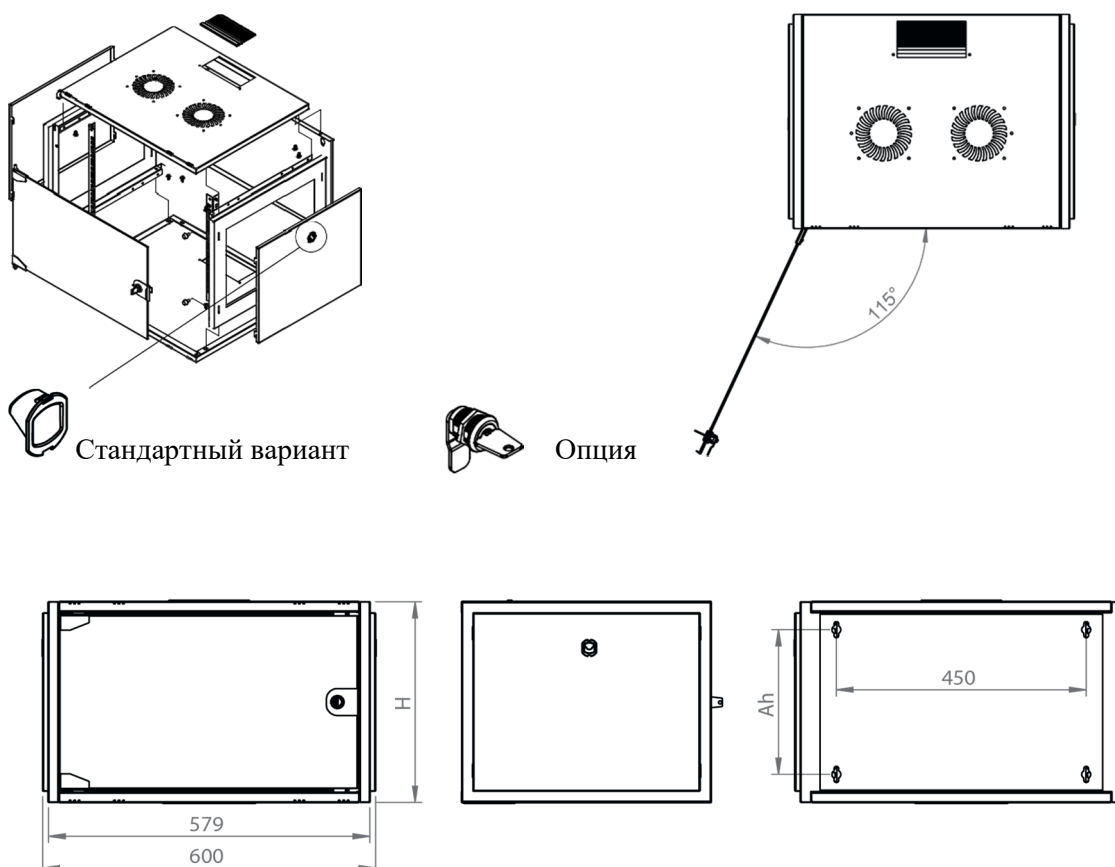

Распределенная нагрузка: до 100* кг

Ширина: 600 мм

Глубина: 450 мм. Максимальная полезная 434 мм.

Высота U: 18.

Варианты комплектации передней двери: цельнометаллическая.

Боковые стенки: быстросъемные. Возможна установка цилиндрического замка (опция).

Угол открытия передней двери 115°.

Задняя стенка сплошная с 4-мя точками для крепления на стену, не съемная, является частью конструктива.

Возможность установки щеточного ввода крышу и дно шкафа.

Степень защиты по IP: 20.

Климатическое исполнение от -10 до +75 °С УХЛ 4.2 по ГОСТ 15150-69

Цветовое исполнение корпуса: черный RAL 9005.

Цвет рамы: RAL 5026.

В комплект поставки входит: 2 шт. 19" оцинкованных монтажных направляющих; передняя дверь; 2 боковые рамы; задняя стенка; 2 боковые быстросъемные стенки; верх и дно шкафа; щеточный кабельный ввод; комплект крепежа для сборки; инструкция по сборке; паспорт на изделие.

Конструктив поставляется в разобранном виде в картонной упаковке. Количество мест: 1

*- достигается при комплектации дополнительной парой 19" монтажных направляющих. Базовая распределенная нагрузка 50 кг.