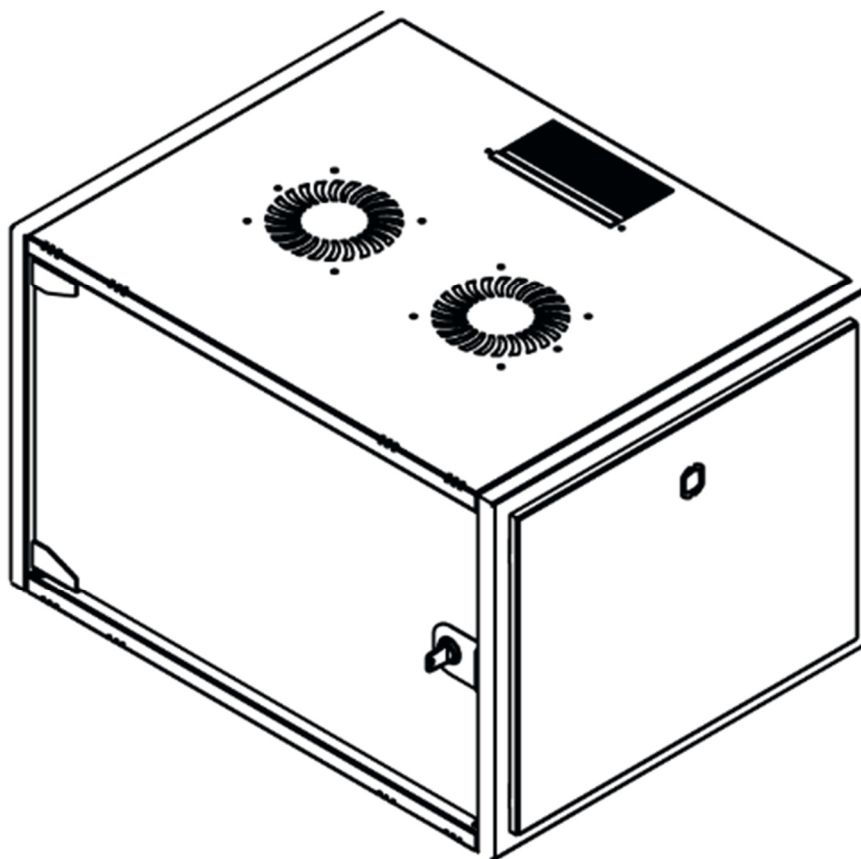

# DATAREX

Паспорт  
DR-600021

Шкаф настенный, телекоммуникационный 19", 7U 600x600, дверь стекло,  
черный

Распределенная нагрузка: до 100\* кг

Ширина: 600 мм

Глубина: 600 мм. Максимальная полезная 584 мм.

Высота U: 7.

Варианты комплектации передней двери: тонированное ударопрочное стекло.

Боковые стенки: быстросъемные. Возможна установка цилиндрического замка (опция).

Угол открытия передней двери 115°.

Задняя стенка сплошная с 4-мя точками для крепления на стену, не съемная, является частью конструктива.

Возможность установки щеточного ввода крышу и дно шкафа.

Степень защиты по IP: 20.

Климатическое исполнение от -10 до +75 °С УХЛ 4.2 по ГОСТ 15150-69

Цветовое исполнение корпуса: черный RAL 9005.

Цвет рамы: RAL 5026

В комплект поставки входит: 2 шт. 19" оцинкованных монтажных направляющих; передняя дверь; 2 боковые рамы; задняя стенка; 2 боковые быстросъемные стенки; верх и дно шкафа; щеточный кабельный ввод; комплект крепежа для сборки; инструкция по сборке; паспорт на изделие.