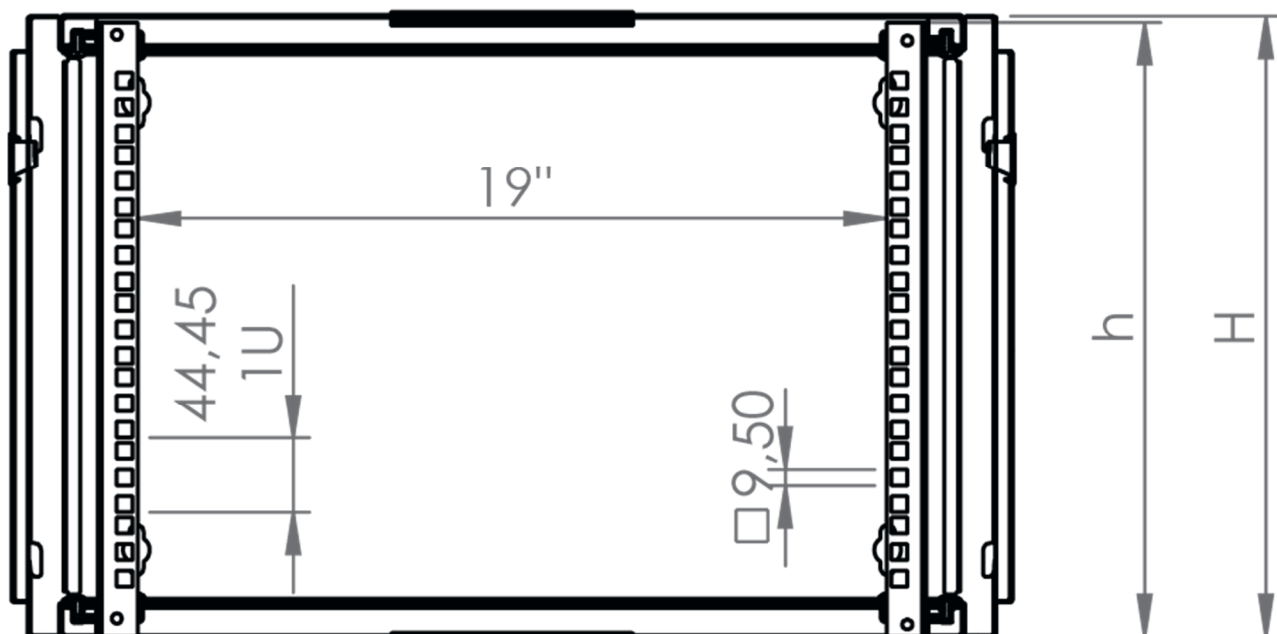

# DATAREX

Паспорт  
DR-600021

Шкаф настенный, телекоммуникационный 19", 7U 600x600, дверь стекло,  
черный

Распределенная нагрузка: до 100\* кг

Ширина: 600 мм

Глубина: 600 мм. Максимальная полезная 584 мм.

В комплект поставки входит: 2 шт. 19" оцинкованных монтажных направляющих; передняя дверь; 2 боковые рамы; задняя стенка; 2 боковые быстросъемные стенки; верх и дно шкафа; щеточный кабельный ввод; комплект крепежа для сборки; инструкция по сборке; паспорт на изделие.

Мин 6 - Макс 88

Наименование детали	Толщина материала (мм)	Комплект поставки
Основной корпус (конструкция)	0,8 мм	1
Передняя дверь стекло	4,0 мм	1
Монтажные рейки 19"	1,5 мм	2
Задняя панель	1,2 мм	1
Боковые панели	0,8 мм	2
Модуль боковой рамы	0,8 мм	2

Настенные шкафы 19", Ш: 600мм x Г: 600мм				
Высота, U	Высота настенного шкафа в сборе, мм	Высота внутренней поверхности, мм	Высота наружной поверхности, мм	Глубина, мм
7	268	368	372	600

Высота, U	Исполнение передней двери	Габариты упаковки, ШxГxВ, мм	Вес нетто, кг	Вес брутто, кг
7	стекло	600x645x150	14,2	15,6