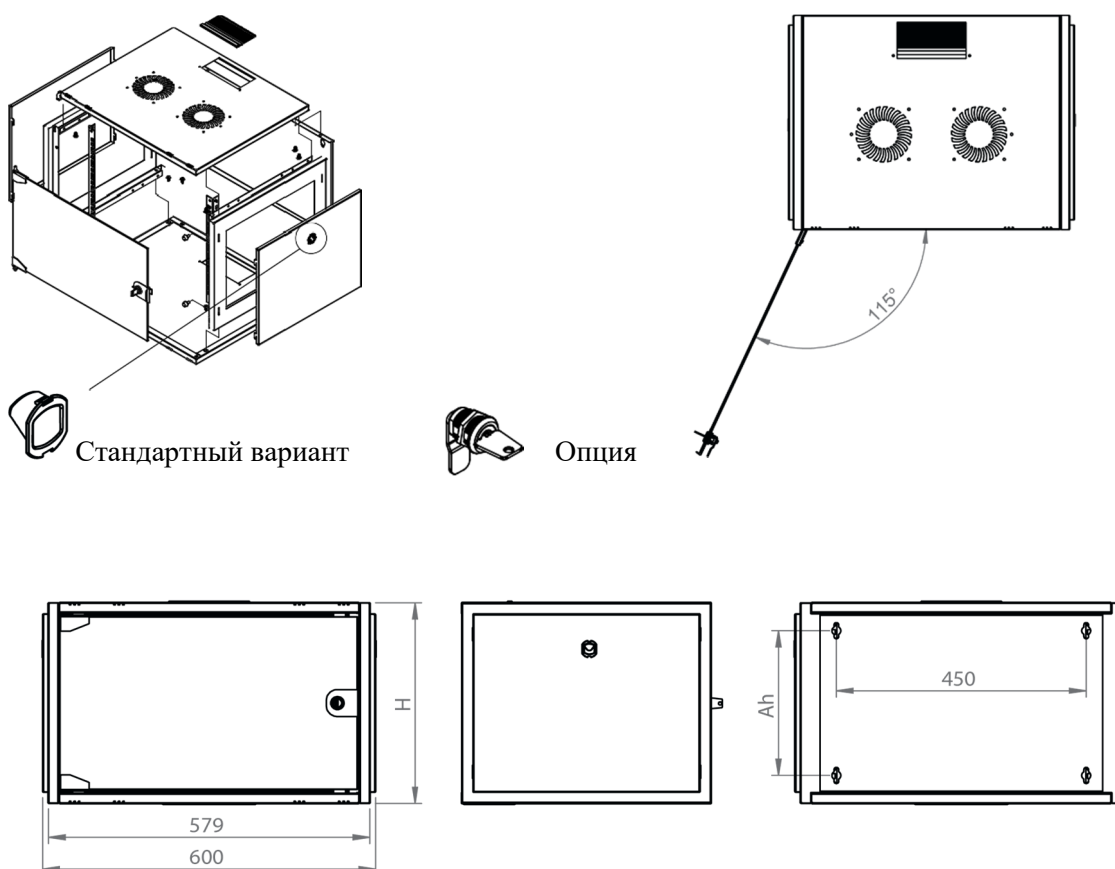

Распределенная нагрузка: до 100* кг

Ширина: 600 мм

Глубина: 600 мм. Максимальная полезная 584 мм.

Высота U: 7.

Варианты комплектации передней двери: тонированное ударопрочное стекло.

Боковые стенки: быстросъемные. Возможна установка цилиндрического замка (опция).

Угол открытия передней двери 115°.

Задняя стенка сплошная с 4-мя точками для крепления на стену, не съемная, является частью конструктива.

Возможность установки щеточного ввода крышу и дно шкафа.

Степень защиты по IP: 20.

Климатическое исполнение от -10 до +75 °С УХЛ 4.2 по ГОСТ 15150-69

Цветовое исполнение корпуса: черный RAL 9005.

Цвет рамы: RAL 5026

В комплект поставки входит: 2 шт. 19" оцинкованных монтажных направляющих; передняя дверь; 2 боковые рамы; задняя стенка; 2 боковые быстросъемные стенки; верх и дно шкафа; щеточный кабельный ввод; комплект крепежа для сборки; инструкция по сборке; паспорт на изделие.

Конструктив поставляется в разобранном виде в картонной упаковке. Количество мест: 1

*- достигается при комплектации дополнительной парой 19" монтажных направляющих. Базовая распределенная нагрузка 50 кг.