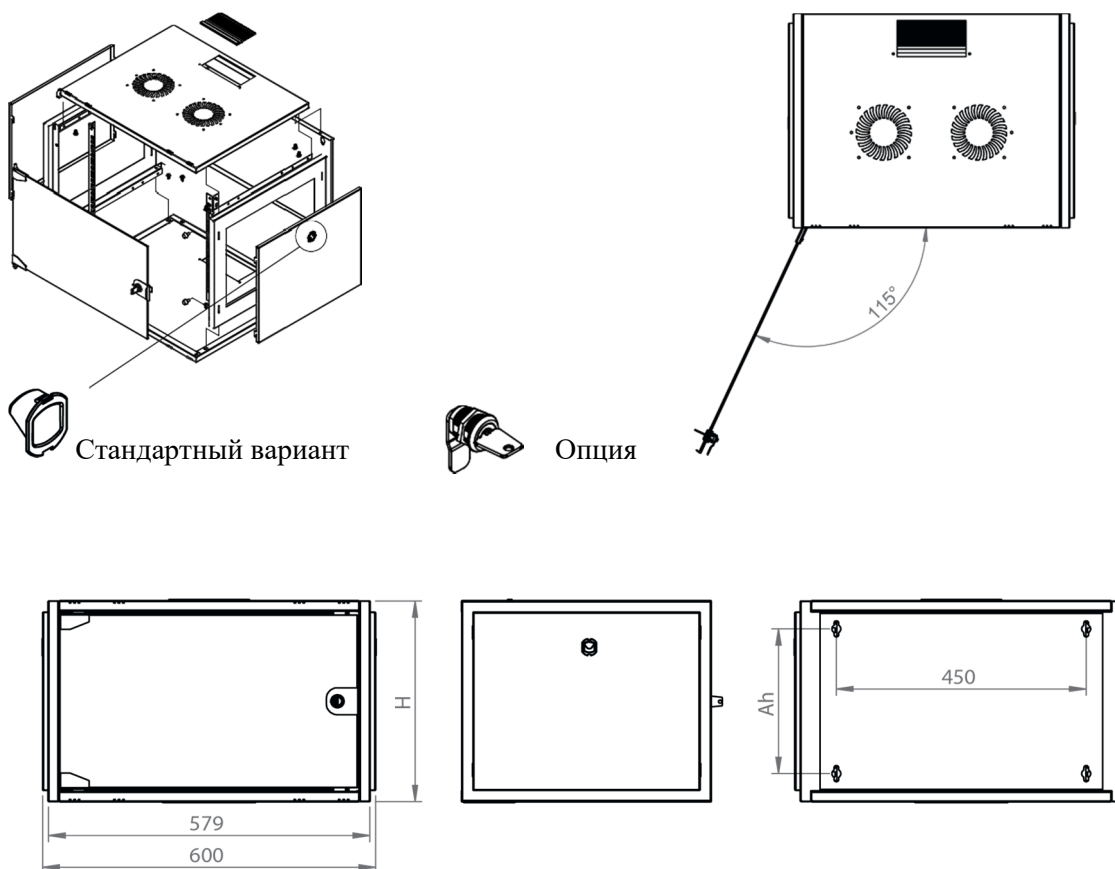

Распределенная нагрузка: до 100* кг

Ширина: 600 мм

Глубина: 450 мм. Максимальная полезная 434 мм.

Высота U: 4.

Варианты комплектации передней двери: цельнометаллическая.

Боковые стенки: быстросъемные. Возможна установка цилиндрического замка (опция).

Угол открытия передней двери 115°.

Задняя стенка сплошная с 4-мя точками для крепления на стену, не съемная, является частью конструктива.

Возможность установки щеточного ввода крышу и дно шкафа.

Степень защиты по IP: 20.

Климатическое исполнение от -10 до +75 °С УХЛ 4.2 по ГОСТ 15150-69

Цветовое исполнение корпуса: черный RAL 9005.

Цвет рамы: RAL 5026

В комплект поставки входит: 2 шт. 19" оцинкованных монтажных направляющих; передняя дверь; 2 боковые рамы; задняя стенка; 2 боковые быстросъемные стенки; верх и дно шкафа; щеточный кабельный ввод; комплект крепежа для сборки; инструкция по сборке; паспорт на изделие.

Конструктив поставляется в разобранном виде в картонной упаковке. Количество мест: 1

*- достигается при комплектации дополнительной парой 19" монтажных направляющих. Базовая распределенная нагрузка 50 кг.