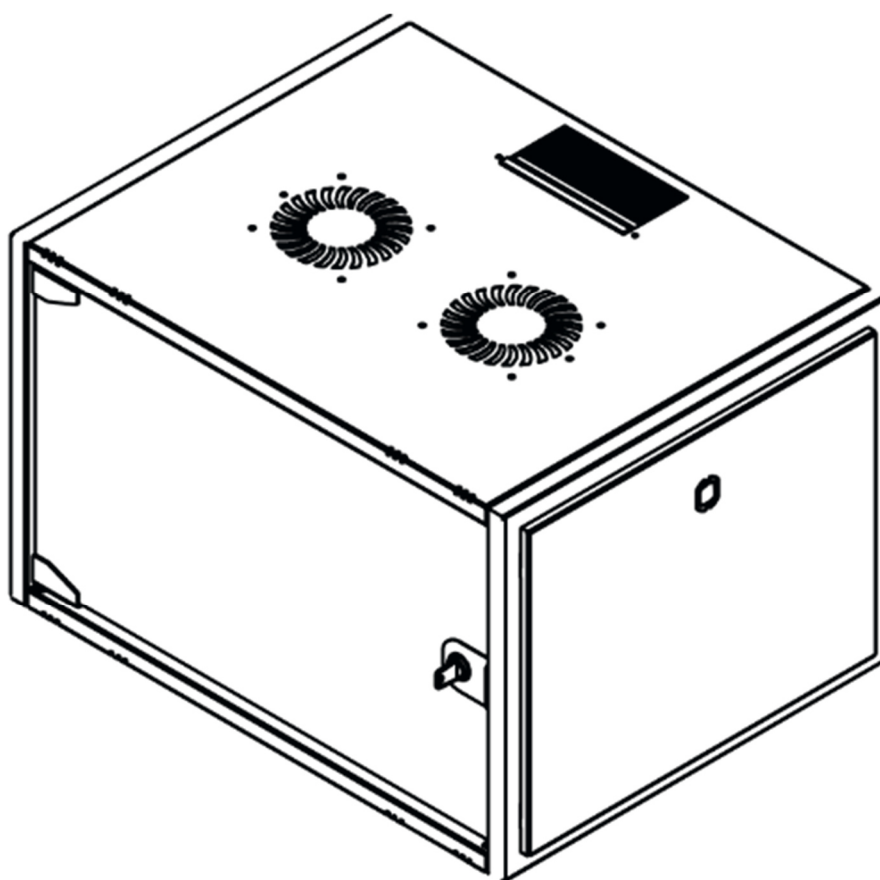

DATAREX

Паспорт
DR-610511

Шкаф настенный, телекоммуникационный 19", 4U 600x450, дверь металл,
черный

Распределенная нагрузка: до 100* кг

Ширина: 600 мм

Глубина: 450 мм. Максимальная полезная 434 мм.

Высота U: 4.

Варианты комплектации передней двери: цельнометаллическая.

Боковые стенки: быстросъемные. Возможна установка цилиндрического замка (опция).

Угол открытия передней двери 115°.

Задняя стенка сплошная с 4-мя точками для крепления на стену, не съемная, является частью конструктива.

Возможность установки щеточного ввода крышу и дно шкафа.

Степень защиты по IP: 20.

Климатическое исполнение от -10 до +75 °С УХЛ 4.2 по ГОСТ 15150-69

Цветовое исполнение корпуса: черный RAL 9005.

Цвет рамы: RAL 5026

В комплект поставки входит: 2 шт. 19" оцинкованных монтажных направляющих; передняя дверь; 2 боковые рамы; задняя стенка; 2 боковые быстросъемные стенки; верх и дно шкафа; щеточный кабельный ввод; комплект крепежа для сборки; инструкция по сборке; паспорт на изделие.