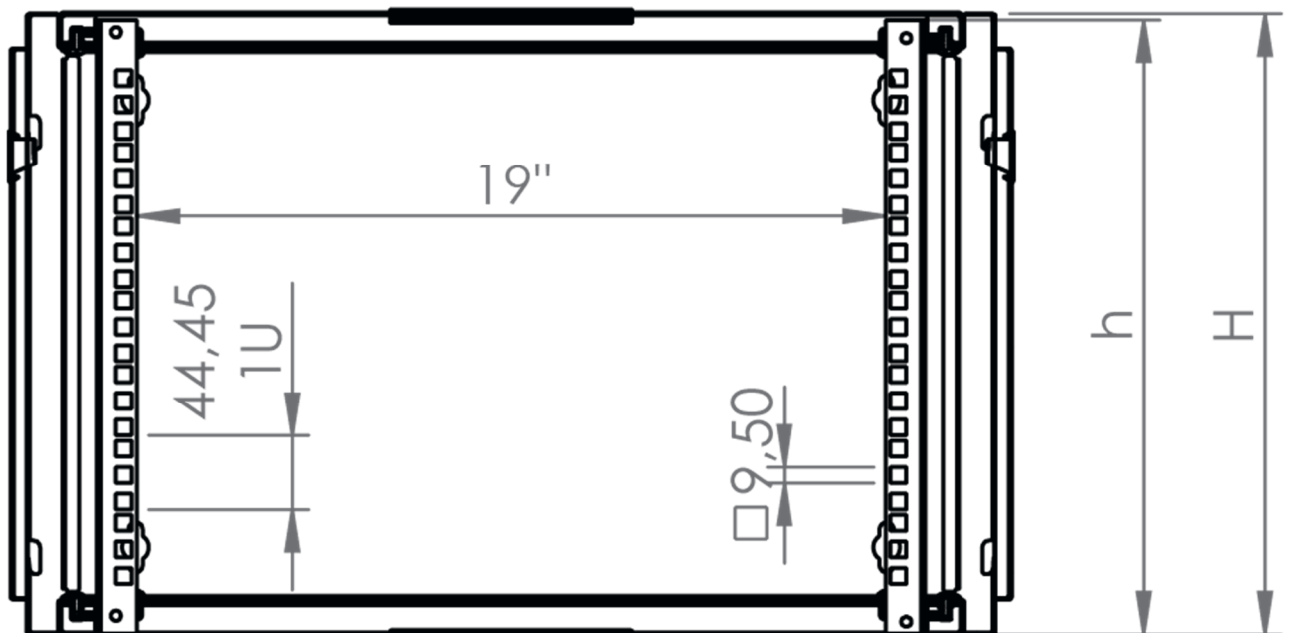

DATAREX

Паспорт
DR-610511

Шкаф настенный, телекоммуникационный 19", 4U 600x450, дверь металл,
черный

Распределенная нагрузка: до 100* кг

Ширина: 600 мм

Глубина: 450 мм. Максимальная полезная 434 мм.

Высота U: 4.

В комплект поставки входит: 2 шт. 19" оцинкованных монтажных направляющих; передняя дверь; 2 боковые рамы; задняя стенка; 2 боковые быстросъемные стенки; верх и дно шкафа; щеточный кабельный ввод; комплект крепежа для сборки; инструкция по сборке; паспорт на изделие.

Мин 6 - Макс 88

Наименование детали	Толщина материала (мм)	Комплект поставки
Основной корпус (конструкция)	0,8 мм	1
Передняя дверь металл	1,1 мм	1
Монтажные рейки 19"	1,5 мм	2
Задняя панель	1,2 мм	1
Боковые панели	0,8 мм	2
Модуль боковой рамы	0,8 мм	2