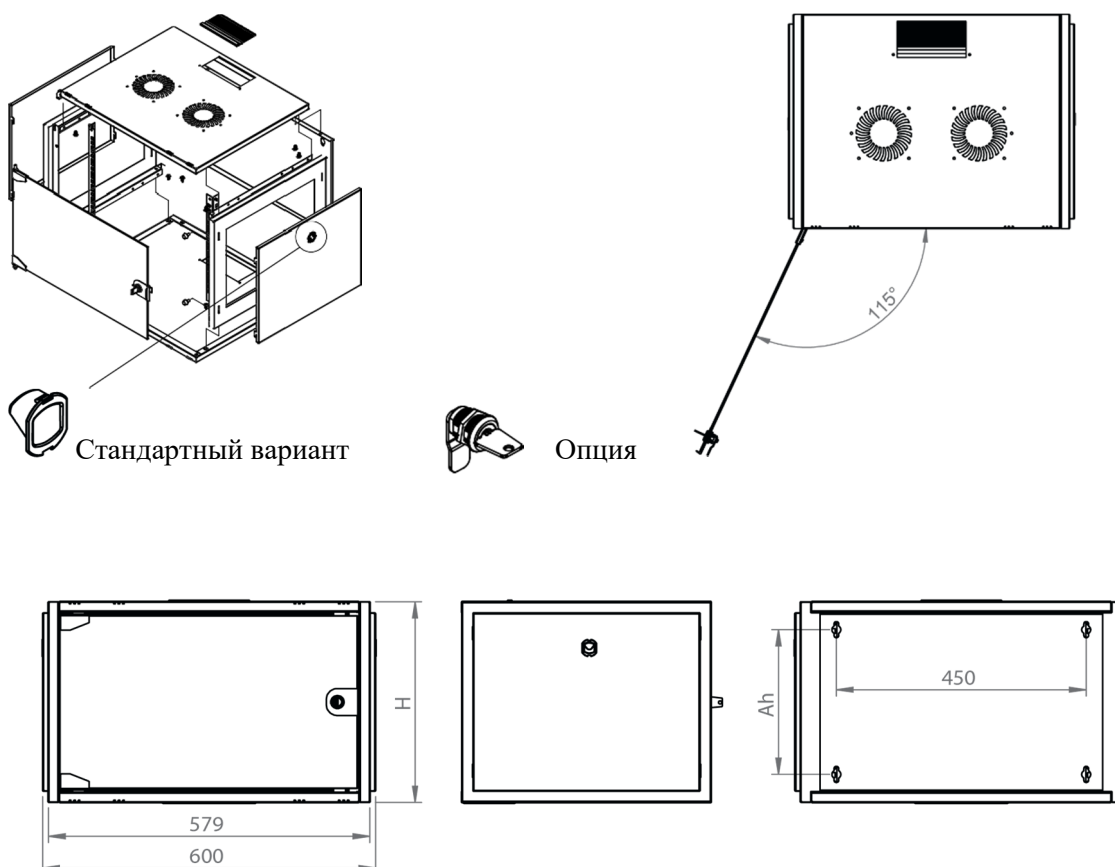

Распределенная нагрузка: до 100* кг

Ширина: 600 мм

Глубина: 450 мм. Максимальная полезная 434 мм.

Высота U: 4.

Варианты комплектации передней двери: тонированное ударопрочное стекло.

Боковые стенки: быстросъемные. Возможна установка цилиндрического замка (опция).

Угол открытия передней двери 115°.

Задняя стенка сплошная с 4-мя точками для крепления на стену, не съемная, является частью конструктива.

Возможность установки щеточного ввода крышу и дно шкафа.

Степень защиты по IP: 20.

Климатическое исполнение от -10 до +75 °С УХЛ 4.2 по ГОСТ 15150-69

Цветовое исполнение корпуса: черный RAL 9005.

Цвет рамы: RAL 5026.

В комплект поставки входит: 2 шт. 19" оцинкованных монтажных направляющих; передняя дверь; 2 боковые рамы; задняя стенка; 2 боковые быстросъемные стенки; верх и дно шкафа; щеточный кабельный ввод; комплект крепежа для сборки; инструкция по сборке; паспорт на изделие.

Конструктив поставляется в разобранном виде в картонной упаковке. Количество мест: 1

*- достигается при комплектации дополнительной парой 19" монтажных направляющих. Базовая распределенная нагрузка 50 кг.