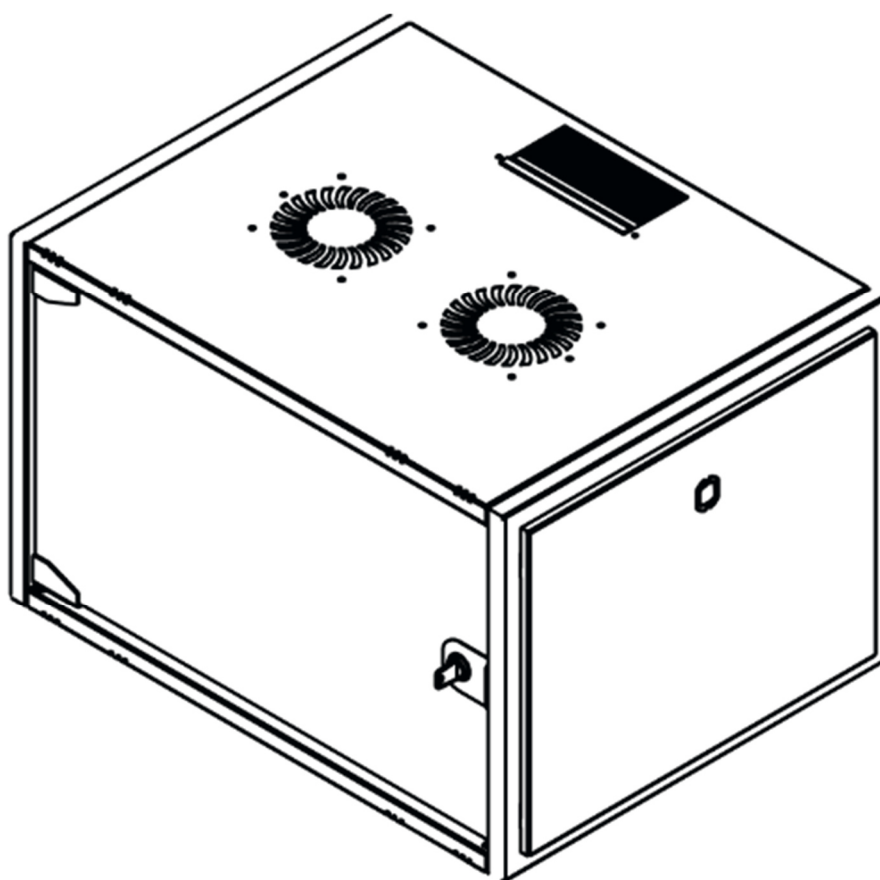

# DATAREX

Паспорт  
DR-600511

Шкаф настенный, телекоммуникационный 19", 4U 600x450, дверь стекло,  
черный

Распределенная нагрузка: до 100\* кг

Ширина: 600 мм

Глубина: 450 мм. Максимальная полезная 434 мм.

Высота U: 4.

Варианты комплектации передней двери: тонированное ударопрочное стекло.

Боковые стенки: быстросъемные. Возможна установка цилиндрического замка (опция).

Угол открытия передней двери 115°.

Задняя стенка сплошная с 4-мя точками для крепления на стену, не съемная, является частью конструктива.

Возможность установки щеточного ввода крышу и дно шкафа.

Степень защиты по IP: 20.

Климатическое исполнение от -10 до +75 °С УХЛ 4.2 по ГОСТ 15150-69

Цветовое исполнение корпуса: черный RAL 9005.

Цвет рамы: RAL 5026.

В комплект поставки входит: 2 шт. 19" оцинкованных монтажных направляющих; передняя дверь; 2 боковые рамы; задняя стенка; 2 боковые быстросъемные стенки; верх и дно шкафа; щеточный кабельный ввод; комплект крепежа для сборки; инструкция по сборке; паспорт на изделие.