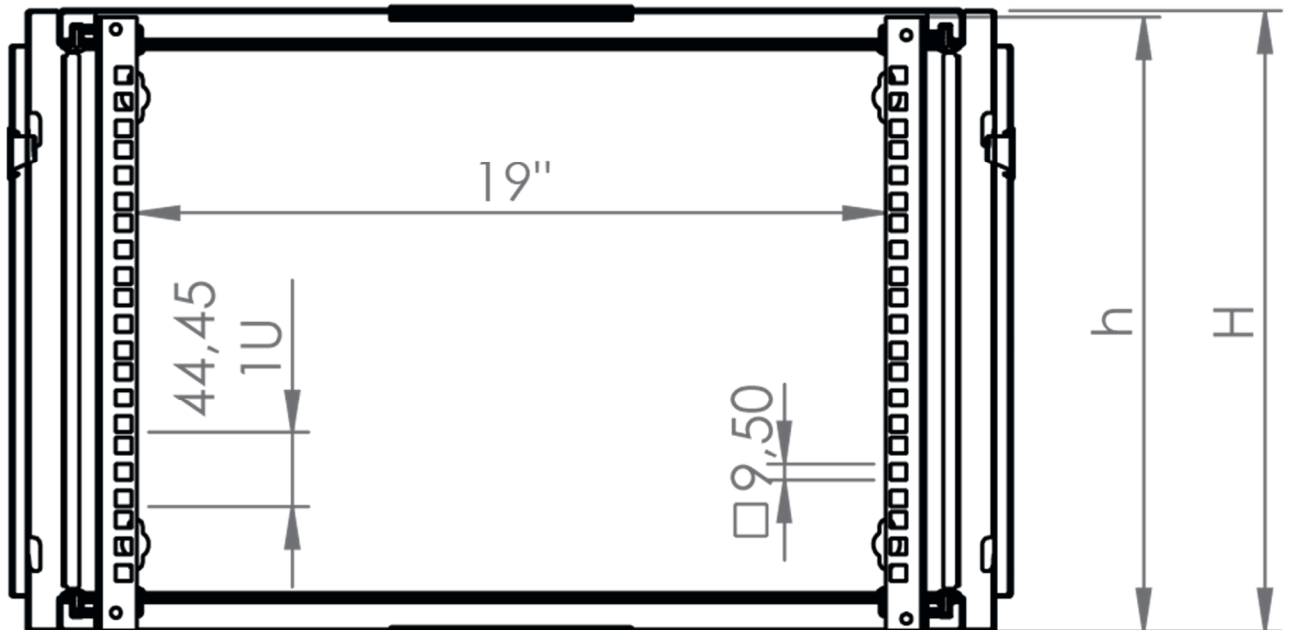

В комплект поставки входит: 2 шт. 19" оцинкованных монтажных направляющих; передняя дверь; 2 боковые рамы; задняя стенка; 2 боковые быстросъемные стенки; верх и дно шкафа; щеточный кабельный ввод; комплект крепежа для сборки; инструкция по сборке; паспорт на изделие.

Мин 6 - Макс 88

Наименование детали	Толщина материала (мм)	Комплект поставки
Основной корпус (конструкция)	0,8 мм	1
Передняя дверь стекло	4,0 мм	1
Монтажные рейки 19"	1,5 мм	2
Задняя панель	1,2 мм	1
Боковые панели	0,8 мм	2
Модуль боковой рамы	0,8 мм	2