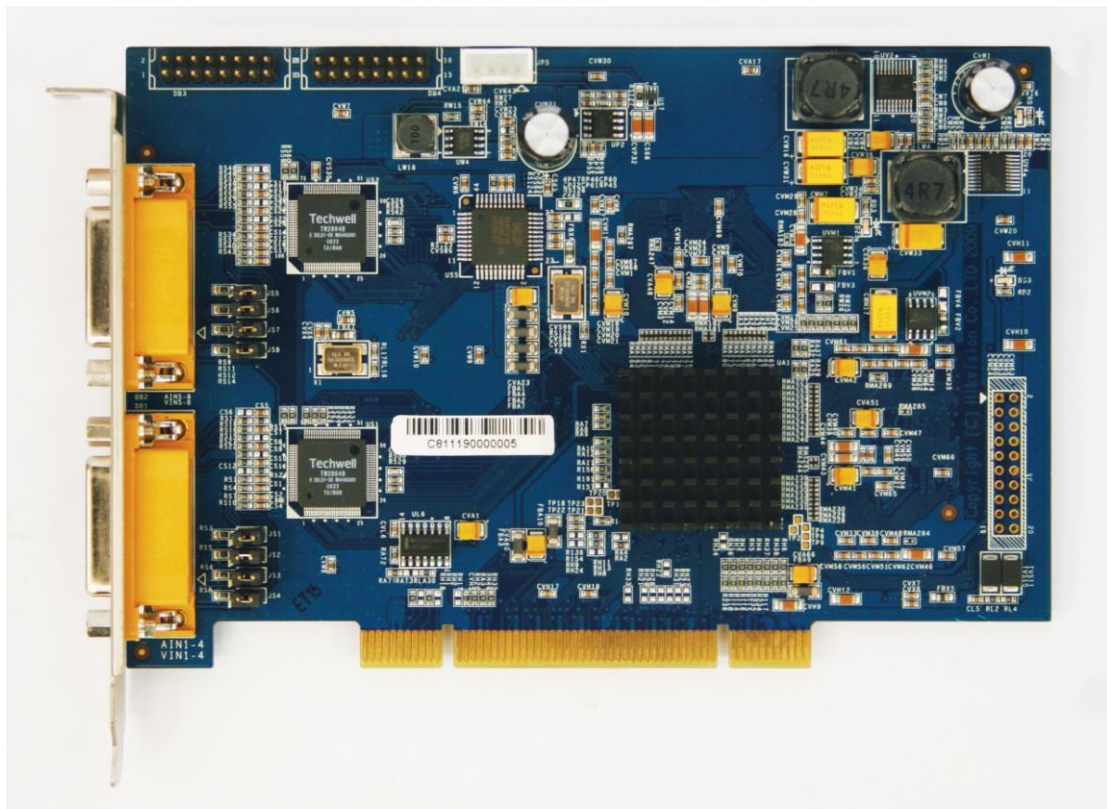

DS-42xxHCSI/HFVI Карты Видеозахвата

Раздел 1 Описание продукта

1.1. Описание продукта

DS-42xxHCI/HFVI являются новейшим поколением карт видео и аудио захвата разработанным HIKVISION. Данное оборудование является высокопроизводительным при низком энергопотреблении, и обычно используется для захвата, обработки и компрессии сигналов аудио и видео. Платы видеозахвата используются совместно с компьютерной базой и программным обеспечением. Серия DS-42xx включает модели DS-4216HCI, DS-4208HFVI, DS-4216HFVI, и пр.

Расшифровка аббревиатуры модели платы

DS - 42 ww XYZ

Фотографии плат

DS-4216HFVI

DS-4208HFVI

DS-4216HCI

1.2. Спецификация

Модель	DS-4216HCI	DS-4208HFVI	DS-4216HFVI
Размеры (мм)	162*101	162*101	213x101
Стандарт PCI	PCI 2.2		
Тип компрессии	H.264(MPEG-4/part10)		
Входы видео	16	8	16
Формат входов видео	BNC (1.0Vp-p, 75Ω)		
Тип сигнала	PAL		
Разрешение отображения	4CIF		
Разрешение записи	CIF/QCIF	4CIF/2CIF/CIF /QCIF	
Скорость записи	1/16~25 F/S(PAL)		
Передача данных	32k ~2M (CIF), 32k ~4M (4CIF) (Unit:bps)		
Выход видео	--	1 BNC	
Тип компрессии аудио	OggVorbis		
Входы аудио	16	8	16
Формат выходов аудио	BNC		
Передача данных аудио	64kbps		
Мощность	<8.5Вт	<7Вт	<14Вт