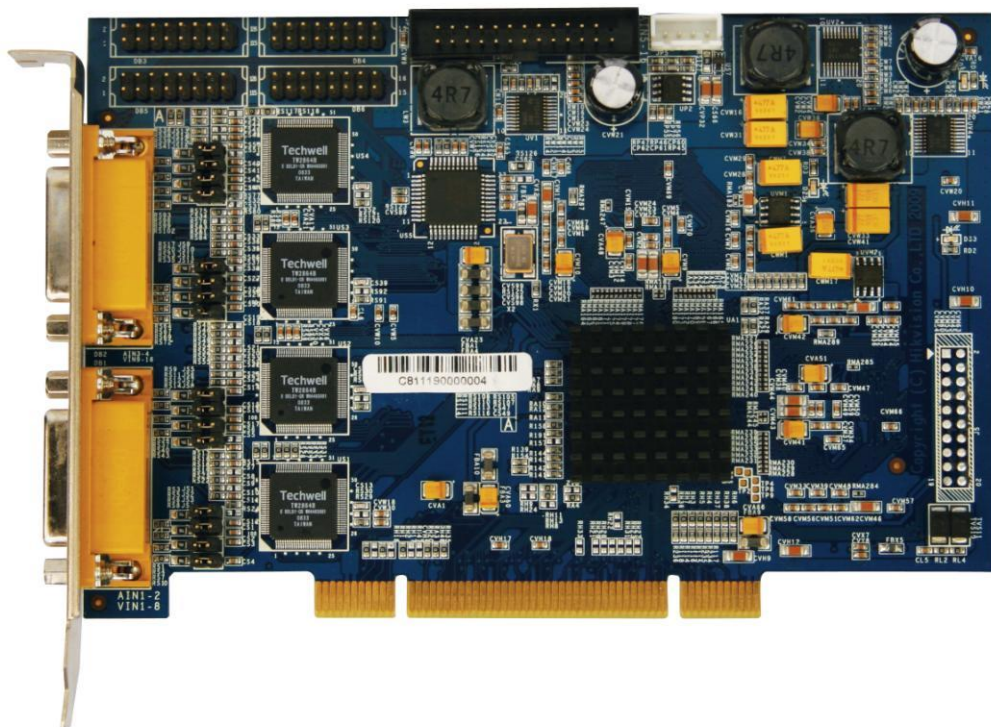

DS-42xxHCSI/HFVI Карты Видеозахвата

Раздел 1 Описание продукта

1.1. Описание продукта

DS-42xxHCI/HFVI являются новейшим поколением карт видео и аудио захвата разработанным HIKVISION. Данное оборудование является высокопроизводительным при низком энергопотреблении, и обычно используется для захвата, обработки и компрессии сигналов аудио и видео. Платы видеозахвата используются совместно с компьютерной базой и программным обеспечением. Серия DS-42xx включает модели DS-4216HCI, DS-4208HFVI, DS-4216HFVI, и пр.

Расшифровка аббревиатуры модели платы

DS - 42 ww XYZ

Фотографии плат

DS-4216HFVI

DS-4208HFVI

DS-4216HCI

1.2. Спецификация

Модель	DS-4216HCI	DS-4208HFVI	DS-4216HFVI
Размеры (мм)	162*101	162*101	213x101
Стандарт PCI	PCI 2.2		
Тип компрессии	H.264(MPEG-4/part10)		
Входы видео	16	8	16
Формат входов видео	BNC (1.0Vp-p, 75Ω)		
Тип сигнала	PAL		
Разрешение отображения	4CIF		
Разрешение записи	CIF/QCIF	4CIF/2CIF/CIF /QCIF	
Скорость записи	1/16~25 F/S(PAL)		
Передача данных	32k ~2M (CIF), 32k ~4M (4CIF) (Unit:bps)		
Выход видео	--	1 BNC	
Тип компрессии аудио	OggVorbis		
Входы аудио	16	8	16
Формат выходов аудио	BNC		
Передача данных аудио	64kbps		
Мощность	<8.5Вт	<7Вт	<14Вт