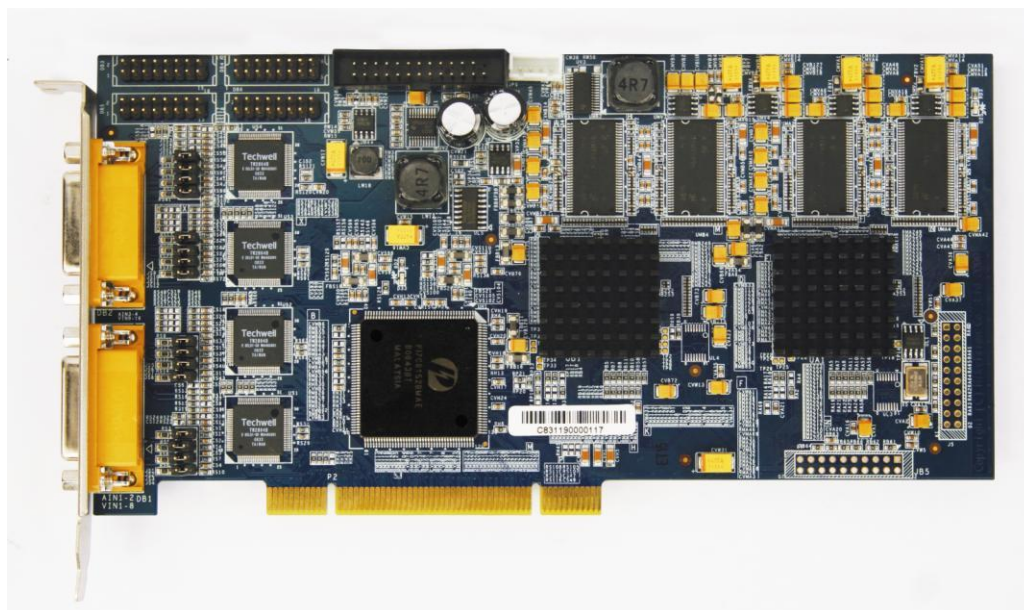

DS-42xxHCSI/HFVI Карты Видеозахвата

Раздел 1 Описание продукта

1.1. Описание продукта

DS-42xxHCI/HFVI являются новейшим поколением карт видео и аудио захвата разработанным HIKVISION. Данное оборудование является высокопроизводительным при низком энергопотреблении, и обычно используется для захвата, обработки и компрессии сигналов аудио и видео. Платы видеозахвата используются совместно с компьютерной базой и программным обеспечением. Серия DS-42xx включает модели DS-4216HCI, DS-4208HFVI, DS-4216HFVI, и пр.

Расшифровка аббревиатуры модели платы

DS - 42 ww XYZ

Фотографии плат

DS-4216HFVI

DS-4208HFVI

DS-4216HCI

1.2. Спецификация

Модель	DS-4216HCI	DS-4208HFVI	DS-4216HFVI
Размеры (мм)	162*101	162*101	213x101
Стандарт PCI	PCI 2.2		
Тип компрессии	H.264(MPEG-4/part10)		
Входы видео	16	8	16
Формат входов видео	BNC (1.0Vp-p, 75Ω)		
Тип сигнала	PAL		
Разрешение отображения	4CIF		
Разрешение записи	CIF/QCIF	4CIF/2CIF/CIF /QCIF	
Скорость записи	1/16~25 F/S(PAL)		
Передача данных	32k ~2M (CIF), 32k ~4M (4CIF) (Unit:bps)		
Выход видео	--	1 BNC	
Тип компрессии аудио	OggVorbis		
Входы аудио	16	8	16
Формат выходов аудио	BNC		
Передача данных аудио	64kbps		
Мощность	<8.5Вт	<7Вт	<14Вт

1.3. Особенности продукта

- Высочайшее качество изображения при отображении и воспроизведении
- Запись в реальном времени
- Низкое энергопотребление, высокая стабильность
- Поддержка до 40 камер на один компьютер
- Настраиваемое пользователем ПО
- Настраиваемые пользователем качество и скорость записи
- Настраиваемые пользователем параметры изображения
- Интеллектуальный детектор движения
- Поддержка экранного меню, собственных логотипов и маски приватности.