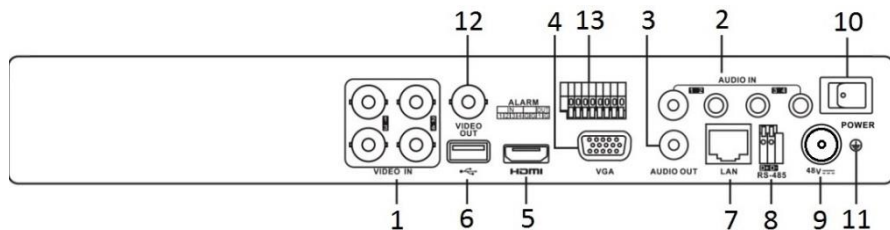

Цифра	Наименование	Цифра	Наименование
1	Видеовход	8	RS-485
2	Аудиовход	9	Питание DC48В
3	Аудиовыход	10	Вкл./ Выкл.
4	VGA	11	Заземление
5	HDMI	12	Видеовыход
6	USB	13	Тревожные вход/ выход
7	LAN		

*Изображения и спецификации могут быть изменены без дополнительного уведомления.

*За подробной информацией обращайтесь к вашему персональному менеджеру