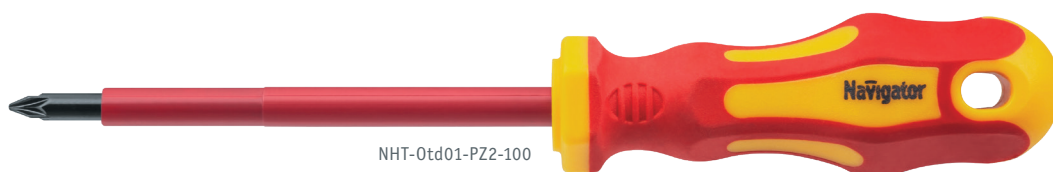

NHT-Otd01

Диэлектрические отвертки Navigator серии NHT-Otd01 предназначены для работы в электрических сетях и силовых токопроводящих точках, находящихся под напряжением до 1000 В. Ударопрочная двухкомпонентная рукоятка с шестигранным сечением обеспечивает эффективную передачу усилия.

Намагни-
ченный
наконечник

Твердость
60 HRC

1000 В

- Длительный рабочий ресурс благодаря использованию высококачественных материалов и передовых технологий производства
- Стержни из молибден-ванадиевой стали закалены и имеют защитное антикоррозионное покрытие
- Наконечники дополнительно закалены и намагничены
- Двухкомпонентные эргономичные рукоятки с мягкими прорезиненными вставками

NHT-Otd01-PZ1-80

NHT-Otd01-PZ2-100

Код продукта	Тип наконечника	Длина жала, мм	Кол-во штук в коробке	Штрихкод
NHT-Otd01-PZ1-80	PZ1	80	144/12	4660134 80290 9
NHT-Otd01-PZ2-100	PZ2	100	144/12	4660134 80291 6