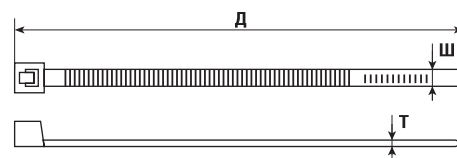

- Изготовлены из самозатухающего полиамида (нейлон)
- Устойчивы к износу, коррозии, перепадам температур, воздействию агрессивных сред
- Температура эксплуатации от -45 до +80 °С
- Срок службы 5 лет

Код продукта	Ширина (Ш), мм	Длина (Д), мм	Толщина (Т), мм	Диаметр обхвата, мм	Макс. нагрузка, кг	Цвет	Количество в коробке (упак./упак./шт.)	Штрихкод
ОСТ-025-100-100-WH	2,5	100	1	2-22	8	белый	500/20/100	4650230 90293 1
ОСТ-025-150-100-WH	2,5	150	1,05	2-35	8	белый	360/20/100	4650230 90294 8
ОСТ-025-200-100-WH	2,5	200	1,05	3-50	8	белый	360/20/100	4650230 90295 5
ОСТ-025-200-100-WH	3,6	150	1,15	3-35	18	белый	260/20/100	4650230 90296 2
ОСТ-036-200-100-WH	3,6	200	1,15	3-50	18	белый	200/20/100	4650230 90297 9
ОСТ-036-250-100-WH	3,6	250	1,2	3-65	18	белый	180/20/100	4650230 90298 6
ОСТ-036-300-100-WH	3,6	300	1,2	3-80	18	белый	160/20/100	4650230 90299 3
ОСТ-036-350-100-WH	3,6	350	1,3	3-90	18	белый	120/20/100	4650230 90300 6
ОСТ-048-200-100-WH	4,8	200	1,2	3-50	22	белый	150/10/100	4650230 90301 3
ОСТ-048-250-100-WH	4,8	250	1,3	3-65	22	белый	120/10/100	4650230 90302 0
ОСТ-048-300-100-WH	4,8	300	1,3	3-80	22	белый	100/10/100	4650230 90303 7
ОСТ-048-350-100-WH	4,8	350	1,3	3-90	22	белый	80/10/100	4650230 90304 4
ОСТ-048-400-100-WH	4,8	400	1,3	3-105	22	белый	70/10/100	4650230 90305 1
ОСТ-048-500-100-WH	4,8	500	1,3	3-150	22	белый	50/10/100	4650230 90306 8
ОСТ-076-300-100-WH	7,6	300	1,5	4-80	55	белый	60/5/100	4650230 90307 5
ОСТ-076-400-100-WH	7,6	400	1,5	4-105	55	белый	50/5/100	4650230 90308 2
ОСТ-076-500-100-WH	7,6	500	1,5	4-150	55	белый	30/5/100	4650230 90309 9
ОСТ-025-100-100-BL	2,5	100	1	2-11	8	черный	500/20/100	4650230 90310 5
ОСТ-025-150-100-BL	2,5	150	1,05	2-35	8	черный	360/20/100	4650230 90311 2
ОСТ-025-200-100-BL	2,5	200	1,05	3-50	8	черный	360/20/100	4650230 90312 9
ОСТ-036-150-100-BL	3,6	150	1,15	3-35	18	черный	260/20/100	4650230 90313 6
ОСТ-036-200-100-BL	3,6	200	1,15	3-50	18	черный	200/20/100	4650230 90314 3
ОСТ-036-250-100-BL	3,6	250	1,2	3-65	18	черный	180/20/100	4650230 90315 0
ОСТ-036-300-100-BL	3,6	300	1,2	3-80	18	черный	160/20/100	4650230 90316 7
ОСТ-048-200-100-BL	4,8	200	1,2	3-50	22	черный	150/10/100	4650230 90317 4
ОСТ-048-250-100-BL	4,8	250	1,3	3-65	22	черный	120/10/100	4650230 90318 1
ОСТ-048-300-100-BL	4,8	300	1,3	3-80	22	черный	100/10/100	4650230 90319 8
ОСТ-048-350-100-BL	4,8	350	1,3	3-90	22	черный	80/10/100	4650230 90320 4
ОСТ-048-400-100-BL	4,8	400	1,3	3-105	22	черный	70/10/100	4650230 90321 1
ОСТ-076-300-100-BL	7,6	300	1,5	4-80	55	черный	60/5/100	4650230 90322 8
ОСТ-076-400-100-BL	7,6	400	1,5	4-105	55	черный	50/5/100	4650230 90323 5