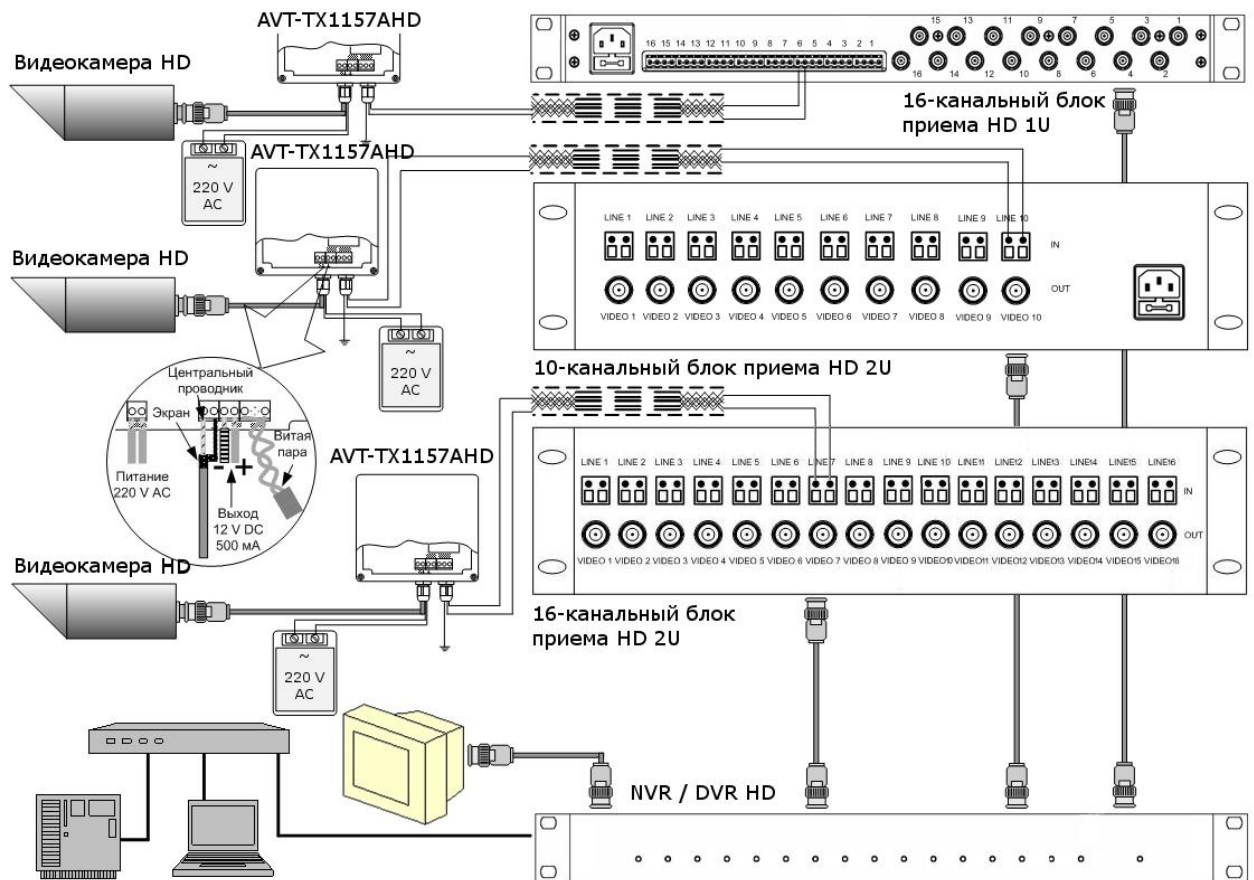

Тип	Подтип	Класс	Семейство	Группа	Модель
Витая пара	Активные	Передатчик	Одноканальные	Для встраивания	AVT-TX1157AHD

СХЕМА ПОДКЛЮЧЕНИЯ