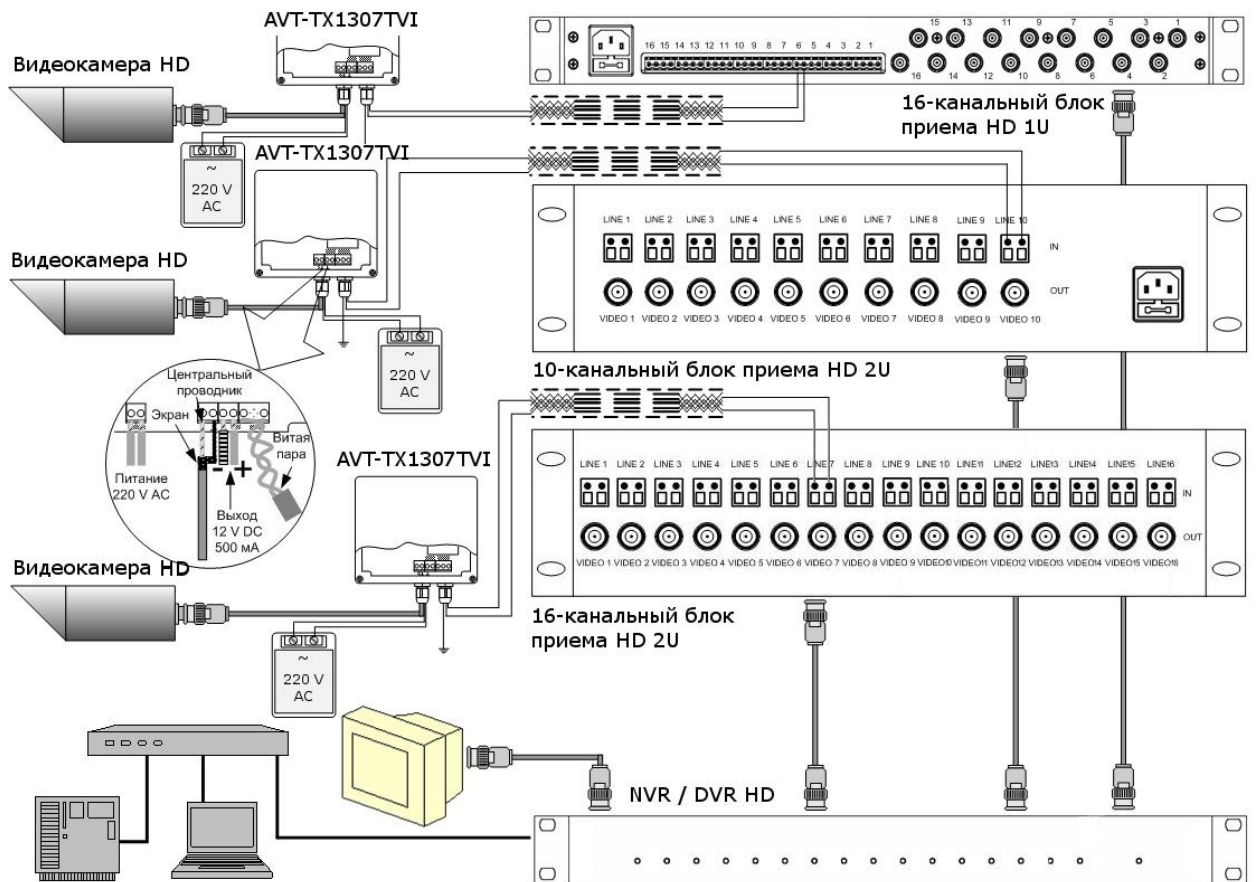

Тип	Подтип	Класс	Семейство	Группа	Модель
Витая пара	Активные	Передатчик	Одноканальные	Для встраивания	AVT-TX1307TVI

СХЕМА ПОДКЛЮЧЕНИЯ