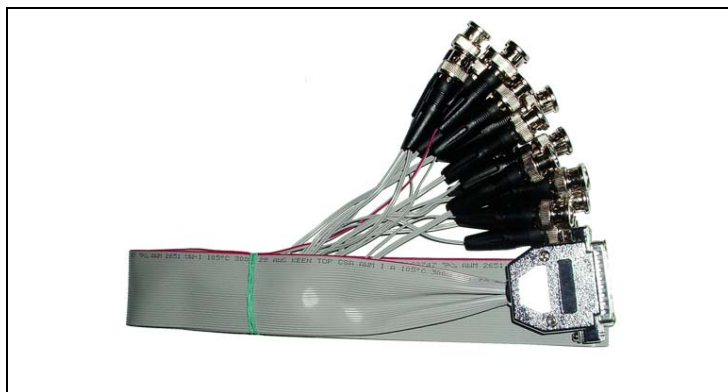

СПЕЦИФИКАЦИЯ ИЗДЕЛИЯ

Тип	Подтип	Класс	Семейство	Группа	Модель
<i>Дополнительное оборудование</i>			<i>Многоканальные</i>	<i>Жгут видео</i>	<i>AVT-16XX17</i>
Арт № AVT-16XX17	<i>Дополнительное оборудование</i> AVT-16XX17 – жгут видео предназначен для установки соединения многоканальных блоков приема настольно-настенного исполнения (16, 32, 48 каналов) с потребителями стандартного видеосигнала (мониторы, карты видеозахвата, DVR и т.п.)				
Дата изменения 16.03.12					

ОСОБЕННОСТИ

- 16 каналов видео

<p>Количество каналов соединения 16 каналов</p> <p>Список устройств Блоки приема 16 каналов AVT-16RX234C AVT-16RX345C AVT-16RX342C Блоки приема 32 канала (требуется по 2 жгута AVT-16XX17 на каждый блок) AVT-32RX234C AVT-32RX345C AVT-35RX342C Блоки приема 48 каналов (требуется по 3 жгута AVT-16XX17 на каждый блок) AVT-48RX234C AVT-48RX345C AVT-48RX342C</p>	<p>Система 16 каналов</p> <p>Настройка Отсутствует</p> <p>Условия эксплуатации Диапазон рабочих температур -40°C +50°C</p> <p>Конструктив Разъем соединения с блоком приема – DB25 (female) Разъемы соединения с потребителем видеосигнала – 16 BNC (male) Масса – не более 200 г</p>
---	---

ЦОКОЛЕВКА РАЪЕМА DB25

НОМЕР ВЫХОДА ВИДЕО СООТВЕТСТВУЕТ НОМЕРУ ЛИНИИ СВЯЗИ

1 – ВИДЕО 1	19 – ВИДЕО 8	2 – ЭКРАН
6 – ВИДЕО 7	20 – ВИДЕО 9	3 – ЭКРАН
8 – ВИДЕО 10	21 – ВИДЕО 11	4 – ЭКРАН
13 – ВИДЕО 16	22 – ВИДЕО 12	5 – ЭКРАН
14 – ВИДЕО 2	23 – ВИДЕО 13	7 – ЭКРАН
15 – ВИДЕО 3	24 – ВИДЕО 14	9 – ЭКРАН
16 – ВИДЕО 4	25 – ВИДЕО 15	10 – ЭКРАН
17 – ВИДЕО 5		11 – ЭКРАН
18 – ВИДЕО 6		12 – ЭКРАН