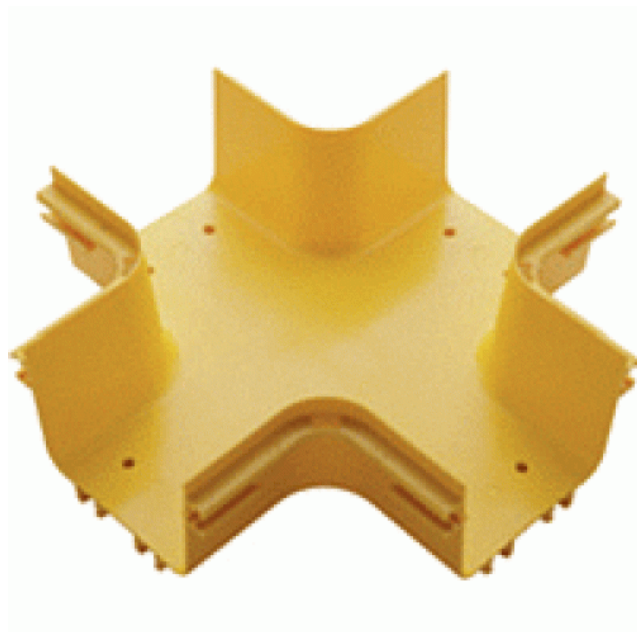

X-соединитель оптического лотка, желтый

Артикул: [LAN-OTxxx-XT](#)

X-соединитель оптического лотка, желтый

Описание

Назначение:

- X-образное соединение двух прямых секций лотков

Особенности:

- простота установки
- высокая нагрузочная способность

Информация для заказа

LAN-OT120-XT	X-соединитель оптического лотка 120 мм, желтый
LAN-OT360-XT	X-соединитель оптического лотка 360 мм, желтый
LAN-OT240-XT	X-соединитель оптического лотка 240 мм, желтый