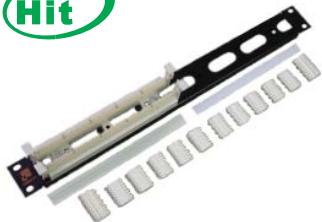

LAN-RS110-xxxFT

Кросс-панель 110-го типа, 19" категории 5e

Кросс-панель 110-го типа предназначена для разводки на ней кабелей различных подсистем СКС и подключения отдельных составляющих сети друг к другу перемычками или коммутационными шнурами.

Может монтироваться в 19" стойку или настенную раму.

Для удобства монтажа пазы, в которые забивается кабель, имеют цветовые метки через каждые 5 пар.

| Код для заказа | Описание |
|-----------------|---|
| LAN-RS110-50FT | 50-парный 110-й кросс, 19", категории 5e |
| LAN-RS110-100FT | 100-парный 110-й кросс, 19", категории 5e |
| LAN-RS110-200FT | 200-парный 110-й кросс, 19", категории 5e |
| LAN-RS110-300FT | 300-парный 110-й кросс, 19", категории 5e |