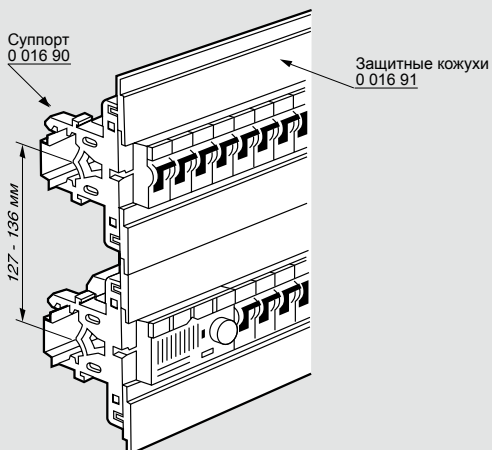

(1) Средние метки для распиливания нанесены с шагом 25 мм
2 другие позволяют получить длину эквивалентную

Кат. № 0 361 50/51/52/53/54/55/56

Рейки

Кат. № 0 374 02 Кат. №№ 0 367 80/81/82/83/84/85/86/ 0 374 07

Изолирующий суппорт и защитные кожухи

Шасси с монтажными стойками и рейками Lina 25

| Габариты шкафов Выс. x Шир. (мм) | Высота стоек | Длина стоек | Монтаж шасси | |
|--|--------------|-------------|--------------|--------|
| | A (мм) | D (мм) | B (мм) | C (мм) |
| 300 x 300 | 237 | 243 | 225 | 225 |
| 300 x 400 | 237 | 343 | 225 | 325 |
| 400 x 300 | 337 | 243 | 325 | 225 |
| 400 x 400 | 337 | 343 | 325 | 325 |
| 400 x 600 | 337 | 543 | 325 | 525 |
| 500 x 400 | 437 | 343 | 425 | 325 |
| 500 x 500 | 437 | 443 | 425 | 425 |
| 600 x 400 | 537 | 343 | 525 | 325 |
| 600 x 600 | 537 | 543 | 525 | 525 |
| 600 x 800 | 537 | 743 | 525 | 725 |
| 600 x 1 000 | 537 | 943 | 525 | 925 |
| 700 x 500 | 637 | 443 | 625 | 425 |
| 800 x 600 | 737 | 543 | 725 | 525 |
| 800 x 800 | 737 | 743 | 725 | 725 |
| 800 x 1 000 | 737 | 943 | 725 | 925 |
| 1 000 x 600 | 937 | 543 | 925 | 525 |
| 1 000 x 800 | 937 | 743 | 925 | 725 |
| 1 000 x 1 000 | 937 | 943 | 925 | 925 |
| 1 000 x 1 200 | 937 | 1 143 | 925 | 1 125 |
| 1 200 x 800 | 1 137 | 743 | 1 125 | 725 |
| 1 200 x 1 000 | 1 137 | 943 | 1 125 | 925 |
| 1 200 x 1 200 | 1 137 | 1 143 | 1 125 | 1 125 |
| 1 400 x 800 | 1 337 | 743 | 1 325 | 725 |
| 1 400 x 1 000 | 1 337 | 943 | 1 325 | 925 |