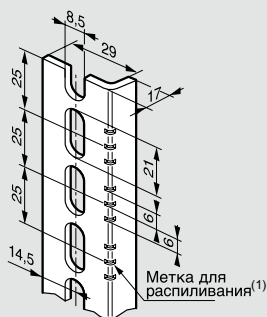

(1) Средние метки для распиливания нанесены с шагом 25 мм
2 другие позволяют получить длину эквивалентную

Кат. № 0 361 50/51/52/53/54/55/56

Рейки

Кат. № 0 374 02 Кат. №№ 0 367 80/81/82/83/84/85/86/ 0 374 07

Горизонтальный и вертикальный монтаж на столбах

| Высота x Ширина (мм) | Atlantic | | Marina | |
|----------------------|----------|----------|----------|----------|
| | | | | |
| 300 x 300 | 0 364 46 | 0 364 46 | - | - |
| 400 x 300 | 0 364 46 | 0 364 47 | 0 364 46 | 0 364 47 |
| 300 x 400 | 0 364 47 | 0 364 46 | - | - |
| 400 x 400 | 0 364 47 | 0 364 47 | - | - |
| 500 x 400 | 0 364 47 | 0 364 48 | 0 364 47 | 0 364 48 |
| 600 x 400 | 0 364 47 | 0 364 49 | 0 364 47 | 0 364 49 |
| 500 x 500 | 0 364 48 | 0 364 48 | - | - |
| 700 x 500 | 0 364 48 | - | 0 364 48 | - |
| 400 x 600 | 0 364 49 | 0 364 47 | - | - |
| 600 x 600 | 0 364 49 | 0 364 49 | - | - |
| 800 x 600 | 0 364 49 | - | 0 364 49 | - |
| 1000 x 600 | 0 364 49 | - | - | - |
| 600 x 800 | - | 0 364 49 | - | - |
| 600 x 1000 | - | 0 364 49 | - | - |