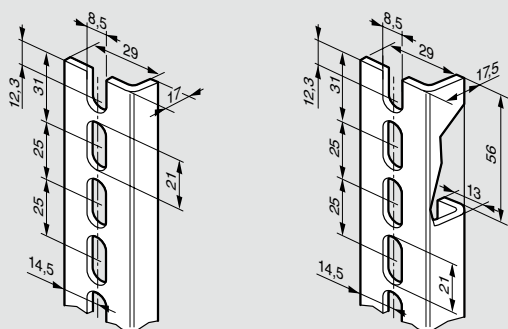

Atlantic, Atlantic inox, Atlantic-E, Marina

оборудование для щитов и шкафов

Монтажные профили Lina 25

Кат. №№ 0 361 50/51/52/ 53/54/55/56 Кат. № 0 361 58/59