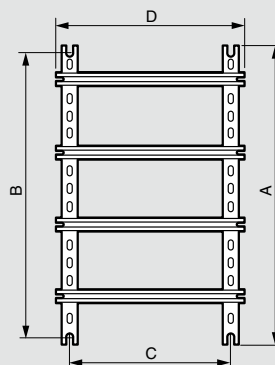

Изолирующий суппорт и защитные кожухи

Шасси с монтажными стойками и рейками Lina 25

| Габариты шкафов Выс. x Шир. (мм) | Высота стоек | Длина стоек | Монтаж шасси | |
|--|--------------|-------------|--------------|--------|
| | A (мм) | D (мм) | B (мм) | C (мм) |
| 300 x 300 | 237 | 243 | 225 | 225 |
| 300 x 400 | 237 | 343 | 225 | 325 |
| 400 x 300 | 337 | 243 | 325 | 225 |
| 400 x 400 | 337 | 343 | 325 | 325 |
| 400 x 600 | 337 | 543 | 325 | 525 |
| 500 x 400 | 437 | 343 | 425 | 325 |
| 500 x 500 | 437 | 443 | 425 | 425 |
| 600 x 400 | 537 | 343 | 525 | 325 |
| 600 x 600 | 537 | 543 | 525 | 525 |
| 600 x 800 | 537 | 743 | 525 | 725 |
| 600 x 1 000 | 537 | 943 | 525 | 925 |
| 700 x 500 | 637 | 443 | 625 | 425 |
| 800 x 600 | 737 | 543 | 725 | 525 |
| 800 x 800 | 737 | 743 | 725 | 725 |
| 800 x 1 000 | 737 | 943 | 725 | 925 |
| 1 000 x 600 | 937 | 543 | 925 | 525 |
| 1 000 x 800 | 937 | 743 | 925 | 725 |
| 1 000 x 1 000 | 937 | 943 | 925 | 925 |
| 1 000 x 1 200 | 937 | 1 143 | 925 | 1 125 |
| 1 200 x 800 | 1 137 | 743 | 1 125 | 725 |
| 1 200 x 1 000 | 1 137 | 943 | 1 125 | 925 |
| 1 200 x 1 200 | 1 137 | 1 143 | 1 125 | 1 125 |
| 1 400 x 800 | 1 337 | 743 | 1 325 | 725 |
| 1 400 x 1 000 | 1 337 | 943 | 1 325 | 925 |