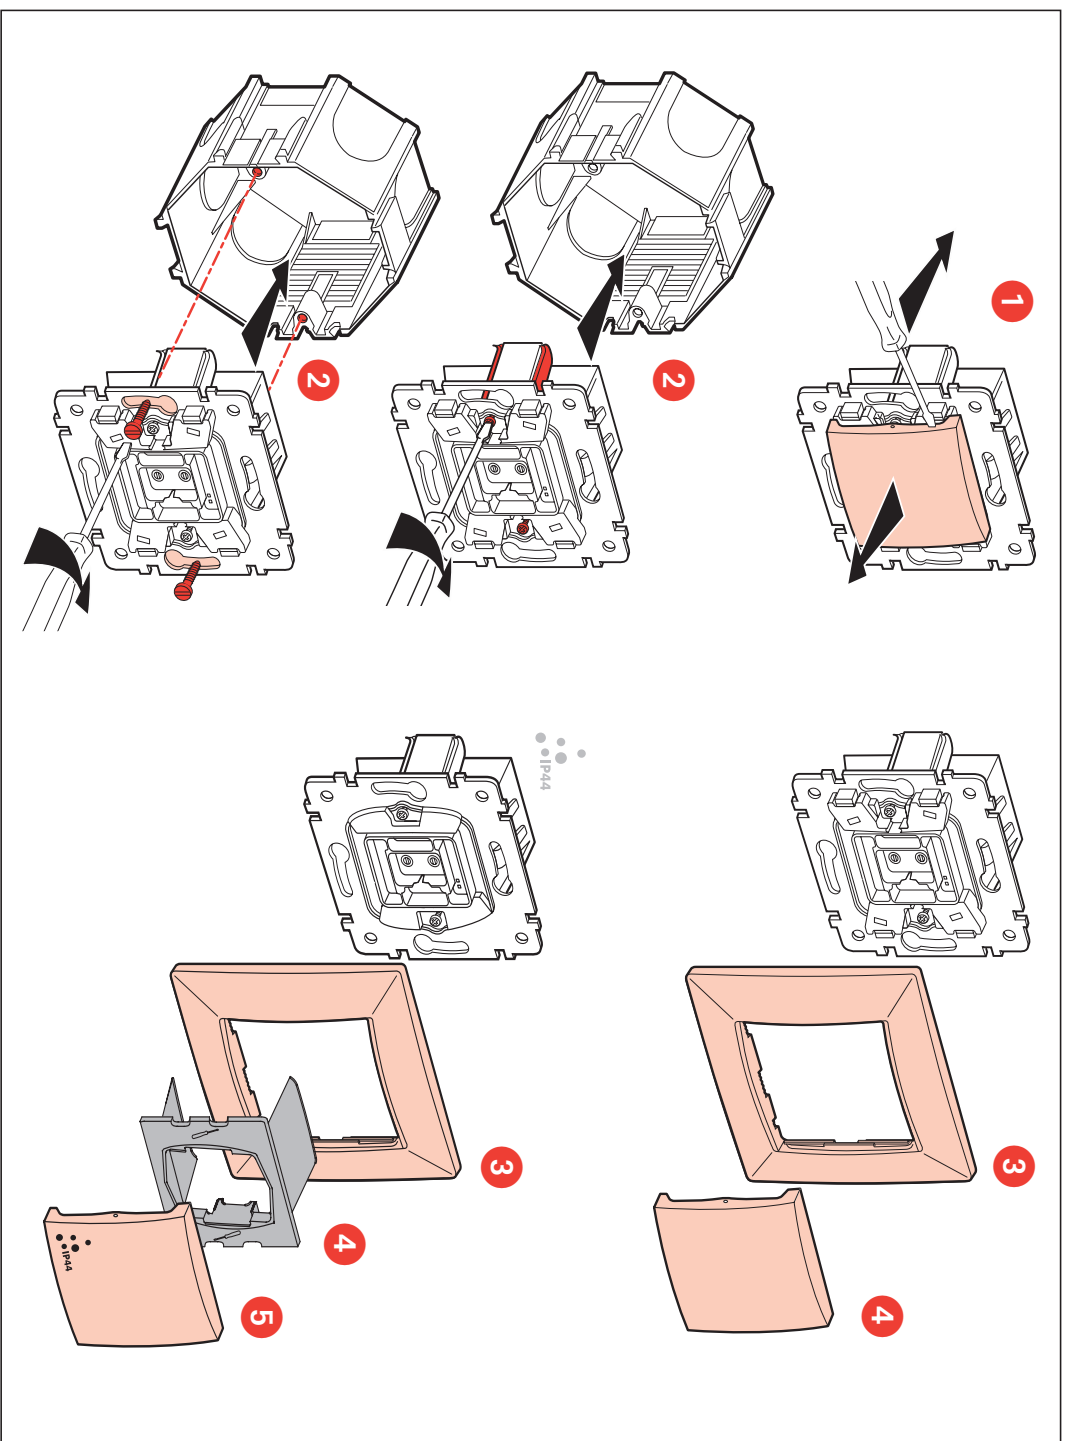

Valena™

STD 1 - STD 1L - STD 1 IP44 - STD 2 - STD 2E - STD 2T - STD 2TIE - STD 2 IP44 - STD 3 - STD 5
 STD 5L - STD 5T - STD 5TE - STD 6 - STD 6E - STD 6L - STD 6LE - STD 6T - STD 6/2 - STD 6/2L
 STD 6/2 IP44 - STD 6 IP44 - STD 7 - STD 7L - STD 7 IP44 - STD 1P - STD 1P IP44 - STD 1PL
 STD 1PLE - STD 6PC - STD 1+6 - STD 1+6P - STD 6P + 6P

16 AX 250 V ~
 STD 2E - 2TE
 6E - 6LE

10 AX 400 V ~
 STD 3

10 AX 250 V ~
 STD 1 - 1L - 1 IP44 - 2 - 2T - 2 IP44 - 5 - 5L - 5T - 5TE - 6
 6L - 6T - 6/2 - 6/2L - 6/2 IP44 - 6 IP44 - 7 - 7L - 7 IP44

10 A 250 V ~
 STD 1P - 1P IP44 - 1PL
 1+6 - 1+6P - 6PC - 6P+6P