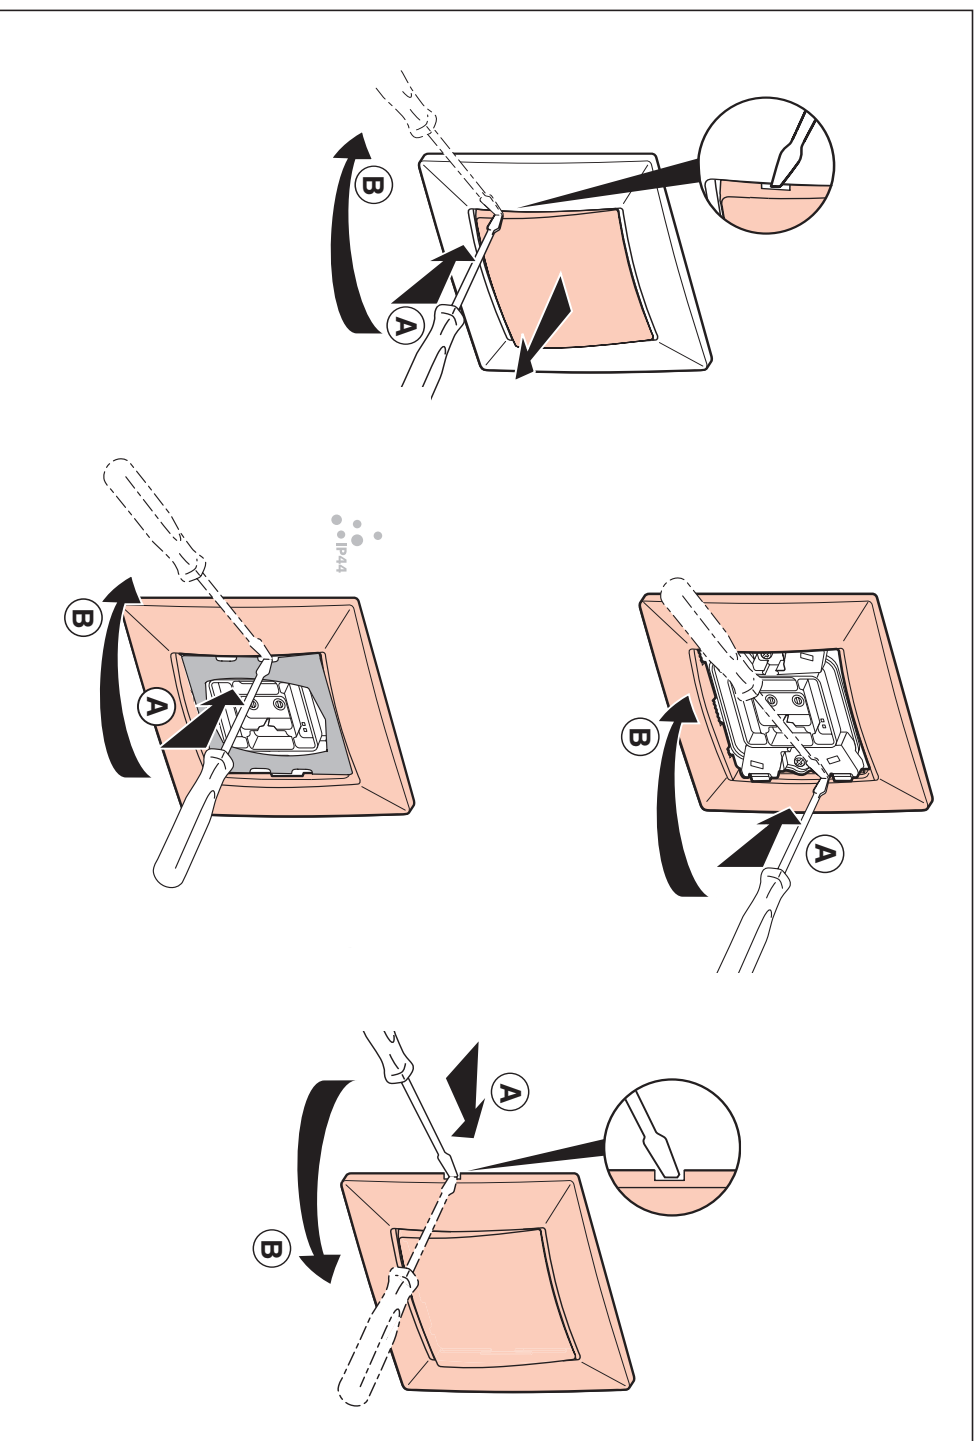

Valena™

STD 1 - STD 1L - STD 1 IP44 - STD 2 - STD 2E - STD 2T - STD 2TIE - STD 2 IP44 - STD 3 - STD 5
 STD 5L - STD 5T - STD 5TE - STD 6 - STD 6E - STD 6L - STD 6LE - STD 6T - STD 6/2 - STD 6/2L
 STD 6/2 IP44 - STD 6 IP44 - STD 7 - STD 7L - STD 7 IP44 - STD 1P - STD 1P IP44 - STD 1PL
 STD 1PLE - STD 6PC - STD 1+6 - STD 1+6P - STD 6P + 6P

16 AX 250 V ~
 STD 2E - 2TE
 6E - 6LE

10 AX 400 V ~
 STD 3

10 AX 250 V ~
 STD 1 - 1L - 1 IP44 - 2 - 2T - 2 IP44 - 5 - 5L - 5T - 5TE - 6
 6L - 6T - 6/2 - 6/2L - 6/2 IP44 - 6 IP44 - 7 - 7L - 7 IP44

10 A 250 V ~
 STD 1P - 1P IP44 - 1PL
 1+6 - 1+6P - 6PC - 6P+6P