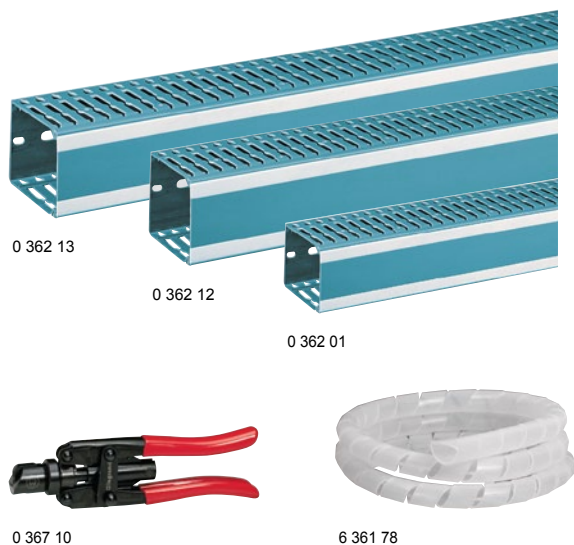

Кабель-каналы Lina 25™

исключительные технологии

Упак. ⁽¹⁾	Кат. №	Кабель-каналы Lina 25™
		Изготовлены из ПВХ 2525 синего цвета Имеют перфорацию на боковых стенках с шагом 12,5 мм Длина 2 м Ширина x глубина (А и В) (мм)
60	0 362 00	25 x 25
56	0 362 05	40 x 25
56	0 362 01	25 x 40
56	0 362 06	40 x 40
40	0 362 11	60 x 40
56	0 362 02	25 x 60
48	0 362 07	40 x 60
40	0 362 12	60 x 60
32	0 362 16	80 x 60
40	0 362 08	40 x 80
32	0 362 13	60 x 80
24	0 362 17	80 x 80
16	0 362 25	120 x 80

Упак. ⁽¹⁾	Кат. №	Аксессуары для Lina 25 и Transcab
		Материал: ABS Позволяют осуществлять маркировку канала
50	0 367 02	Держатель этикеток с шагом 6/6,5 Защелкивается на зубьях кабель-канала Предназначен для самоклеющихся этикеток
36 ⁽¹⁾	0 370 10	Лента – удлинитель Длина 2 м Позволяет объединить 2 держателя этикеток для маркировки на большую длину
1	0 367 10	Инструмент режущий 6/6.5 для Lina 25 и Transcab

20	0 367 00	Материал: полиамид 6/6 Позволяет закрепить кабель-каналы на любых основаниях сдвигом На рейке-шасси Обеспечивает вертикальное крепление	
100	0 366 40	На траверсах глубиной 15 мм Крепление поворотом на 1/4 оборота	
20	0 366 41	На перфорированных пластинах Lina 25 Крепление сдвигом	
20	0 366 42	На дверях под Osmoz™ Крепление сдвигом Адаптированы для установки устройств управления и сигнализации Osmoz (Ø 22)	
10	0 366 43	На профильных направляющих Lina 25 Фиксация позволяет выравнять пластину с перфорацией на дне кабель-канала Позволяет зафиксировать кабель-канал вертикально и горизонтально (возможно усиление рейкой глубиной 15 мм)	
100	0 366 46	На сплошных пластинах Пластиковые фиксаторы длиной 12 мм, для пластин до 30/10°, Ø сверления от 5,5 до 6 мм	
50	0 367 01	Удержание кабеля Хомут для удержания кабеля в перфорированном кабель-канале во время монтажа	