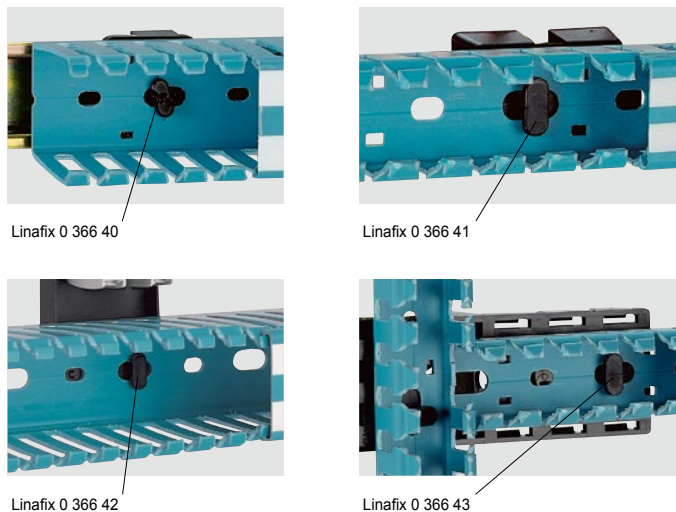

Аксессуары Linafix

исключительные технологии

Упак. Кат. № Linafix: аксессуары для крепления кабель-каналов Lina 25™

20	0 367 00	Материал: полиамид 6/6 Позволяет закрепить кабель-каналы на любых основаниях сдвигом На рейке-шасси Обеспечивает вертикальное крепление	
100	0 366 40	На траверсах глубиной 15 мм Крепление поворотом на 1/4 оборота	
20	0 366 41	На перфорированных пластинах Lina 25 Крепление сдвигом	
20	0 366 42	На дверях под Osmoz™ Крепление сдвигом Адаптированы для установки устройств управления и сигнализации Osmoz (Ø 22)	
10	0 366 43	На профильных направляющих Lina 25 Фиксация позволяет выравнять пластину с перфорацией на дне кабель-канала Позволяет зафиксировать кабель-канал вертикально и горизонтально (возможно усиление рейкой глубиной 15 мм)	
100	0 366 46	На сплошных пластинах Пластиковые фиксаторы длиной 12 мм, для пластин до 30/10°, Ø сверления от 5,5 до 6 мм	
50	0 367 01	Удержание кабеля Хомут для удержания кабеля в перфорированном кабель-канале во время монтажа	

⁽¹⁾ Количество метров в упаковке