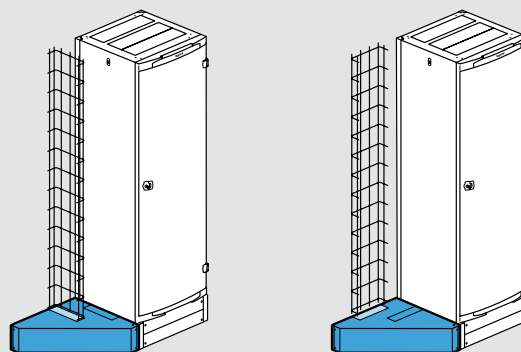

	Ширина 600	Ширина 800
Глубина 600		
Глубина 800		
Глубина 1000		

Пластины для ввода кабеля LCS² (размеры в мм)

Предварительно перфорированные по периметру, в крыше, формат 19" (рабочий размер 451 мм)

Центральный вырез в цоколе (805 x 450 мм)

Серверные шкафы

Указана масса нетто (без упаковки)

Кат. №№	Масса шкафа	Масса дополнительного шкафа
0 463 85	155	-
0 463 86	166	-

Цоколи (размеры в мм)

Каркас + боковые панели

Размеры шкафа Ширина x глубина	Габаритные		Монтажные		Рабочие размеры	
	A	B	C	D	E	F
600 x 600	599	599	478	478	449	449
600 x 800	599	799	478	678	449	649
800 x 600	799	599	678	478	649	449
800 x 800	799	799	678	678	649	649
600 x 1000	599	999	478	878	449	849
800 x 1000	799	999	678	878	649	849

Устройство для бокового ввода кабеля (размеры в мм)

Монтаж слева или справа к основанию шкафа высотой 200 мм
Перемонтируемая крышка

Размеры шкафа Глубина	A	B	C
600	595	435	120