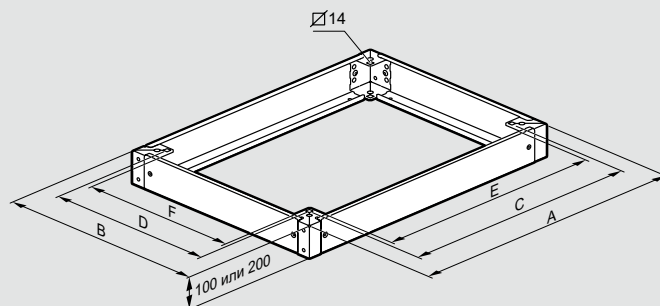

Кабельная система Legrand LCS²

19" шкафы, серверные шкафы и оборудование LCS²

Кабельные вводы LCS² (размеры в мм)

Предварительно перфорированные по периметру, в крыше и в цоколе, формат 19" (рабочий размер 451 мм)

	Ширина 600	Ширина 800
Глубина 600		
Глубина 800		
Глубина 1000		

Пластины для ввода кабеля LCS² (размеры в мм)

Предварительно перфорированные по периметру, в крыше, формат 19" (рабочий размер 451 мм)

Центральный вырез в цоколе (805 x 450 мм)

	Верхние	Нижние
Ширина 600		
Ширина 800		

Масса шкафа (кг)

Указана масса нетто (без упаковки)

Кат. №№	Масса шкафа	Масса дополнительного шкафа
0 463 00	69	-
0 463 06	77	-
0 463 12	84	-
0 463 18/30 (доп.)	99	72
0 463 19	110	-
0 463 21	114	-
0 463 22/33 (доп.)	127	90
0 463 23	151	-
0 463 28	138	-
0 463 29	163	-

Серверные шкафы

Указана масса нетто (без упаковки)

Кат. №№	Масса шкафа	Масса дополнительного шкафа
0 463 85	155	-
0 463 86	166	-

Цоколи (размеры в мм)

Каркас + боковые панели

Размеры шкафа Ширина x глубина	Габаритные		Монтажные		Рабочие размеры	
	A	B	C	D	E	F
600 x 600	599	599	478	478	449	449
600 x 800	599	799	478	678	449	649
800 x 600	799	599	678	478	649	449
800 x 800	799	799	678	678	649	649
600 x 1000	599	999	478	878	449	849
800 x 1000	799	999	678	878	649	849