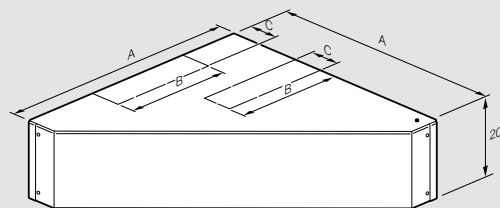

Серверные шкафы

Указана масса нетто (без упаковки)

Кат. №№	Масса шкафа	Масса дополнительного шкафа
0 463 85	155	-
0 463 86	166	-

Цоколи (размеры в мм)

Каркас + боковые панели

Размеры шкафа Ширина x глубина	Габаритные		Монтажные		Рабочие размеры	
	A	B	C	D	E	F
600 x 600	599	599	478	478	449	449
600 x 800	599	799	478	678	449	649
800 x 600	799	599	678	478	649	449
800 x 800	799	799	678	678	649	649
600 x 1000	599	999	478	878	449	849
800 x 1000	799	999	678	878	649	849

Устройство для бокового ввода кабеля (размеры в мм)

Монтаж слева или справа к основанию шкафа высотой 200 мм
Перемонтируемая крышка

Размеры шкафа Глубина	A	B	C
600	595	435	120