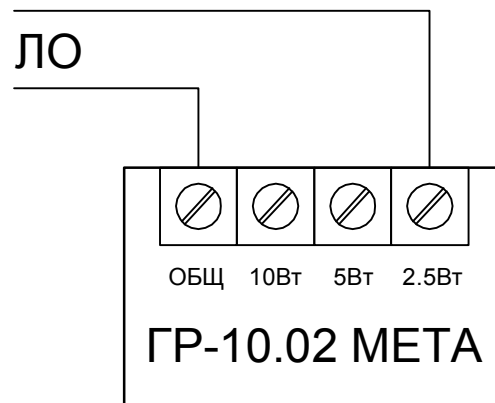

Подключение ГР-10.02 МЕТА в 2.5Вт

Подключение ГР-10.02 МЕТА в 5Вт

Подключение ГР-10.02 МЕТА в 10Вт