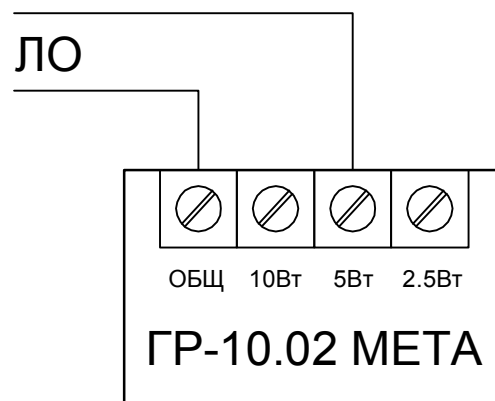

Подключение ГР-10.02 МЕТА в 2.5Вт

Подключение ГР-10.02 МЕТА в 5Вт

Подключение ГР-10.02 МЕТА в 10Вт