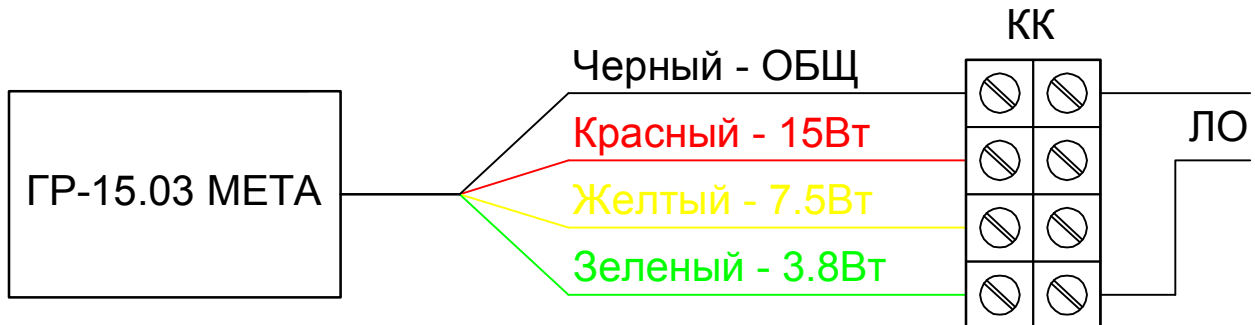

Подключение ГР-15.03 МЕТА в 3.8ВТ

Подключение ГР-15.03 МЕТА в 7.5ВТ

Подключение ГР-15.03 МЕТА в 15ВТ