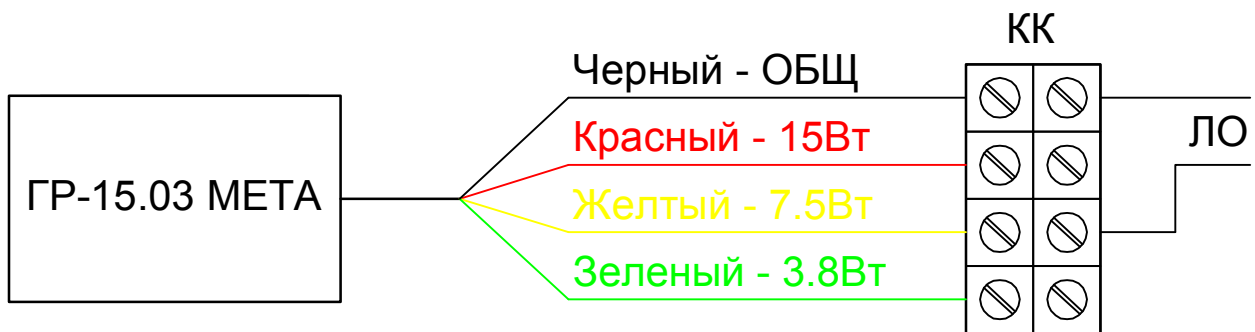

Подключение ГР-15.03 МЕТА в 3.8ВТ

Подключение ГР-15.03 МЕТА в 7.5ВТ

Подключение ГР-15.03 МЕТА в 15ВТ