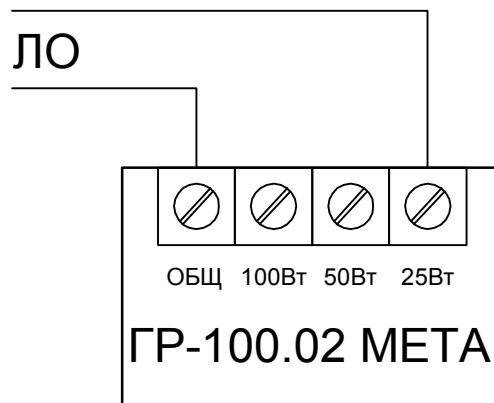

Подключение ГР-100.02 МЕТА в 25Вт

Подключение ГР-100.02 МЕТА в 50Вт

Подключение ГР-100.02 МЕТА в 100Вт