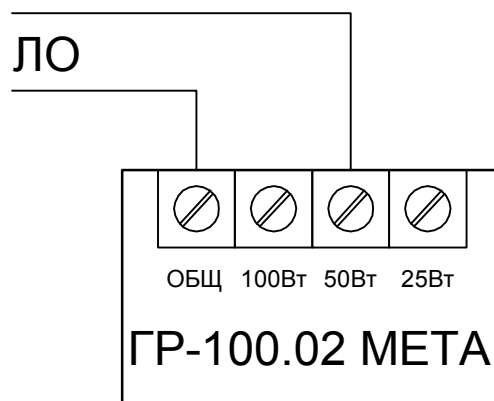

Подключение ГР-100.02 МЕТА в 25Вт

Подключение ГР-100.02 МЕТА в 50Вт

Подключение ГР-100.02 МЕТА в 100Вт