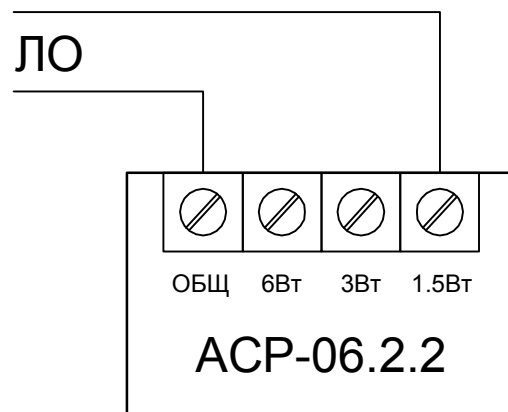

## Подключение АСР-06.2.2 в 1.5Вт