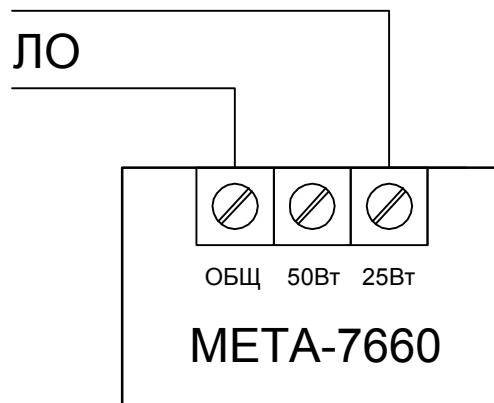

## Подключение МЕТА-7660 в 25Вт

## Подключение МЕТА-7660 в 50Вт