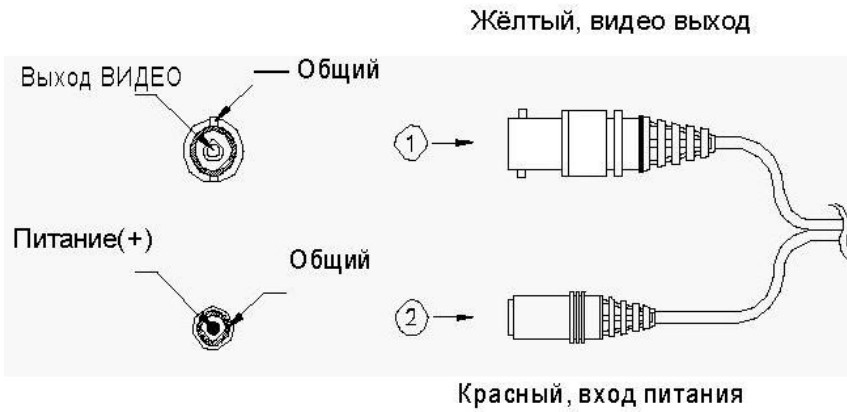

MDC-2020VTD
MDC-2020V

Характеристики:

- Матрица CMOS
- Горизонтальное разрешение 550 ТВЛ
- Режим «День/Ночь»
- Встроенный объектив
- Питание 12В постоянного тока

MDC-2020F

Спецификация:

Модель	MDC-2020VTD	MDC-2020V	MDC-2020F
Тип матрицы	1/3" CMOS		
Кол-во пикселей	752 Гориз. x 504 Верт.		
Тип развёртки	625 Линий 2:1 Чересстрочная		
Частота развёртки	15.625 КГц (Гориз.), 50 Гц (Верт.)		
Разрешение	550 ТВЛ		
Скорость затвора	1/50~1/100 000 сек.		
Отношение сигнал/шум	52 дБ (AGC выкл)		
Синхронизация	Внутренняя		
Мин. освещённость	0.25 Лк	1.0 Лк	
Убираемый ИК-фильтр	Да	Нет	
Объектив	2.8~11.0 мм		3.6 мм
Баланс белого	Автоматический		
Видеосигнал	1 В (75 Ом Вкл.)		
Питание модуля	12В±10% Постоянного тока		
Потребление энергии	160 мА		
Рабочая температура	-10~+50 ⁰ С		
Рабочая влажность	90% Макс.		

Разъемы питания и видео:

Габаритные размеры:

MDC-2020VTD
MDC-2020V

MDC-2020F

ПИТАНИЕ – только 12 Вольт постоянного тока
ВИДЕО – подключается к ТВ монитору с
помощью коаксиального кабеля

Производитель оставляет за собой право менять конструкцию без предварительного извещения