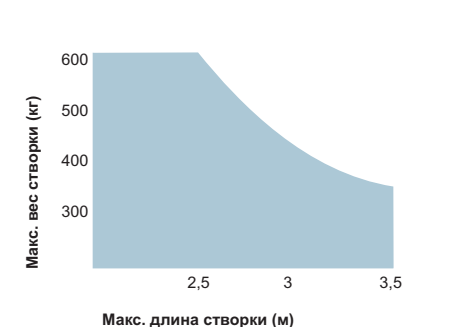

Пределы применения

Форма, высота ворот и сильный ветер могут снизить, в т.ч. значительно, значения, приведенные на графике. В ветреных местах следует отдавать предпочтение моделям 230 В пер. тока.