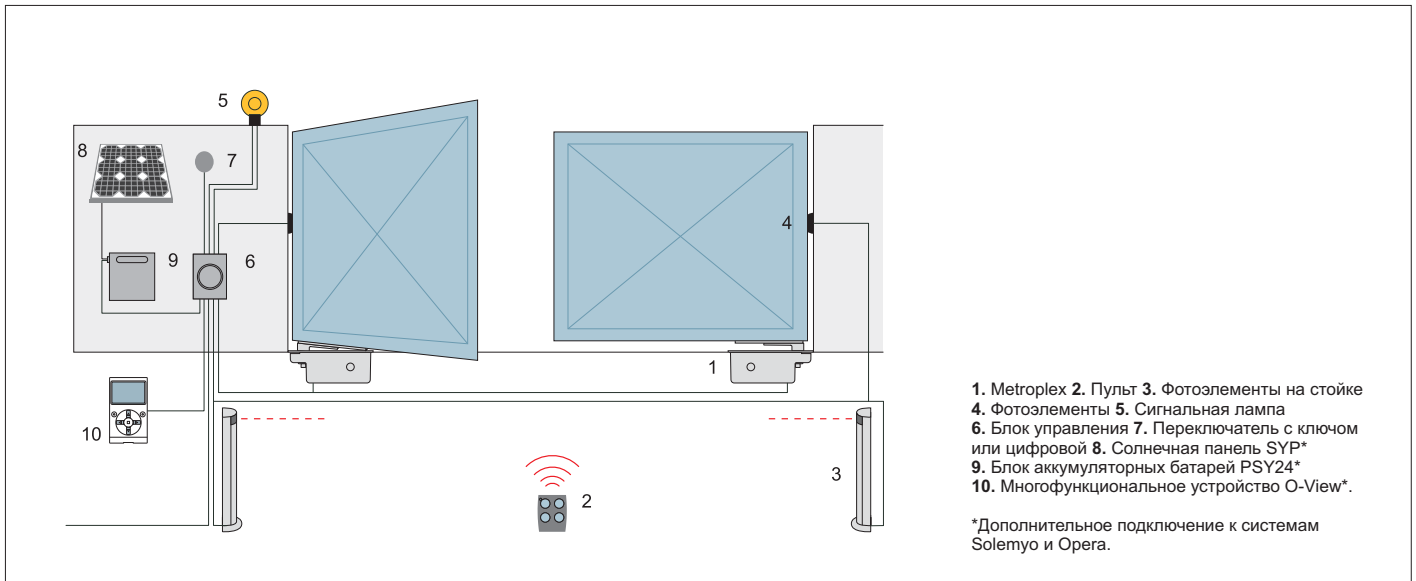

Аксессуары

Полный ассортимент аксессуаров представлен на страницах 130-141

ME A2 Механизм разблокировки ключом. 65,90 €	ME A3 Механизм разблокировки рычагом в случае установки привода на песчаной или земляной поверхности. 72,10 €	ME A5 Рычаг для механизма ME A3. 36,10 €	ME A6 Скоба концевого выключателя. 41,20 €	ME A1 Устройство для открытия ворот на угол до 360° с максимальной шириной 2,5м. Для версии 24В. 102,50 €	PLA 10 Вертикальный электрозамок 12В (рекомендуется для створок шириной более 3м). 103,50 €

Только для версии 24В пост.тока

PLA 11 Горизонтальный электрозамок 12В (рекомендуется для створок шириной более 3м). 103,50 €	PS 324 Аккумуляторная батарея 24В со встроенным зарядным устройством. 82,90 €

Система Solemyo

Комплект солнечных батарей Solemyo для электропитания автоматических въездных, гаражных ворот и шлагбаумов, удаленных от сетей электроснабжения, без затрат на дорогостоящие работы по их прокладке.

Система Opera

Иновационная система Opera позволяет управлять, программировать и контролировать системы автоматизации, в том числе дистанционно, простым и надежным способом, существенно экономя время

Metro Box: фундаментные коробки со скошенными краями обладают высокой коррозионной стойкостью