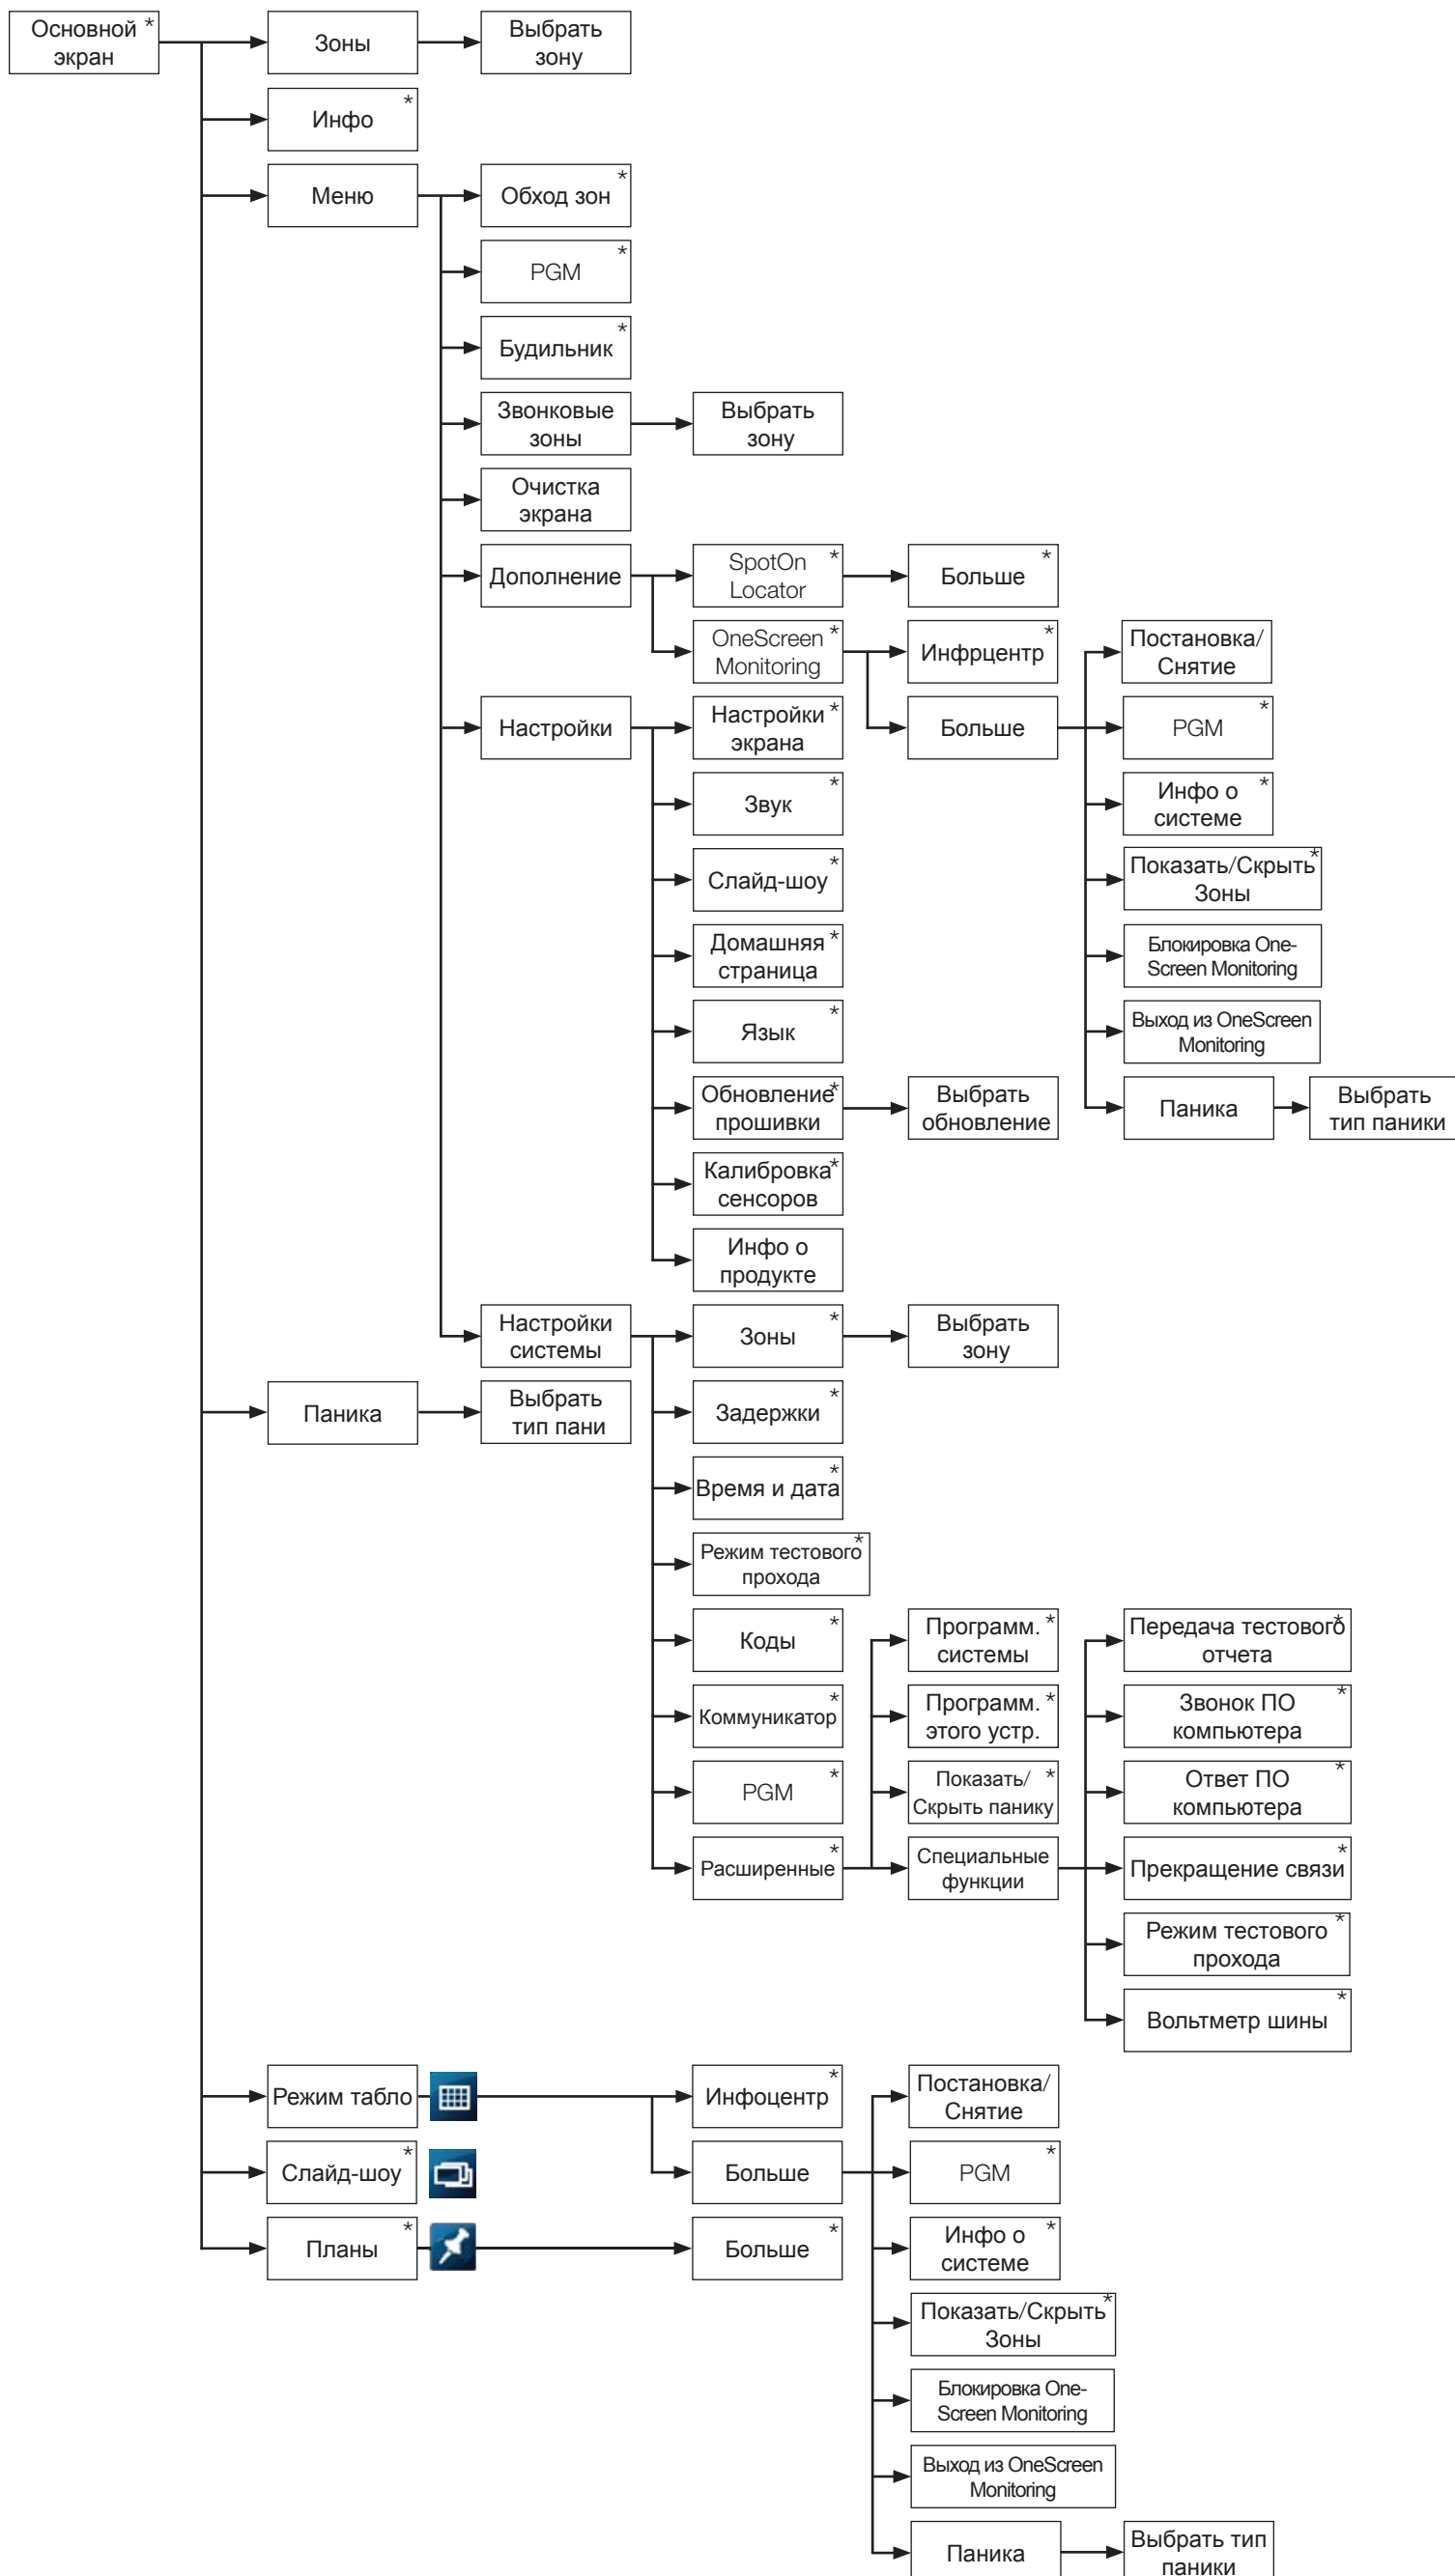

TM50 - Обзор меню пользователя MG/SP

Клавиатура с сенсорным экраном • V1.2 • TM50-RC01 • 09/2012

Данный документ содержит обзор меню пользователя клавиатуры с сенсорным экраном TM50 для систем MG/SP.
Используйте этот документ как краткое руководство по поиску определенных настроек / опций в меню.

*Дополнительные опции не показаны

TM50 - Обзор меню инсталлятора MG/SP

Клавиатура с сенсорным экраном • V1.2 • TM50-RC01 • 09/2012

Данный документ содержит обзор меню инсталлятора клавиатуры с сенсорным экраном TM50 для систем MG/SP.
Используйте этот документ как краткое руководство по поиску определенных настроек / опций в меню.