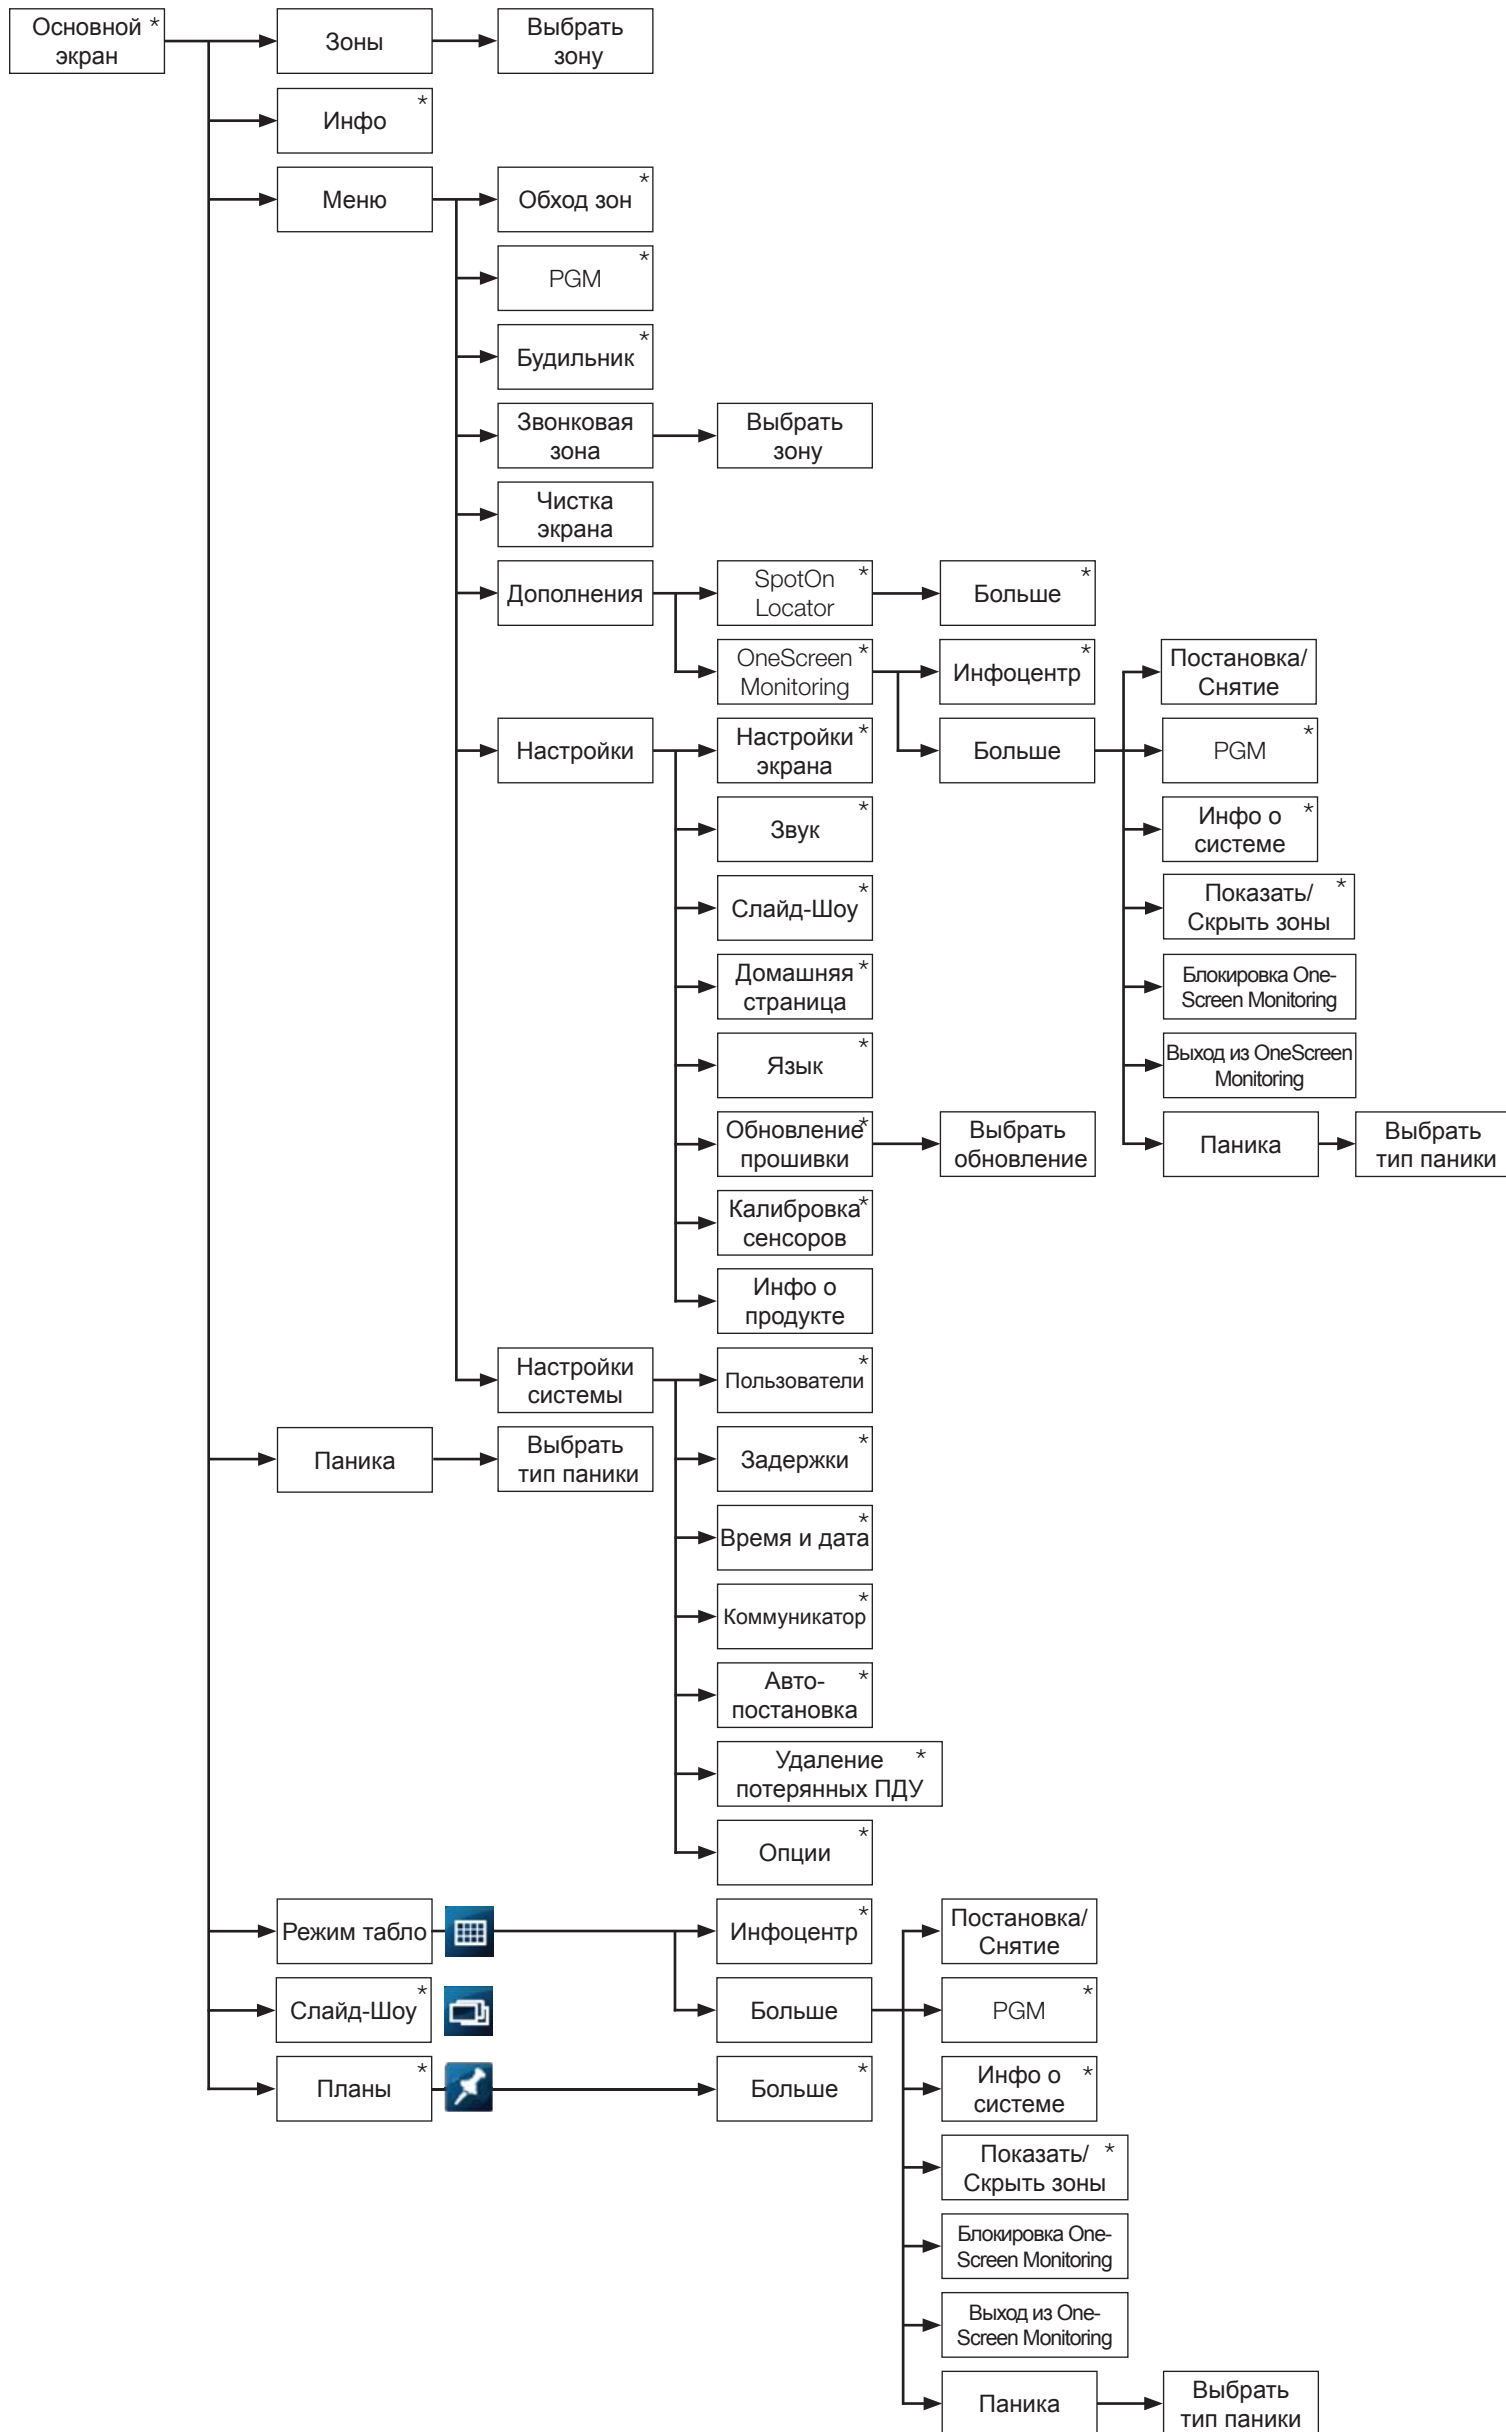

TM50 - Обзор меню пользователя MG/SP

Клавиатура с сенсорным экраном • V1.2 • TM50-RC01 • 09/2012

Данный документ содержит обзор меню пользователя клавиатуры с сенсорным экраном TM50 для систем MG/SP.
Используйте этот документ как краткое руководство по поиску определенных настроек / опций в меню.

*Дополнительные опции не показаны

TM50 - Обзор меню инсталлятора MG/SP

Клавиатура с сенсорным экраном • V1.2 • TM50-RC01 • 09/2012

Данный документ содержит обзор меню инсталлятора клавиатуры с сенсорным экраном TM50 для систем MG/SP.
Используйте этот документ как краткое руководство по поиску определенных настроек / опций в меню.