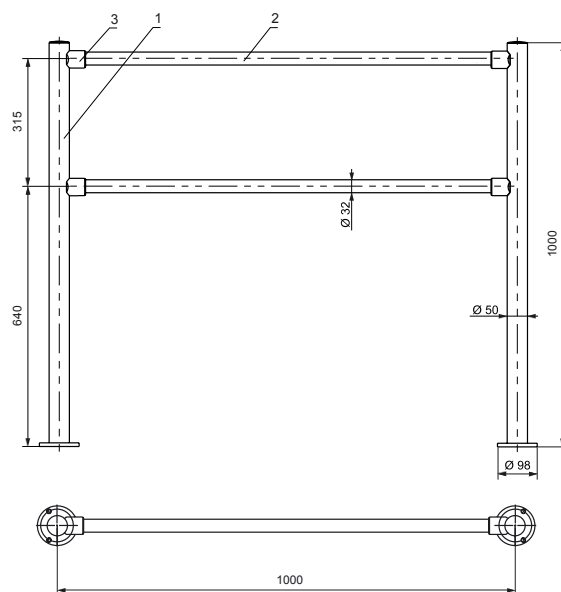

Стационарная секция ограждения без заполнения:

1 – односторонняя стойка PERCo-BH01 2-00 с 2-мя отверстиями для крепления патрубков, 2 – поручень PERCo-BH01 1-00, 3 – патрубок прямой PERCo-BH01 0-00.

Стационарная секция с поворотными патрубками без заполнения: