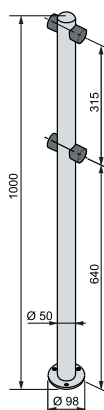

1 – стойка PERCo-BH01 2-04 с фиксатором поворотной створки; 2 – поворотная створка PERCo-BH01 1-02 с шарнирами; 3 – односторонняя стойка PERCo-BH01 2-00 с 2-мя отверстиями для крепления патрубков PERCo-BH01 2-00; 4 – палец стопорного механизма.

Элементная база ограждений серии PERCo-BH01

PERCo-BH01 2-00
Односторонняя стойка
 с 2-мя отверстиями для
 крепления патрубков

PERCo-BH01 2-10
Односторонняя стойка
 с 2-мя отверстиями для
 крепления патрубков
 (для ограждений с заполнением)

PERCo-BH01 2-01
Двухсторонняя стойка
 с 4-мя отверстиями для
 крепления патрубков
 (угол между парами
 отверстий 180°)

PERCo-BH01 2-11
Двухсторонняя стойка
 с 4-мя отверстиями для
 крепления патрубков
 (для ограждений с
 заполнением, угол между
 парами отверстий 180°)