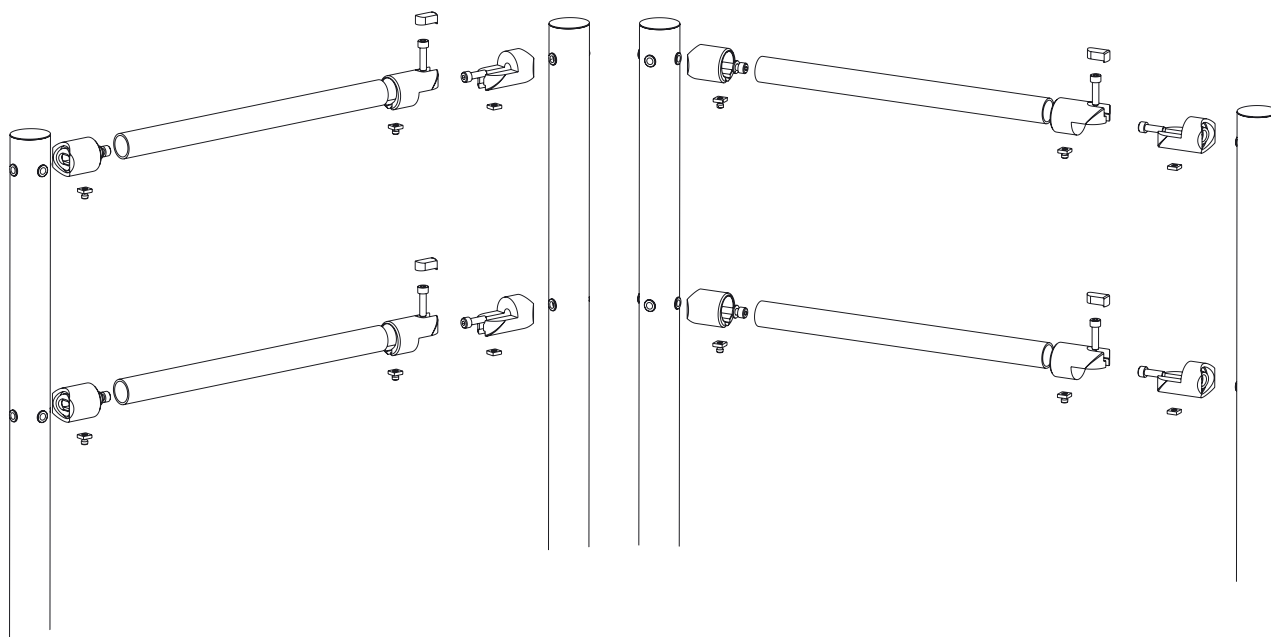

Элементная база ограждений серии PERCo-BH01

PERCo-BH01 2-00
Односторонняя стойка
с 2-мя отверстиями для
крепления патрубков

PERCo-BH01 2-10
Односторонняя стойка
с 2-мя отверстиями для
крепления патрубков
(для ограждений с заполнением)