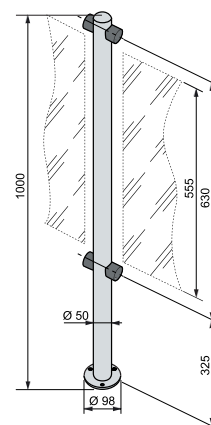

Элементная база ограждений серии PERCo-BH01

PERCo-BH01 2-00
Односторонняя стойка
 с 2-мя отверстиями для
 крепления патрубков

PERCo-BH01 2-10
Односторонняя стойка
 с 2-мя отверстиями для
 крепления патрубков
 (для ограждений с заполнением)

PERCo-BH01 2-01
Двухсторонняя стойка
 с 4-мя отверстиями для
 крепления патрубков
 (угол между парами
 отверстий 180°)

PERCo-BH01 2-11
Двухсторонняя стойка
 с 4-мя отверстиями для
 крепления патрубков
 (для ограждений с
 заполнением, угол между
 парами отверстий 180°)