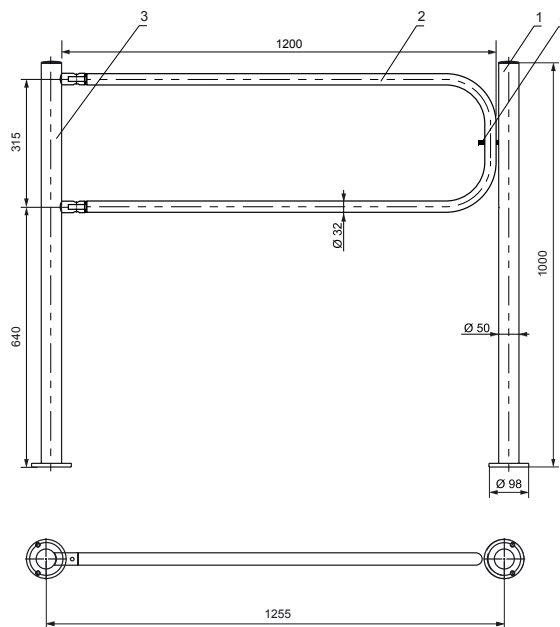

Поворотная секция "Антипаника":

1 – стойка PERCo-BH01 2-04 с фиксатором поворотной створки; 2 – поворотная створка PERCo-BH01 1-02 с шарнирами; 3 – односторонняя стойка PERCo-BH01 2-00 с 2-мя отверстиями для крепления патрубков PERCo-BH01 2-00; 4 – палец стопорного механизма.