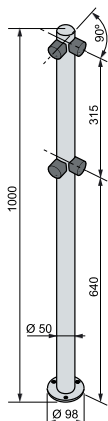

PERCo-BH01 2-01
Двухсторонняя стойка
 с 4-мя отверстиями для
 крепления патрубков
 (угол между парами
 отверстий 180°)

PERCo-BH01 2-11
Двухсторонняя стойка
 с 4-мя отверстиями для
 крепления патрубков
 (для ограждений с
 заполнением, угол между
 парами отверстий 180°)

Внимание! Патрубки не входят в комплект поставки стоек.

PERCo-BH01 2-02
 Двухсторонняя стойка
 с 4-мя отверстиями для
 крепления патрубков
 (угол между парами
 отверстий 90°)

PERCo-BH01 2-12
 Двухсторонняя стойка
 с 4-мя отверстиями для
 крепления патрубков
 (для ограждений с
 заполнением, угол между
 парами отверстий 90°)