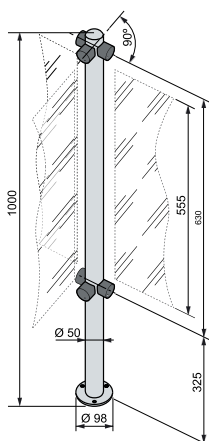

PERCo-BH01 2-01
Двухсторонняя стойка
 с 4-мя отверстиями для
 крепления патрубков
 (угол между парами
 отверстий 180°)

PERCo-BH01 2-11
Двухсторонняя стойка
 с 4-мя отверстиями для
 крепления патрубков
 (для ограждений с
 заполнением, угол между
 парами отверстий 180°)

Внимание! Патрубки не входят в комплект поставки стоек.

PERCo-BH01 2-02
 Двухсторонняя стойка
 с 4-мя отверстиями для
 крепления патрубков
 (угол между парами
 отверстий 90°)

PERCo-BH01 2-12
 Двухсторонняя стойка
 с 4-мя отверстиями для
 крепления патрубков
 (для ограждений с
 заполнением, угол между
 парами отверстий 90°)

PERCo-BH01 2-03
 Трехсторонняя стойка
 с 6-ю отверстиями для
 крепления патрубков
 (углы между парами
 отверстий 90° и 180°)

PERCo-BH01 2-13
 Трехсторонняя стойка
 с 6-ю отверстиями для креп-
 ления патрубков
 (для ограждений с
 заполнением, углы между пара-
 ми отверстий 90° и 180°)