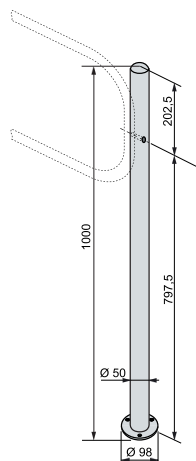

PERCo-BH01 2-04
Стойка с фиксатором
поворотной створки