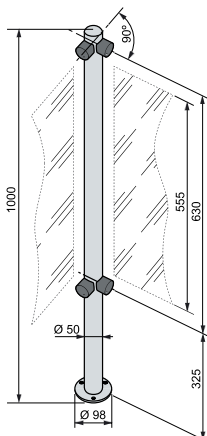

PERCo-BH01 2-01
Двухсторонняя стойка
 с 4-мя отверстиями для
 крепления патрубков
 (угол между парами
 отверстий 180°)

PERCo-BH01 2-11
Двухсторонняя стойка
 с 4-мя отверстиями для
 крепления патрубков
 (для ограждений с
 заполнением, угол между
 парами отверстий 180°)

Внимание! Патрубки не входят в комплект поставки стоек.

PERCo-BH01 2-02
 Двухсторонняя стойка
 с 4-мя отверстиями для
 крепления патрубков
 (угол между парами
 отверстий 90°)

PERCo-BH01 2-12
 Двухсторонняя стойка
 с 4-мя отверстиями для
 крепления патрубков
 (для ограждений с
 заполнением, угол между
 парами отверстий 90°)