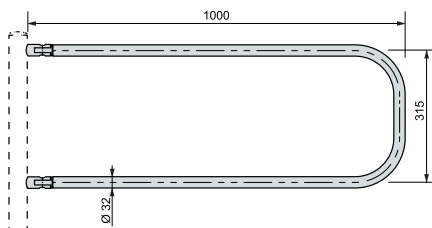

PERCo-BH01 2-04
 Стойка с фиксатором
 поворотной створки

PERCo-BH01 2-05
 Стойка с фиксатором
 поворотной створки
 и с 2-мя отверстиями для
 крепления патрубков на
 стороне, противополож-
 ной створке

PERCo-BH1 1-00
 Поручень длиной 915 мм

PERCo-BH1 1-01
 Поручень длиной 1415 мм

PERCo-BH1 1-02
 Поворотная створка с шарни-
 рами длиной 1000 мм

PERCo-BH1 1-03
 Поворотная створка с шарни-
 рами длиной 1200 мм

Внимание! Патрубки не входят в комплект поставки стоек.