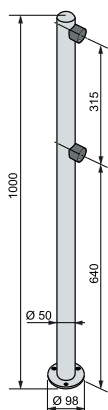

Элементная база ограждений серии PERCo-BH01

PERCo-BH01 2-00
Односторонняя стойка
с 2-мя отверстиями для
крепления патрубков

PERCo-BH01 2-10
Односторонняя стойка
с 2-мя отверстиями для
крепления патрубков
(для ограждений с заполнением)

PERCo-BH01 2-01
Двухсторонняя стойка
с 4-мя отверстиями для
крепления патрубков
(угол между парами
отверстий 180°)

PERCo-BH01 2-11
Двухсторонняя стойка
с 4-мя отверстиями для
крепления патрубков
(для ограждений с
заполнением, угол между
парами отверстий 180°)

Внимание! Патрубки не входят в комплект поставки стоек.