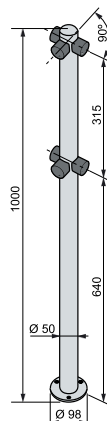

PERCo-BH01 2-01
Двухсторонняя стойка
 с 4-мя отверстиями для
 крепления патрубков
 (угол между парами
 отверстий 180°)

PERCo-BH01 2-11
Двухсторонняя стойка
 с 4-мя отверстиями для
 крепления патрубков
 (для ограждений с
 заполнением, угол между
 парами отверстий 180°)

Внимание! Патрубки не входят в комплект поставки стоек.

PERCo-BH01 2-02
 Двухсторонняя стойка
 с 4-мя отверстиями для
 крепления патрубков
 (угол между парами
 отверстий 90°)

PERCo-BH01 2-12
 Двухсторонняя стойка
 с 4-мя отверстиями для
 крепления патрубков
 (для ограждений с
 заполнением, угол между
 парами отверстий 90°)

PERCo-BH01 2-03
 Трехсторонняя стойка
 с 6-ю отверстиями для
 крепления патрубков
 (углы между парами
 отверстий 90° и 180°)

PERCo-BH01 2-13
 Трехсторонняя стойка
 с 6-ю отверстиями для креп-
 ления патрубков
 (для ограждений с
 заполнением, углы между пара-
 ми отверстий 90° и 180°)