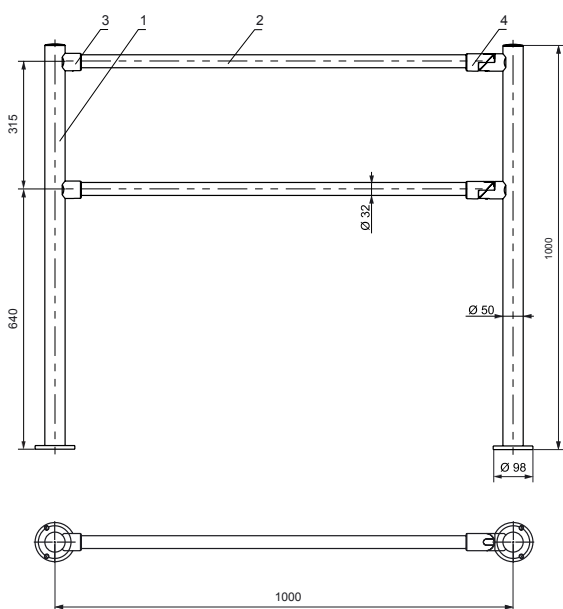

Стационарная секция с поворотными патрубками без заполнения:

1 – односторонняя стойка PERCo-BH01 2-00 с 2-мя отверстиями для крепления патрубков; 2 – поручень PERCo-BH01 1-00; 3 – патрубок прямой PERCo-BH01 0-00; 4 – патрубок поворотный PERCo-BH01 0-01.