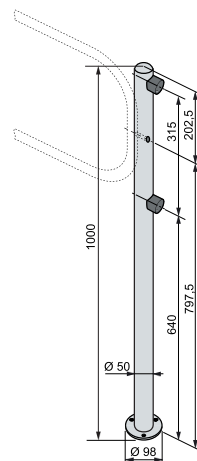

Внимание! Патрубки не входят в комплект поставки стоек.

PERCo-BH01 2-02
 Двухсторонняя стойка
 с 4-мя отверстиями для
 крепления патрубков
 (угол между парами
 отверстий 90°)

PERCo-BH01 2-12
 Двухсторонняя стойка
 с 4-мя отверстиями для
 крепления патрубков
 (для ограждений с
 заполнением, угол между
 парами отверстий 90°)

PERCo-BH01 2-03
 Трехсторонняя стойка
 с 6-ю отверстиями для
 крепления патрубков
 (углы между парами
 отверстий 90° и 180°)

PERCo-BH01 2-13
 Трехсторонняя стойка
 с 6-ю отверстиями для креп-
 ления патрубков
 (для ограждений с
 заполнением, углы между пара-
 ми отверстий 90° и 180°)

PERCo-BH01 2-04
 Стойка с фиксатором
 поворотной створки

PERCo-BH01 2-05
 Стойка с фиксатором
 поворотной створки
 и с 2-мя отверстиями для
 крепления патрубков на
 стороне, противополож-
 ной створке

PERCo-BH1 1-00
 Поручень длиной 915 мм

PERCo-BH1 1-01
 Поручень длиной 1415 мм

PERCo-BH1 1-02
 Поворотная створка с шарни-
 рами длиной 1000 мм

PERCo-BH1 1-03
 Поворотная створка с шарни-
 рами длиной 1200 мм

Внимание! Патрубки не входят в комплект поставки стоек.