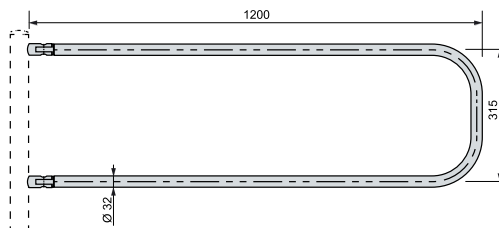

PERCo-BH01 2-03
 Трехсторонняя стойка
 с 6-ю отверстиями для
 крепления патрубков
 (углы между парами
 отверстий 90° и 180°)

PERCo-BH01 2-13
 Трехсторонняя стойка
 с 6-ю отверстиями для креп-
 ления патрубков
 (для ограждений с
 заполнением, углы между пара-
 ми отверстий 90° и 180°)

PERCo-BH01 2-04
 Стойка с фиксатором
 поворотной створки

PERCo-BH01 2-05
 Стойка с фиксатором
 поворотной створки
 и с 2-мя отверстиями для
 крепления патрубков на
 стороне, противополож-
 ной створке

PERCo-BH1 1-00
 Поручень длиной 915 мм

PERCo-BH1 1-01
 Поручень длиной 1415 мм

PERCo-BH1 1-02
 Поворотная створка с шарни-
 рами длиной 1000 мм

PERCo-BH1 1-03
 Поворотная створка с шарни-
 рами длиной 1200 мм

Внимание! Патрубки не входят в комплект поставки стоек.