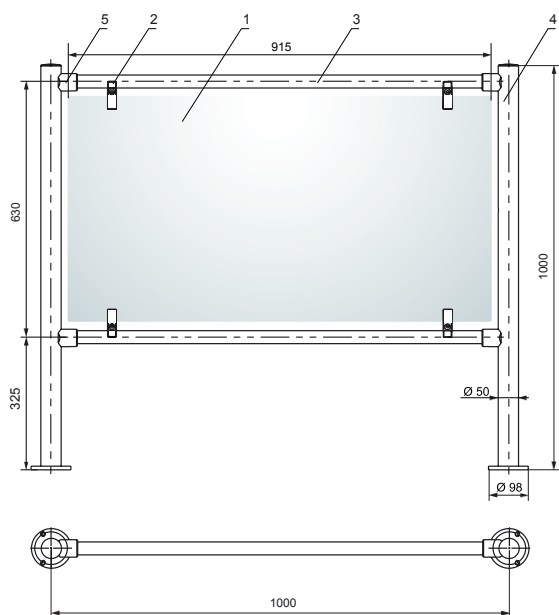

Устройство ограждения:

Основными элементами ограждения серии PERCo-BH01 являются: патрубки (прямые и поворотные), поручни и стойки. Ограждения могут поставляться как с заполнением (тонирующее стекло или поликарбонатный пластик) так и без него. Для организации аварийного прохода предусмотрены поворотные створки "Антипаника" длиной 1 м и 1,2 м.

Стационарная секция ограждения с заполнением:

1 – заполнение (тонирующее стекло или поликарбонатный пластик); 2 – держатель заполнения PERCo-BH01 0-02; 3 – поручень PERCo-BH01 1-00; 4 – односторонняя стойка PERCo-BH01 2-10 с 2-мя отверстиями для крепления патрубков; 5 – патрубок прямой PERCo-BH01 0-00.