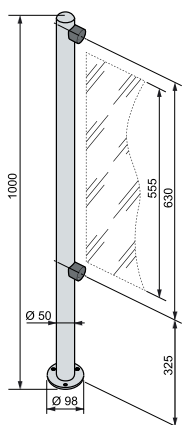

PERCo-BH01 2-10
Односторонняя стойка
с 2-мя отверстиями для
крепления патрубков
(для ограждений с заполнением)