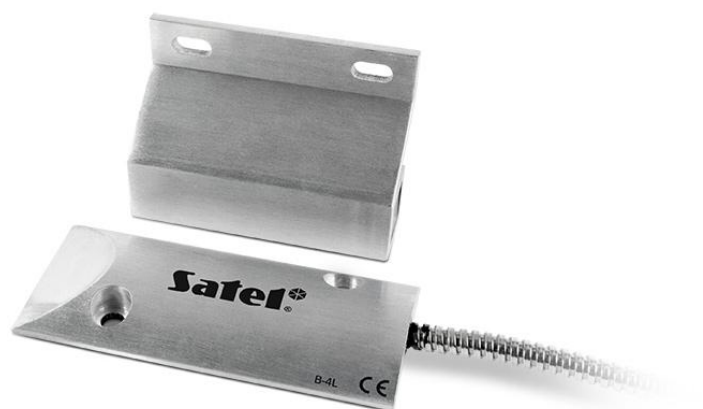

# B-4L

## МАГНИТОКОНТАКТНЫЙ ИЗВЕЩАТЕЛЬ

- для накладного монтажа (прикручиванием)
- укрепленный металлический герметичный корпус
- провода с металлической оплеткой

### ТЕХНИЧЕСКИЕ ДАННЫЕ

Максимальное коммутируемое напряжение геркона	100 В
Максимальный коммутируемый ток	0,4 А
Расстояние замыкания контактов геркона	75 мм
Расстояние размыкания контактов геркона	80 мм
Габаритные размеры	104,5 x 44,5 мм