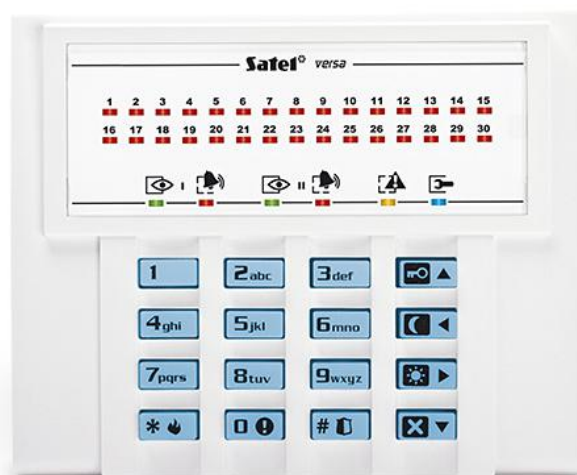

VERSA-LED-BL

СВЕТОДИОДНАЯ КЛАВИАТУРА ДЛЯ ПКП СЕРИИ VERSA

- светодиоды для индикации состояния: зон, разделов (групп) и системы
- быстрая постановка на охрану в выбраном режиме с помощью функциональных клавиш
- тревоги, вызываемые с клавиатуры: НАПАДЕНИЕ, ПОЖАР, ПОМОЩЬ
- подсветка клавиш
- звуковая сигнализация выбранных системных событий
- сигнализация потери связи с ПКП

ТЕХНИЧЕСКИЕ ДАННЫЕ

Класс среды	II
Габаритные размеры корпуса	114,5 x 95 x 22,5 мм
Диапазон рабочих температур	-10...+55 °C
Номинальное напряжение питания (±15%)	12 В DC
Потребление тока в режиме готовности	40 мА
Максимальное потребление тока	120 мА
Вес	97 г