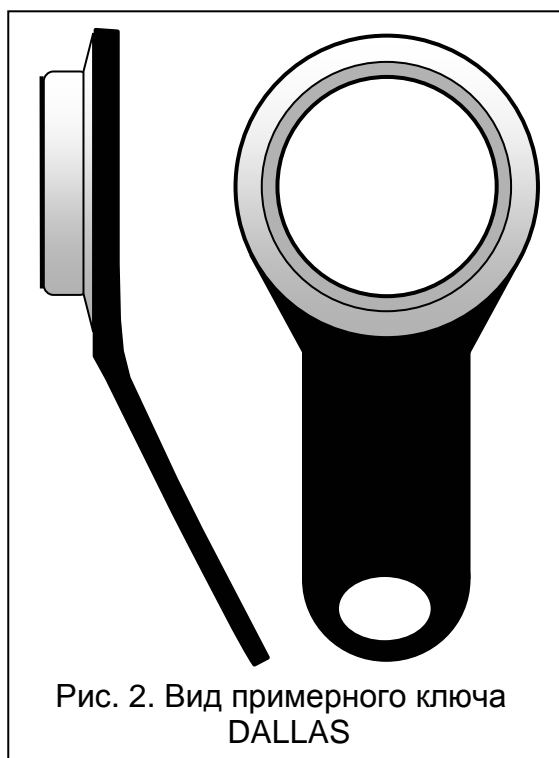

Рис. 1. Вид считывателя ключей

Чтобы получить доступ следует вставить ключ в считыватель – электрическая цепь замыкается. Считыватель считывает код ключа, а ПКП реагирует соответственно заданной функции и полномочиям пользователя этого ключа, напр., снимает электромагнитную блокировку двери.

Кабель состоит из пяти электрических проводов, которые необходимо подключить к соответствующим клеммам модуля расширения CA-64 DR.

Описание проводов:

белый	– данные
серый	– масса (данных)
зеленый	– анод зеленого светодиода
коричневый	– анод красного светодиода
желтый	– катод светодиодов (масса)