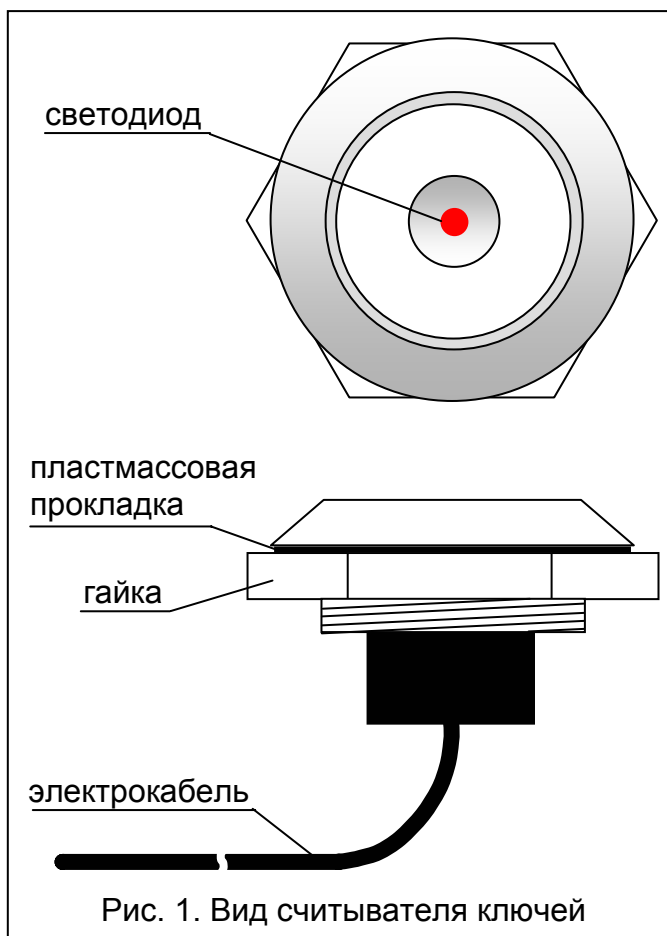

Считыватель ключей DALLAS iButton предназначен для считывания уникального кода ключа. Он может работать с модулем расширения считывателей ключей DALLAS CA-64 DR. Считыватель можно использовать для реализации функции контроля доступа в системах безопасности, построенных на базе приемно-контрольного прибора CA-64 или INTEGRA. Считыватель имеет встроенный двухцветный (красно-зеленый) светодиод, который может использоваться для сообщения важной информации приемно-контрольным прибором пользователю.

Рис. 1. Вид считывателя ключей

Чтобы получить доступ следует вставить ключ в считыватель – электрическая цепь замыкается. Считыватель считывает код ключа, а ПКП реагирует соответственно заданной функции и полномочиям пользователя этого ключа, напр., снимает электромагнитную блокировку двери.

Рис. 2. Вид примерного ключа DALLAS

УСТАНОВКА И ПОДКЛЮЧЕНИЕ

Считыватель можно устанавливать на стенках толщиной до **3 мм**. С целью монтажа считывателя необходимо просверлить отверстие диаметром **20 мм**, вставить в него считыватель и с внутренней стороны навинтить крепежную гайку. В случае более толстых стенок допускается крепление считывателя с помощью соответствующего монтажного клея.

Кабель состоит из пяти электрических проводов, которые необходимо подключить к соответствующим клеммам модуля расширения CA-64 DR.

Описание проводов:

белый	– данные
серый	– масса (данных)
зеленый	– анод зеленого светодиода
коричневый	– анод красного светодиода
желтый	– катод светодиодов (масса)