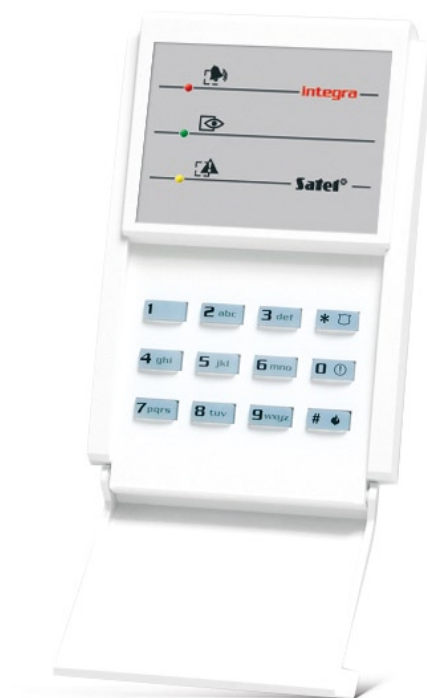

ГРУППОВАЯ КЛАВИАТУРА **INT-S-BL**

Фирма SATEL предлагает линейку модулей расширения для ПКП INTEGRA. Они расширяют функциональность ПКП и позволяют использовать систему в зависимости от индивидуальных потребностей. Кроме расширения зон и выходов ПКП, они позволяют обогатить систему новыми функциями, такими как, например, функция контроля доступа.

СВОЙСТВА

- управление одной группой в системе
- тревоги, вызываемые с клавиатуры:
НАПАДЕНИЕ, ПОЖАР, ПОМОЩЬ
- светодиодные индикаторы, отображающие состояние группы
- звуковая сигнализация выбранных системных событий
- функции контроля доступа
- реле для управления электрозамком
- вход контроля состояния двери

ТЕХНИЧЕСКИЕ ДАННЫЕ

Номинальное напряжение питания ($\pm 15\%$)	12 В DC
Среднее потребление тока ($\pm 10\%$)	24 мА
Максимальное напряжение, переключаемое реле	24 В
Максимальный ток, переключаемый реле	2 А
Габаритные размеры корпуса (мм)	80 x 127 x 24
Класс среды	II
Диапазон рабочих температур	-10°C...+55°C