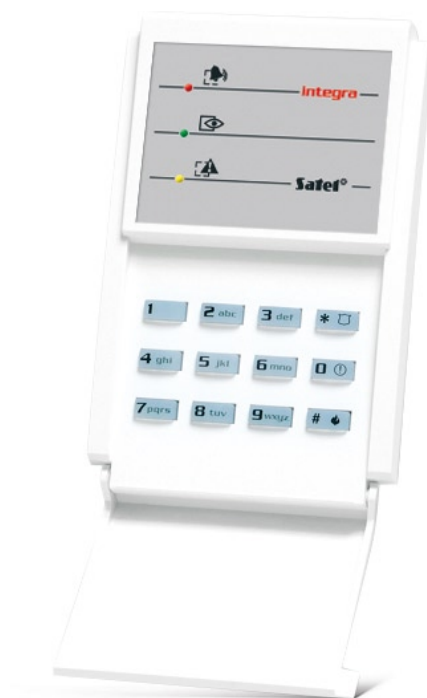

ГРУППОВАЯ КЛАВИАТУРА INT-S-GR

Фирма SATEL предлагает линейку модулей расширения для ПКП INTEGRA. Они расширяют функциональность ПКП и позволяют использовать систему в зависимости от индивидуальных потребностей. Кроме расширения зон и выходов ПКП, они позволяют обогатить систему новыми функциями, такими как, например, функция контроля доступа.

СВОЙСТВА

- управление одной группой в системе
- тревоги, вызываемые с клавиатуры:
НАПАДЕНИЕ, ПОЖАР, ПОМОЩЬ
- светодиодные индикаторы, отображающие состояние группы
- звуковая сигнализация выбранных системных событий
- функции контроля доступа
- реле для управления электрозамком
- вход контроля состояния двери

ТЕХНИЧЕСКИЕ ДАННЫЕ

Номинальное напряжение питания ($\pm 15\%$)	12 В DC
Среднее потребление тока ($\pm 10\%$)	24 мА
Максимальное напряжение, переключаемое реле	24 В
Максимальный ток, переключаемый реле	2 А
Габаритные размеры корпуса (мм)	80 x 127 x 24
Класс среды	II
Диапазон рабочих температур	-10°C...+55°C