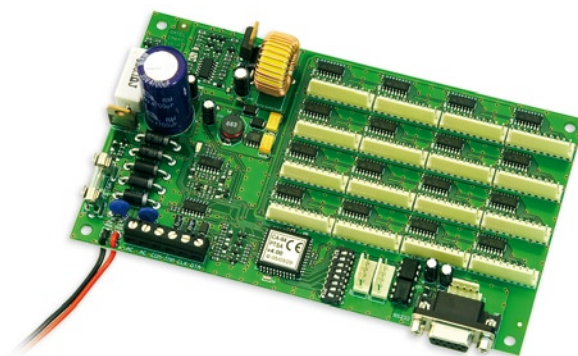

ПАНЕЛЬ ИНДИКАЦИИ STAM-1 PTSA

Задачей ПЦН является надежный и оперативный прием информации от охраняемых объектов, а также быстрое реагирование на приходящие события.

Отвечая потребностям рынка, фирма SATEL разработала ряд изделий, позволяющих воплотить в жизнь идею современного пульта централизованного наблюдения, использующего для ведения мониторинга разные каналы связи, тем самым фирма SATEL предлагает специалистам этой области профессиональный инструмент работы, гарантирующий высокую эффективность работы.

СВОЙСТВА

- отображение состояния до 64 объектов с помощью светодиодных индикаторов
- возможность подключения максимально до 63 панелей индикации к одной системе
- импульсный блок питания

ТЕХНИЧЕСКИЕ ДАННЫЕ

Номинальное напряжение питания ($\pm 15\%$)	20 В AC, 50-60 Гц
Тип блока питания	A
Эффективный ток блока питания	1,3 А
Максимальная емкость аккумулятора	7 Ач
Габаритные размеры платы электроники (мм)	173 x 102
Класс среды	II
Диапазон рабочих температур	-10°C...+55°C