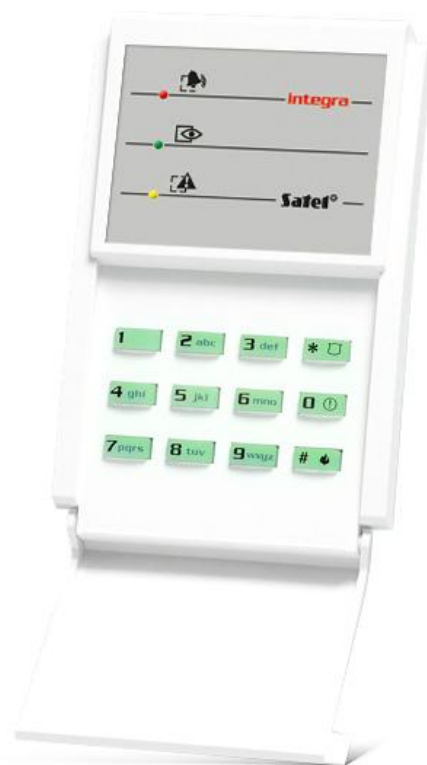

INT-S-GR

ГРУППОВАЯ КЛАВИАТУРА

Клавиатура для управления разделом (группой) предназначена для простой эксплуатации одного раздела системы **INTEGRA**, благодаря этому она идеально подходит для использования в системах, где отдельные разделы системы работают в качестве автономных подсистем.

- управление одной группой в системе
- тревоги, вызываемые с клавиатуры: НАПАДЕНИЕ, ПОЖАР, ПОМОЩЬ
- светодиодные индикаторы, отображающие состояние группы
- звуковая сигнализация выбранных системных событий
- функции контроля доступа
- реле для управления электрозамком
- вход контроля состояния двери

ТЕХНИЧЕСКИЕ ДАННЫЕ

Класс среды	II
Максимальное напряжение, коммутируемое реле	24 В
Максимальный ток, коммутируемый реле	2 А
Напряжение питания ($\pm 15\%$)	12 В DC
Габаритные размеры корпуса	80 x 127 x 24 мм
Диапазон рабочих температур	-10...+55 °C
Потребление тока в режиме готовности	24 мА
Максимальное потребление тока	66 мА