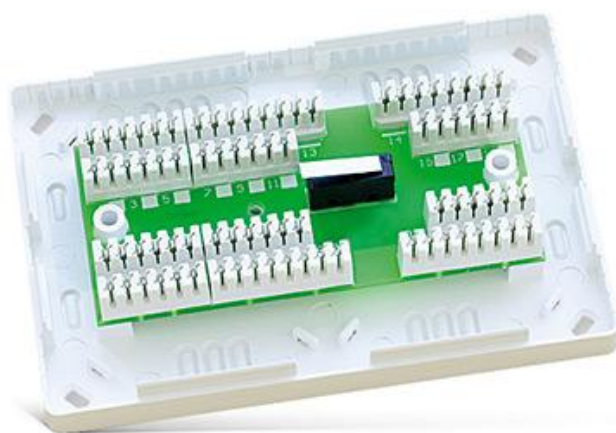

# MZ-3 CT

## МОДУЛЬ МОНТАЖНЫХ КЛЕММ

- упрощение выполнения соединений в слаботочных системах, таких как системы охранной сигнализации
- клеммы типа KRONE

### ТЕХНИЧЕСКИЕ ДАННЫЕ

Число клемм	39 пар
Максимальный допускаемый ток на клеммах	24 В DC/AC
Тамперный (антисаботажный) контакт	да
Габаритные размеры корпуса	132 x 89 x 30 мм
Вес	151 г