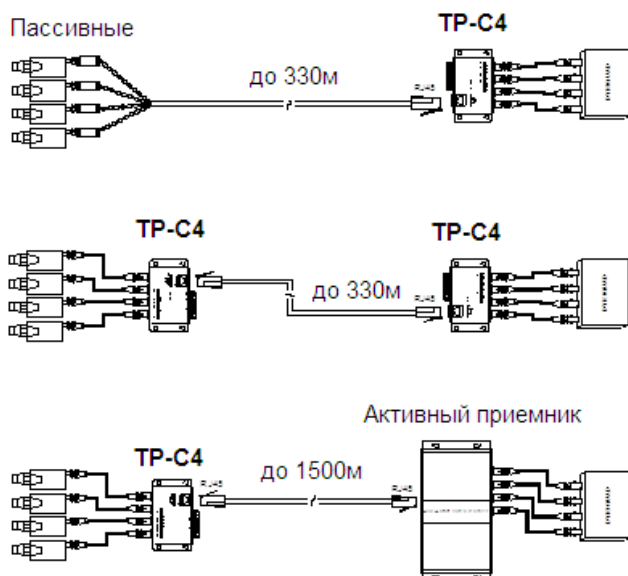

Внешний вид

Рис.1 Внешний вид TP-C4

RJ45		1 2 3 4 5 6 7 8	PIN	цвет
			1	бел/оранж
			2	оранж
			3	бел/зел
			4	синий
			5	бел/син
			6	зеленый
			7	бел/кор
8	коричн			

Рис.2 Цоколёвка разъема RJ45

Подключение

Рис.3 Схема подключения TP-C4

Технические характеристики*

Модель		TP-C4
Расстояние передачи (м)		С пассивными приемопередатчиками - до 330(цв. С активными приемниками – до 1500(цв.)
Разъемы	Видео вход / выход	4x BNC, 1В (р-р), 75 Ом
	Витая пара	Клеммная колодка «под винт» и RJ45
Полоса пропускания		8 МГц
Коэффициент ослабления синфазного сигнала (CMRR)		60дБ
Размеры (мм)		105x58x29 (без разъемов)
Температура		Рабочая: -10 ... +70°C Хранения: -30 ... +70°C