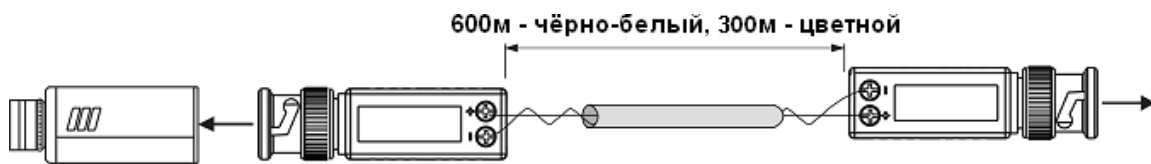

Структурная схема подключения:

Рис.3 Подключение ТТР111VE

Рис.4 Подключение ТТР111VEL

Технические характеристики*:

МОДЕЛЬ		ТТР111VE	ТТР111VEL
Тип устройства		Приёмопередатчик (пассивный)	
Расстояние передачи (м)		600м (чёрно-белый), 300м (цветной)	
Рекомендованный кабель		UTP CAT5/5e	
Разъемы	Кабель витой пары, питание	Клеммная колодка	
	Видео	BNC	BNC (на коаксиальном кабеле – 11 см)
Размер (ШхВхД) (мм)		15.8x14.5x145	