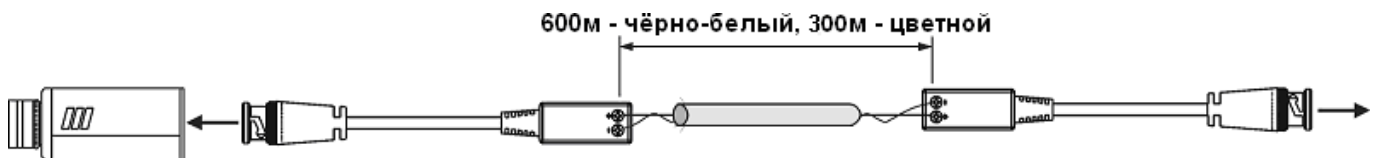

Структурная схема подключения:

Рис.3 Подключение ТТР111VE

Рис.4 Подключение ТТР111VEL

Технические характеристики*:

МОДЕЛЬ		ТТР111VE	ТТР111VEL
Тип устройства		Приёмопередатчик (пассивный)	
Расстояние передачи (м)		600м (чёрно-белый), 300м (цветной)	
Рекомендованный кабель		UTP CAT5/5e	
Разъемы	Кабель витой пары, питание	Клеммная колодка	
	Видео	BNC	BNC (на коаксиальном кабеле – 11 см)
Размер (ШхВхД) (мм)		15.8x14.5x145	