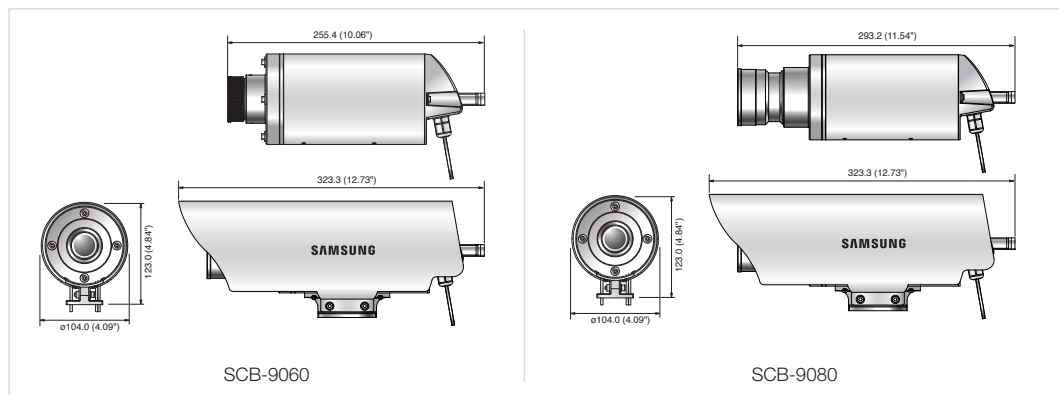

Dimensions

Unit : mm (inch)

Экологическая метка отражает стремление Samsung Techwin создавать экологически чистые продукты и указывает на то, что продукт соответствует требованиям директивы EC RoHS.

Конструкция и технические характеристики могут быть изменены без уведомления.

SAMSUNG TECHWIN CO., LTD.

701, Sampyeong-dong, Bundang-gu, Seongnam-si, Gyeonggi-do Korea 463-400
Tel : +82-70-7147-8741 ~ 8749, 8752-8760 Fax : +82-31-8018-3745
www.samsungsecurity.com www.samsungcctv.com

SAMSUNG TECHWIN AMERICA INC.

SAMSUNG TECHWIN EUROPE LTD.

ПРОДАВЕЦ