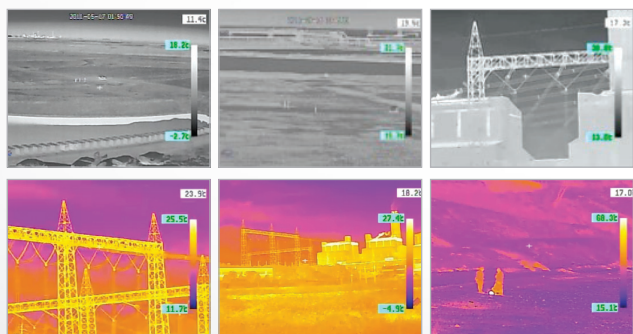

## Тепловизор всепогодного исполнения SCB-9060/9080

- Невероятные возможности обнаружения на расстоянии 360 м (SCB-9060) и 1,2 км (SCB-9080) без освещения
- Встроенный 14 мм, 1,68 мрад (SCB-9060); 50 мм, 0,47 мрад (SCB-9080)
- Сигнал о событии, экранное меню на нескольких языках, RS-485, IP66, 24 В перем. тока