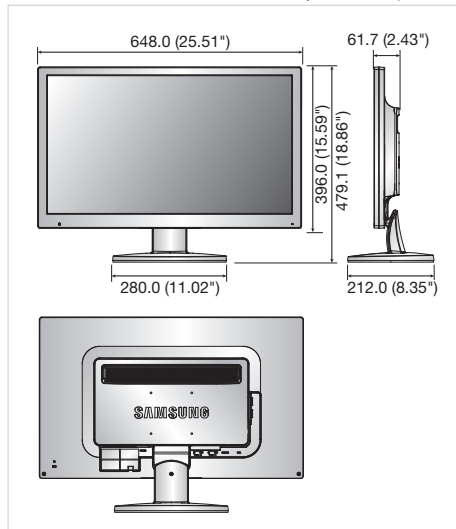

Размеры

Единицы измерения: мм (дюймы)

Экологическая метка отражает стремление Samsung Techwin создавать экологически чистые продукты и указывает на то, что продукт соответствует требованиям директивы ЕС RoHS

Дизайн и спецификации могут быть изменены без предварительного уведомления.

■ РАСПРОСТРАНЯЕТСЯ

SAMSUNG TECHWIN CO., LTD. 701, Sampyeong-dong, Bundang-gu, Seongnam-si, Gyeonggi-do Korea 463-400
Tel : +82-70-7147-8741~8749, 8752~8760 Fax : +82-31-8018-3745 www.samsungsecurity.com www.samsungcctv.com

SAMSUNG TECHWIN EUROPE LTD.
2st floor No5. The Height, Brookland, Weybridge, Surrey, U.K.
KT13 0NY
Tel : +44-1932-82-6700 Fax: +44 1932 82 6701

SAMSUNG TECHWIN