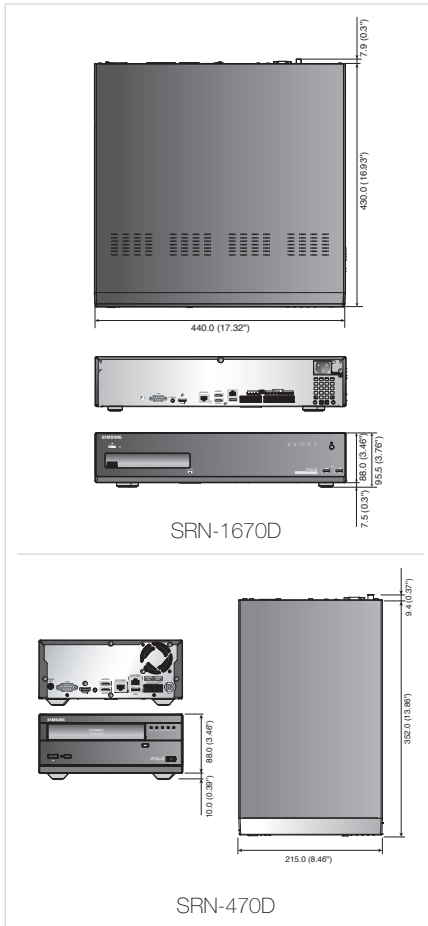

16CH/4CH Network Video Recorder

SRN-1670D/470D

Размеры

Единицы измерения: мм (дюймы)

Технические характеристики