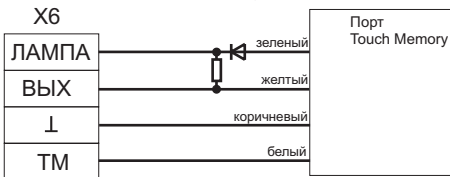

Схемы подключения порта Touch Memory

КАРАТ БИУ

КАРАТ БШС-4

ГРАНИТ-8, 8Р

ГРАНИТ-16, 24

ЦИРКОН-3, 5, 6, 8

ГРАНИТ-2, 4, 2А, 4А

КУРС-100