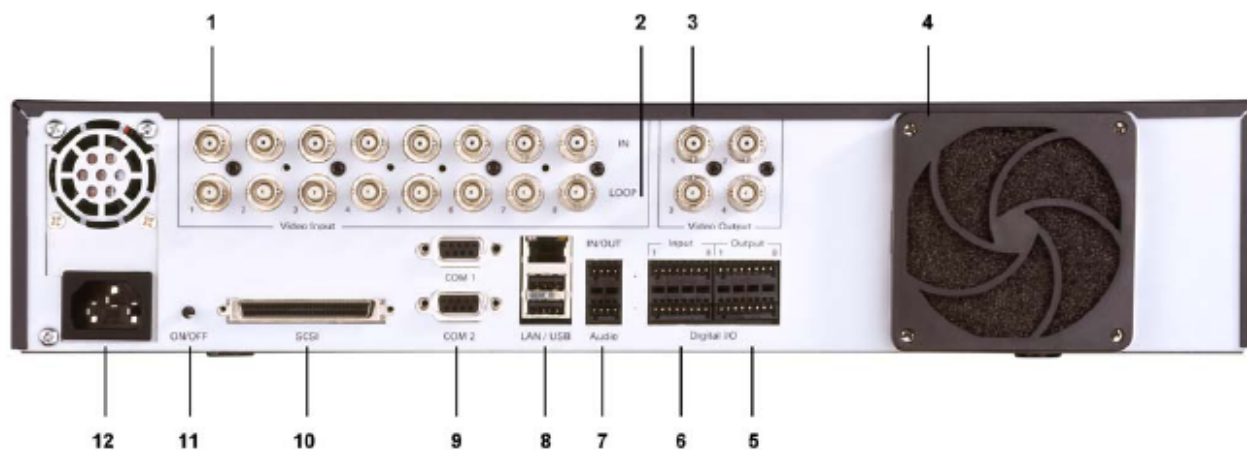

Схема соединений SISTORE CX8

1	8 видео входов	4	Вентилятор	7	Аудио входы/выходы	10	SCSI
2	8 сквозных выходов	5	8 цифровых выходов	8	LAN/USB 1.1	11	ON/OFF
3	4 видео выхода	6	8 цифровых входов	9	RS485 (COM1/COM2)	12	Разъем питания

Технические данные

	CX8 0/200	CX8 500/200	CX8 1000/200
Применение	Кодирование и декодирование видео сигналов, передача видео, запись и анализ видео		
Видео запись	Внешний RAID (SCSI)	Внутренний жесткий диск	Внутренний жесткий диск
Внутренний жесткий диск	-	2 x 250 GB	2 x 500 GB
Рабочие режимы	8/0, 4/0, 4/2, 2/2, 0/4,	8/0, 4/0, 4/2, 2/2, 0/4,	8/0, 4/0, 4/2, 2/2, 0/4,
Видео вход и видео выход	3/1, 6/1	3/1, 6/1	3/1, 6/1
Кодирование CIF / 2CIF / 4CIF	200 / 200 / 100 изоб./с	200 / 200 / 100 изоб./с	200 / 200 / 100 изоб./с
Декодирование 2CIF / 4CIF	100 / 100 изоб./с	100 / 100 и изоб./с	100 / 100 изоб./с
Кодирование и декодирование 2CIF	100 и 50 изоб./с	100 и 50 изоб./с	100 и 50 изоб./с
Кодирование и декодирование 4CIF	50 изображений в с.	50 изображений в с.	50 изображений в с.
Цифровые входы / выходы	8 / 8	8 / 8	8 / 8
Обнаружение движения и несанкционированных действий	Для каждого видео входа	Для каждого видео входа	Для каждого видео входа
Видео сигнал	Обнаружение потери	Обнаружение потери	Обнаружение потери
Ethernet	1 x 10 / 100 Мбит	1 x 10 / 100 Мбит	1 x 10 / 100 Мбит
Сквозной канал передачи данных	1 x RS485	1 x RS485	1 x RS485
Сервисный интерфейс	2 x USB 1.1	2 x USB 1.1	2 x USB 1.1
Питание (внутренний источник питания)	100 – 230 В перемен. т.	100 – 230 В перемен. т.	100 – 230 В перемен. т.
Силовой вход	макс. 100 Вт	макс. 100 Вт	макс. 100 Вт
Температура окружающей среды	0 °C – 45°C	5°C – 45°C	5 °C – 40°C
Относительная влажность	20 % – 80 % без конденсации	20 % – 80 % без конденсации	20 % – 80 % без конденсации
Размеры (Ш x В x Г)	430 x 87 x 370 мм	430 x 87 x 370 мм	430 x 87 x 370 мм

Информация для оформления заказа

Тип	Номер	Обозначение	Вес
SISTORE CX8 0/200	S24245-F5096-A2	8 камер – без жесткого диска – 200 изобр./с	6.50 кг
SISTORE CX8 500/200	S24245-F5096-A3	8 камер – 2 x 250 GB – 200 изобр./с	8.00 кг
SISTORE CX8 1000/200	S24245-F5096-A4	8 камер – 2 x 250 GB – 200 изобр./с	8.00 кг
EDS лицензионный ключ для SISTORE CX8	S24245-A5101-A3	EDS – Специализированное решение для обнаружения движения и охраны	-
Аксессуары, не включенные в поставку!			
19" монтажный набор	C24245-A12-D2	19" стандартный монтажный набор для CX	0.15 кг