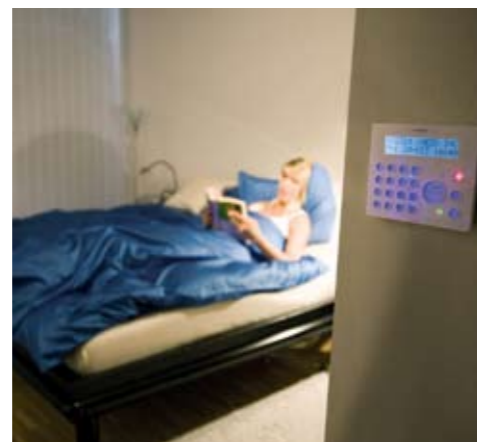

Режим пребывания в доме