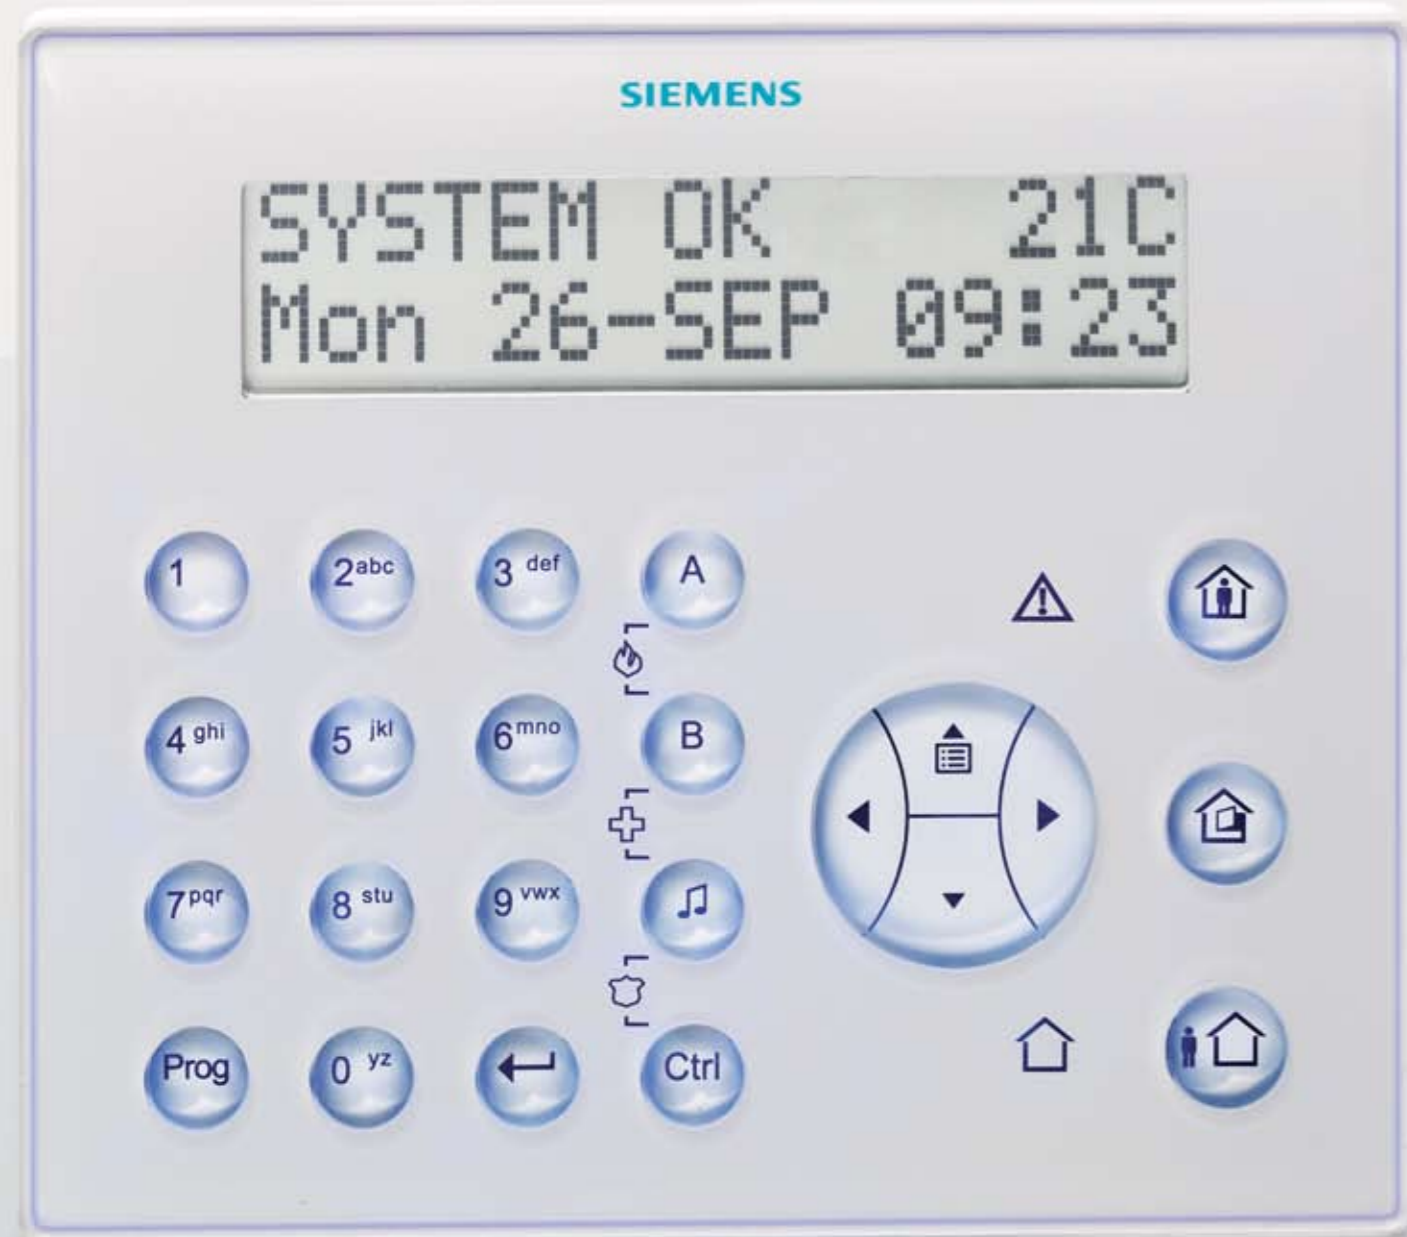

Вы в двух шагах от того, чтобы сделать Ваш дом умнее и безопаснее

■ Компактный или модульный – решать Вам

Sintony 60 существует в компактном (панель объединена с клавиатурой) или модульном (панель и клавиатура отдельно) вариантах. Компактный вариант идеален для небольших домов или квартир, а также при беспроводном монтаже. Модульный вариант хорошо подходит для систем с проводными устройствами, а также в случаях, когда в разных комнатах надо установить несколько клавиатур. Это также обеспечивает дополнительную безопасность в жилых домах большего размера и повышенной классности, поскольку панель (сердце системы) может быть спрятана в ином месте, чем клавиатура. Компания, устанавливающая систему для Вас, поможет решить, какой вариант предпочтительнее.

■ Добавьте чуть-чуть цвета

Клавиатура и панель управления Sintony 60 могут быть адаптированы под выбранный заказчиком цвет с помощью разнообразных цветных панелей и могут, таким образом, идеально соответствовать разным вкусам и внутренней обстановке дома. Дистанционные пульты также существуют в нескольких цветах.

■ Быстрый и простой монтаж

Sintony 60 и ее компоненты разработаны таким образом, чтобы их можно было быстро и просто установить: беспроводные системы обеспечивают легкость монтажа. Но это еще не все, все устройства имеют монтажные комплекты для установки.

■ Сконфигурируйте безопасность и комфорт в соответствии со своими потребностями